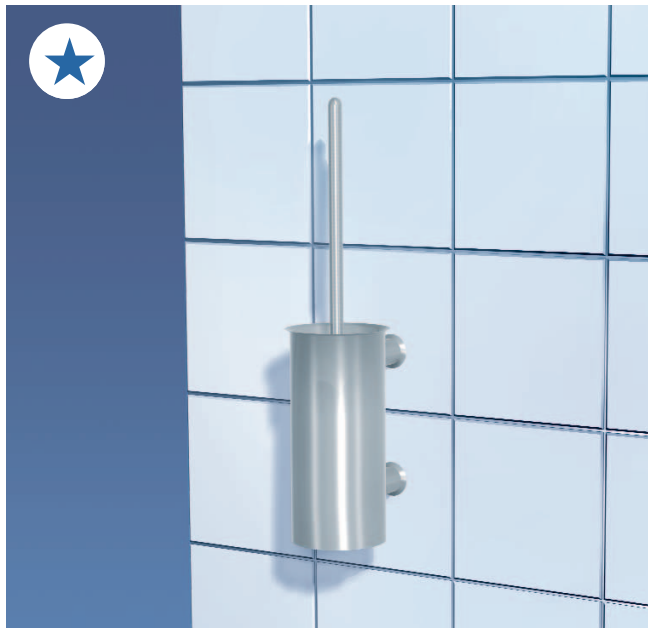

Zur Aufputzmontage, mit Stift als Abgleitschutz, Wandbefestigung und Tragarm aus Edelstahl, verdeckte Befestigung, mit Befestigungsmaterial, Oberfläche mattgeschliffen

Artikelnummer
811100*

Garderobenhaken **Creativ lang**

Die runde Objektausstattungsreihe zur Aufputzmontage.

Material

Edelstahl-Rostfrei, Werkstoff 1.4301, CrNiSt 18/10

Abmessung

Wandhalterung Ø 18 mm
Ausladung 65 mm

Ausstattung

Zur Aufputzmontage, mit Abgleitschutz, Wandbefestigung und Tragarm aus Edelstahl, verdeckte Befestigung, mit Befestigungsmaterial, Oberfläche mattgeschliffen

Artikelnummer
811104*

* Artikel nicht lagermäßig

WC-Bürstengarnitur **Millinox II**

WC-Bürstengarnitur zur Aufputzmontage.

Ausstattung

Zur Aufputzmontage, diebstahlgeschützte, verdeckte Montage, nahtlos gepresste Front, im Edelstahlkörper integrierter Kunststoff-einsatz als Bürstenhalter zur Reinigung leicht herausnehmbar, inkl. WC-Bürste mit auswechselbarem Bürstenkopf, Oberfläche mattgebürstet

Material

Behälter:
Edelstahl-Rostfrei, Werkstoff 1.4301, CrNiSt 18/10
Bürste:
Bürstengriff Edelstahl mattgebürstet, Bürstenkopf Nylon schwarz

Abmessung

B 84 x H 390 x T 130 mm
ohne Bürste:
B 84 x H 190 x T 130 mm