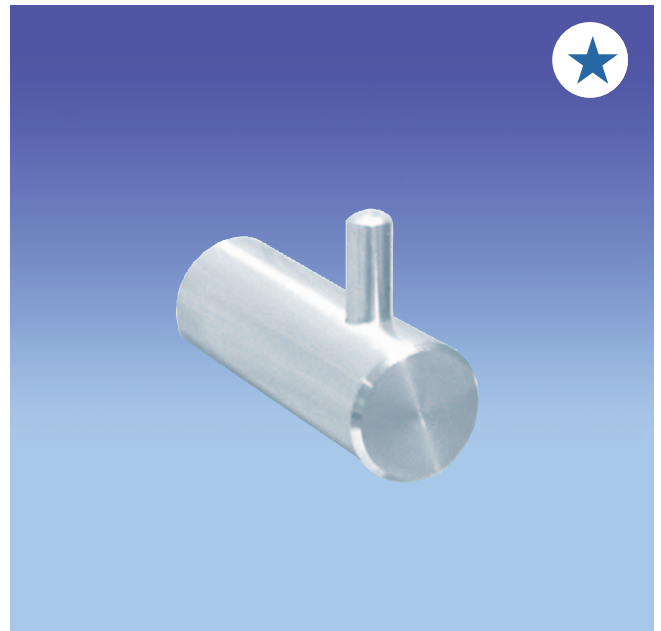

Garderobenhaken **Creativ kurz I**

Die runde Objektausstattungsreihe zur Aufputzmontage.

Material

Edelstahl-Rostfrei, Werkstoff 1.4301, CrNiSt 18/10

Abmessung

Wandhalterung Ø 15 mm
Ausladung 45 mm

Ausstattung

Zur Aufputzmontage, mit Stift als Abgleitschutz, Wandbefestigung und Tragarm aus Edelstahl, verdeckte Befestigung, mit Befestigungsmaterial, Oberfläche mattgeschliffen

Artikelnummer
811100*

Garderobenhaken **Creativ lang**

Die runde Objektausstattungsreihe zur Aufputzmontage.

Material

Edelstahl-Rostfrei, Werkstoff 1.4301, CrNiSt 18/10

Abmessung

Wandhalterung Ø 18 mm
Ausladung 65 mm

Ausstattung

Zur Aufputzmontage, mit Abgleitschutz, Wandbefestigung und Tragarm aus Edelstahl, verdeckte Befestigung, mit Befestigungsmaterial, Oberfläche mattgeschliffen

Artikelnummer
811104*

* Artikel nicht lagermäßig

WC-Bürstengarnitur **Millinox II**

WC-Bürstengarnitur zur Aufputzmontage.

Ausstattung

Zur Aufputzmontage, diebstahlgeschützte, verdeckte Montage, nahtlos gepresste Front, im Edelstahlkörper integrierter Kunststoff-einsatz als Bürstenhalter zur Reinigung leicht herausnehmbar, inkl. WC-Bürste mit auswechselbarem Bürstenkopf, Oberfläche mattgebürstet