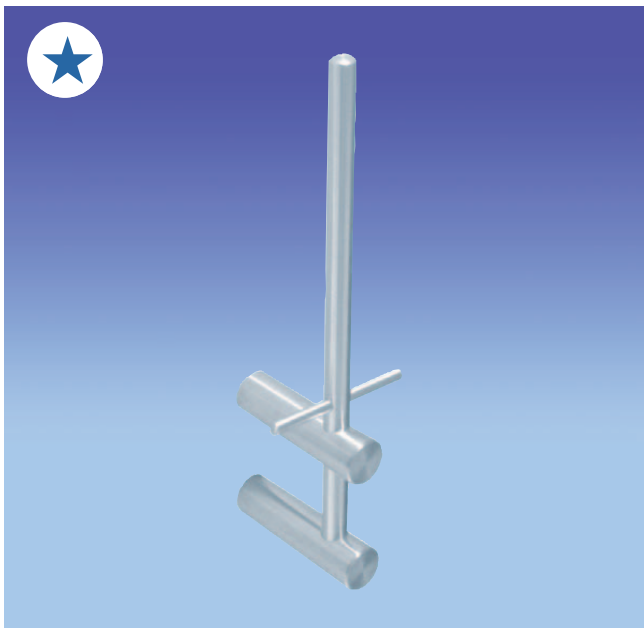

Die runde Objektausstattungsreihe zur Aufputzmontage.

Material

Edelstahl-Rostfrei, Werkstoff 1.4301, CrNiSt 18/10

Abmessung

B 148 mm x H 118
x T 65 mm
Wandhalterungen Ø 18 mm
Bügel Ø 10 mm
Abgleitschutz Ø 5 mm

Ausstattung

Zur Aufputzmontage, mit 2 Wandhalterungen, mit schwenkbarem Bügel, mit Stift als Abgleitschutz, für 1 handelsübliche Papierrolle, Wandbefestigung und Tragarm aus Edelstahl, verdeckte Befestigung, mit Befestigungsmaterial, Oberfläche mattgeschliffen

Ausstattung

Zur Aufputzmontage, Wandbefestigung und Tragarm aus Edelstahl, verdeckte Befestigung, mit Befestigungsmaterial, Oberfläche mattgeschliffen

Artikelnummer
811308*

* Artikel nicht lagermäßig

Ersatzrollenhalter WC-Papier **Creativ vertikal**

Die runde Objektausstattungsreihe zur Aufputzmontage.

Ausstattung

Zur Aufputzmontage, mit 2 Wandhalterungen übereinander, mit Tragarm senkrecht, mit einem Steg rechts und links, für 1 handelsübliche Papierrolle, Wandbefestigung und Tragarm aus Edelstahl, verdeckte Befestigung, mit Befestigungsmaterial, Oberfläche mattgeschliffen