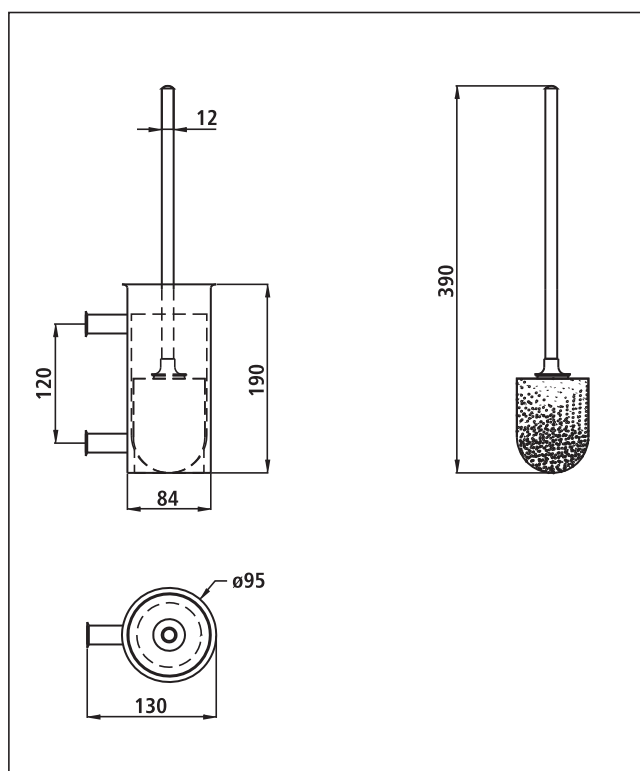

12/06 Technische Änderungen vorbehalten