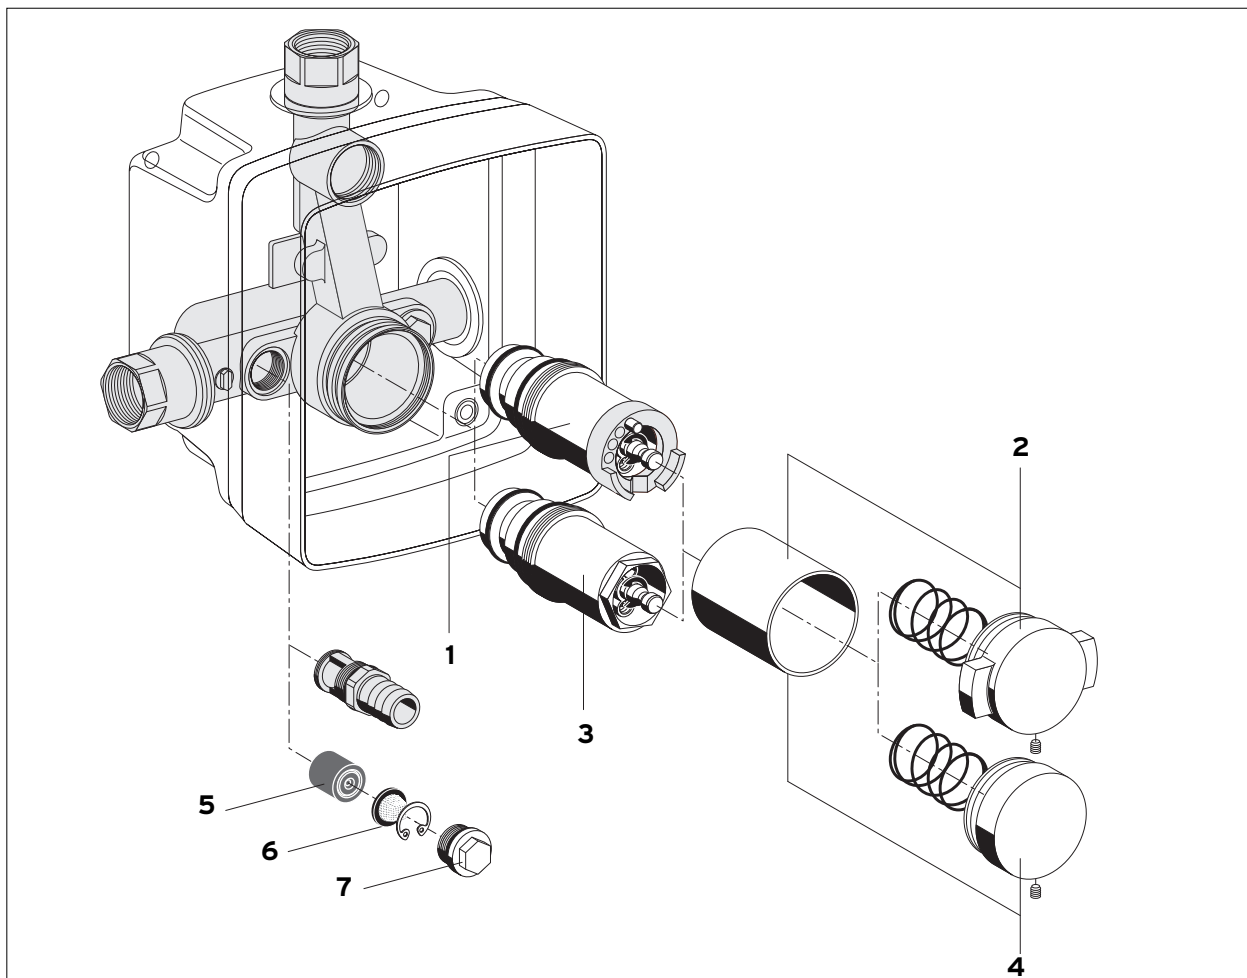

Ersatzteilliste Duschelement PERFEKT mit Selbstschluss-Ventil (Art.-Nr. 750300, 750306) und Duschelement PERFEKT mit Eingriff-Selbstschluss-Mischer (Art.-Nr. 750301, 750307)

Artikelnummer

- 1 Kartusche mit Kartuschenhalter Eingriff-Selbstschluss-Mischer - xxx*-29 543 00 99
- 2 Betätigung Eingriff-Selbstschluss-Mischer komplett - xxx*-29 545 06 62
- 3 Kartusche mit Kartuschenhalter Selbstschluss-Ventil - xxx*-29 498 00 99A
- 4 Betätigung Selbstschluss-Ventil kompl. - xxx*-29 517 00 62
- 5 Rückflussverhinderer inkl. Sprengring - xxx*-29 519 00 99
- 6 Vorfilter - xxx*-29 520 00 99
- 7 Stopfen Vorfilter - xxx*-29 521 00 99

xxx* = bitte hier Artikelnummer des Duschelementes einsetzen!

Technische Änderungen vorbehalten - 07/06

Ersatzteilliste Duschelement PERFEKT mit Selbstschluss-Ventil (Art.-Nr. 750303, 750309 u. 751303, 751309) und Duschelement PERFEKT mit Sensorelektronik und Thermostat (Art.-Nr. 750304, 750310 u. 751304, 751310)

xxx* = bitte hier Artikelnummer des Duschelementes einsetzen!

Technische Änderungen vorbehalten - 07/06

Ersatzteilliste Brausebatterie PERFEKT UP Selbstschluss-Ventil (Art.-Nr. 760570, 751570, 760670) und Eingriff-Selbstschluss-Mischer (Art.-Nr. 760571, 751571, 760580, 760671) - Fertigbauset

Artikelnummer

- 1 Kartusche mit Kartuschenhalter Eingriff-Selbstschluss-Mischer - xxx*- 29 543 00 99
- 2 Betätigung Eingriff-Selbstschluss-Mischer komplett - xxx*- 29 545 06 62
- 3 Kartusche mit Kartuschenhalter Selbstschluss-Ventil - xxx*- 29 498 00 99A
- 4 Betätigung Selbstschluss-Ventil komplett - xxx*- 29 517 00 62
- 5 Rückflussverhinderer inkl. Sprengring - xxx*- 29 519 00 99
- 6 Vorfilter - xxx*- 29 520 00 99
- 7 Stopfen Vorfilter - xxx*- 29 521 00 99