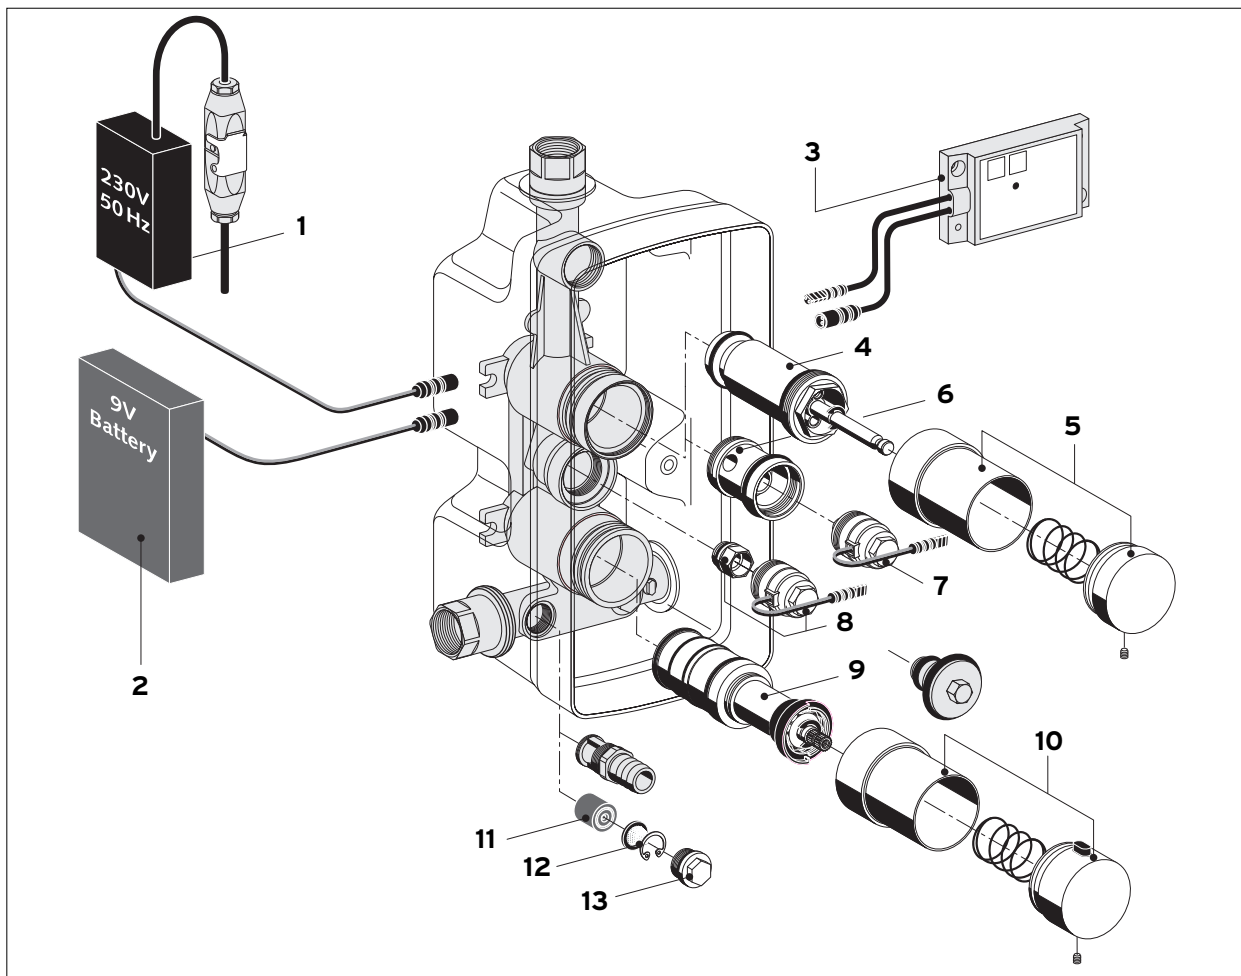

Ersatzteilliste Brausebatterie PERFEKT UP Sensorelektronik und Thermostat (Art.-Nr. 760573, 751573) - Fertigbauset

Artikelnummer

- 1 Zubehör Netzteil - 760573/751573 01 854 00 99
- 2 Zubehör Batteriefach -
  760573/751573 01 853 00 62
- 3 E-Modul ECO - 760573/751573 01 479 00 62
- 6 Adapter Magnetventil -
  760573/751573 29 518 00 99
- 7 Magnetventil - 760573/751573 01 451 00 99
- 8 Adapter therm. Desinfektion mit Magnetventil -
  970286
- 9 Thermostatkartusche -
  760573/751573 29 524 00 99
- 10 Betätigung Thermostat komplett -
  760573/751573 01 810 06 62
- 11 Rückflussverhinderer inkl. Sprengring -
  760573/751573 29 519 00 99
- 12 Vorfilter - 760573/751573 29 520 00 99
- 13 Stopfen Vorfilter - 760573/751573 29 521 00 99

Technische Änderungen vorbehalten - 07/06