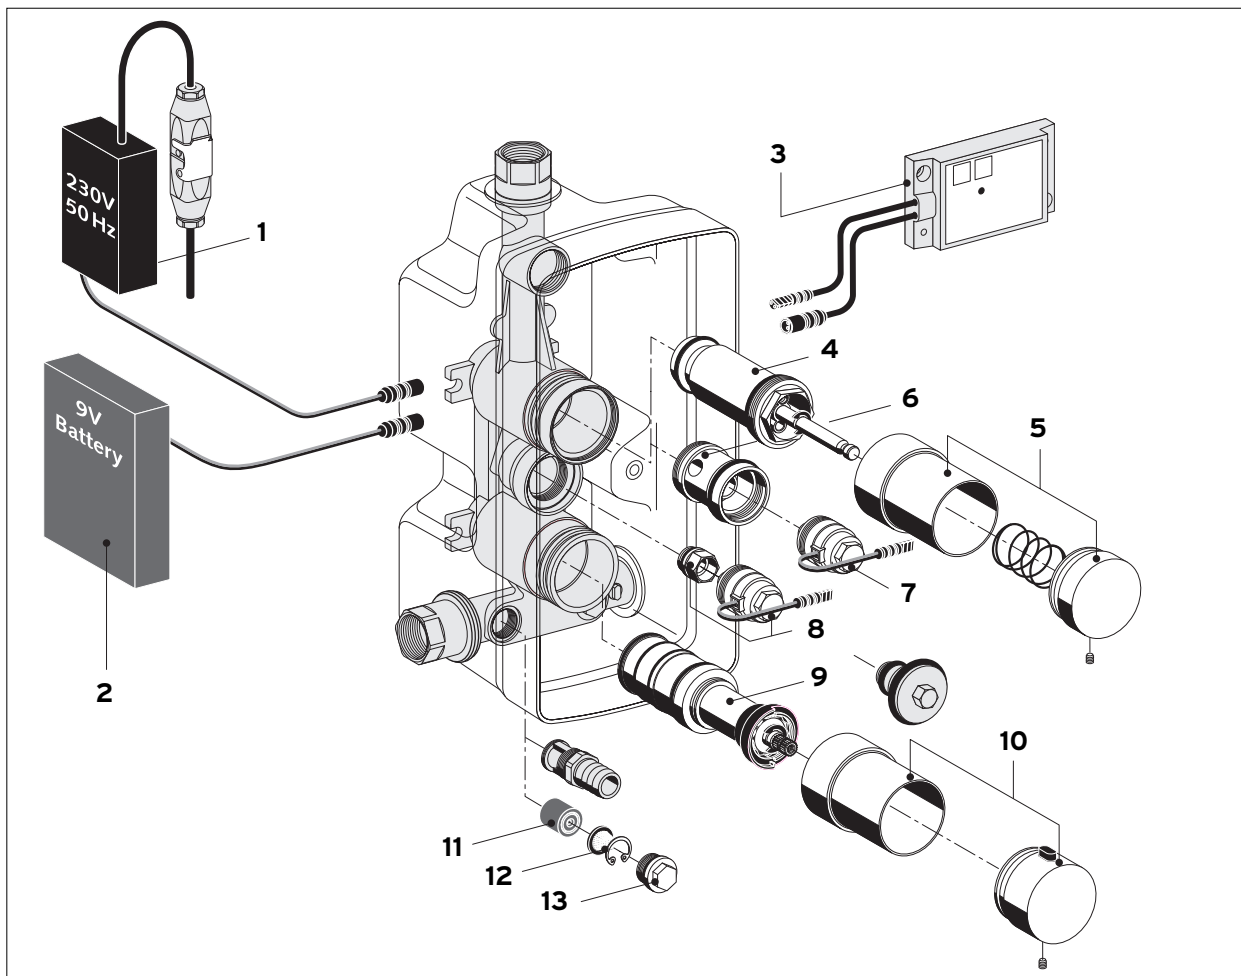

Ersatzteilliste Brausebatterie PERFEKT UP Selbstschluss-Ventil und Thermostat (Art.-Nr. 760572, 751572) - Fertigbauset

Artikelnummer

- 4 Selbstschlusskartusche mit Kartuschenhalter -
  760572/751572 29 494 00 99A
- 5 Betätigung Selbstschluss komplett -
  760572/751572 29 523 00 62
- 8 Adapter therm. Desinfektion mit Magnetventil 12 V-
  970286
- 9 Thermostatkartusche -
  760572/751572 29 524 00 99
- 10 Betätigung Thermostat komplett -
  760572/751572 01 810 06 62
- 11 Rückflussverhinderer inkl. Sprengring -
  760572/751572 29 519 00 99
- 12 Vorfilter - 760572/751572 29 520 00 99
- 13 Stopfen Vorfilter - 760572/751572 29 521 00 99

Technische Änderungen vorbehalten - 07/06