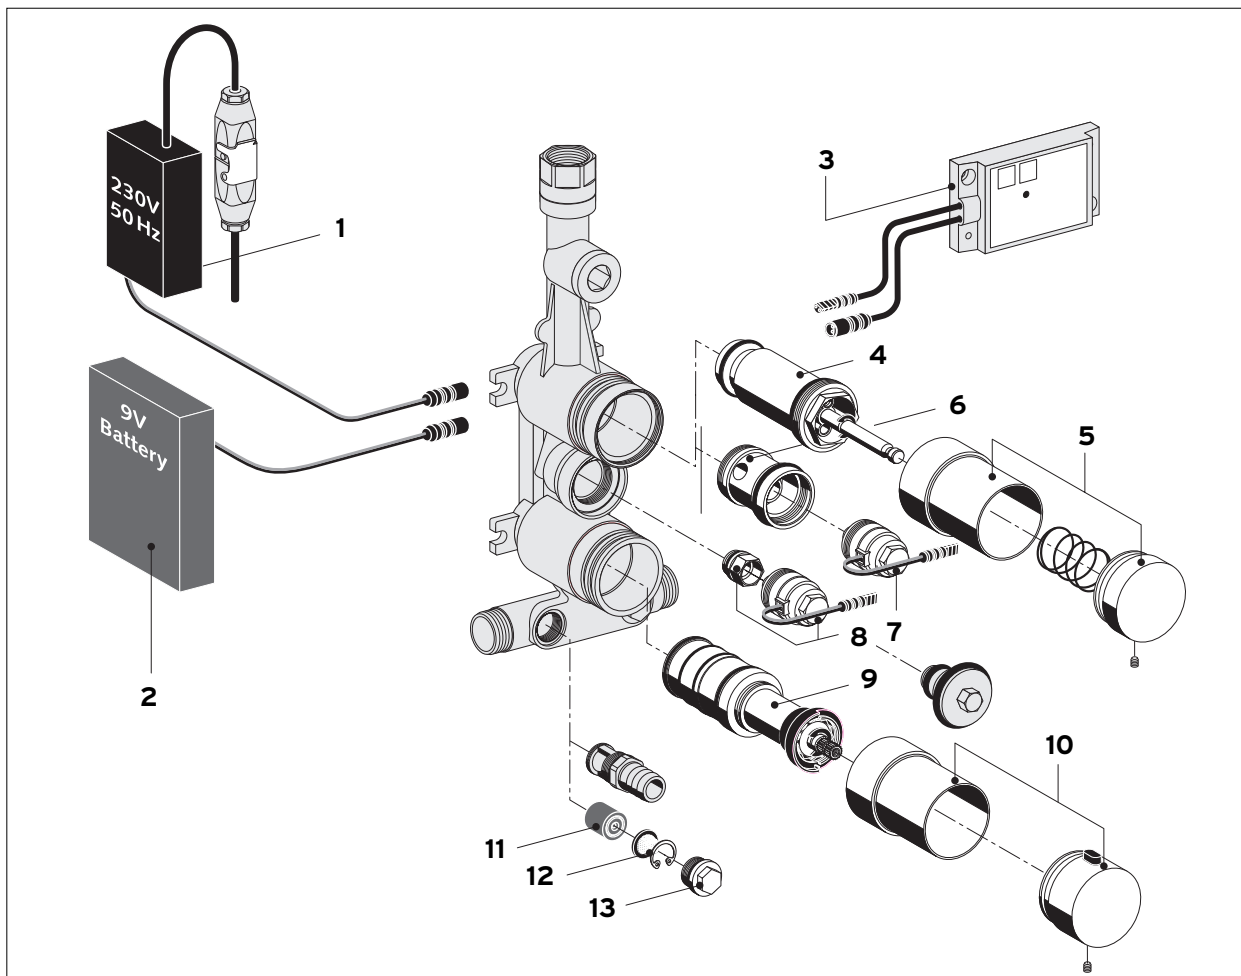

Ersatzteilliste Duschelement PERFEKT mit Selbstschluss-Ventil (Art.-Nr. 750300, 750306) und Duschelement PERFEKT mit Eingriff-Selbstschluss-Mischer (Art.-Nr. 750301, 750307)

Artikelnummer

- 1 Kartusche mit Kartuschenhalter Eingriff-Selbstschluss-Mischer - xxx*-29 543 00 99
- 2 Betätigung Eingriff-Selbstschluss-Mischer komplett - xxx*-29 545 06 62
- 3 Kartusche mit Kartuschenhalter Selbstschluss-Ventil - xxx*-29 498 00 99A
- 4 Betätigung Selbstschluss-Ventil kompl. - xxx*-29 517 00 62
- 5 Rückflussverhinderer inkl. Sprengring - xxx*-29 519 00 99
- 6 Vorfilter - xxx*-29 520 00 99
- 7 Stopfen Vorfilter - xxx*-29 521 00 99

xxx* = bitte hier Artikelnummer des Duschelementes einsetzen!

Technische Änderungen vorbehalten - 07/06

Ersatzteilliste Duschelement PERFEKT mit Selbstschluss-Ventil (Art.-Nr. 750303, 750309 u. 751303, 751309) und Duschelement PERFEKT mit Sensorelektronik und Thermostat (Art.-Nr. 750304, 750310 u. 751304, 751310)

xxx* = bitte hier Artikelnummer des Duschelementes einsetzen!

Technische Änderungen vorbehalten - 07/06

Ersatzteilliste Brausebatterie PERFEKT UP Selbstschluss-Ventil (Art.-Nr. 760570, 751570, 760670) und Eingriff-Selbstschluss-Mischer (Art.-Nr. 760571, 751571, 760580, 760671) - Fertigbauset

Artikelnummer

- 1 Kartusche mit Kartuschenhalter Eingriff-Selbstschluss-Mischer - xxx*- 29 543 00 99
- 2 Betätigung Eingriff-Selbstschluss-Mischer komplett - xxx*- 29 545 06 62
- 3 Kartusche mit Kartuschenhalter Selbstschluss-Ventil - xxx*- 29 498 00 99A
- 4 Betätigung Selbstschluss-Ventil komplett - xxx*- 29 517 00 62
- 5 Rückflussverhinderer inkl. Sprengring - xxx*- 29 519 00 99
- 6 Vorfilter - xxx*- 29 520 00 99
- 7 Stopfen Vorfilter - xxx*- 29 521 00 99