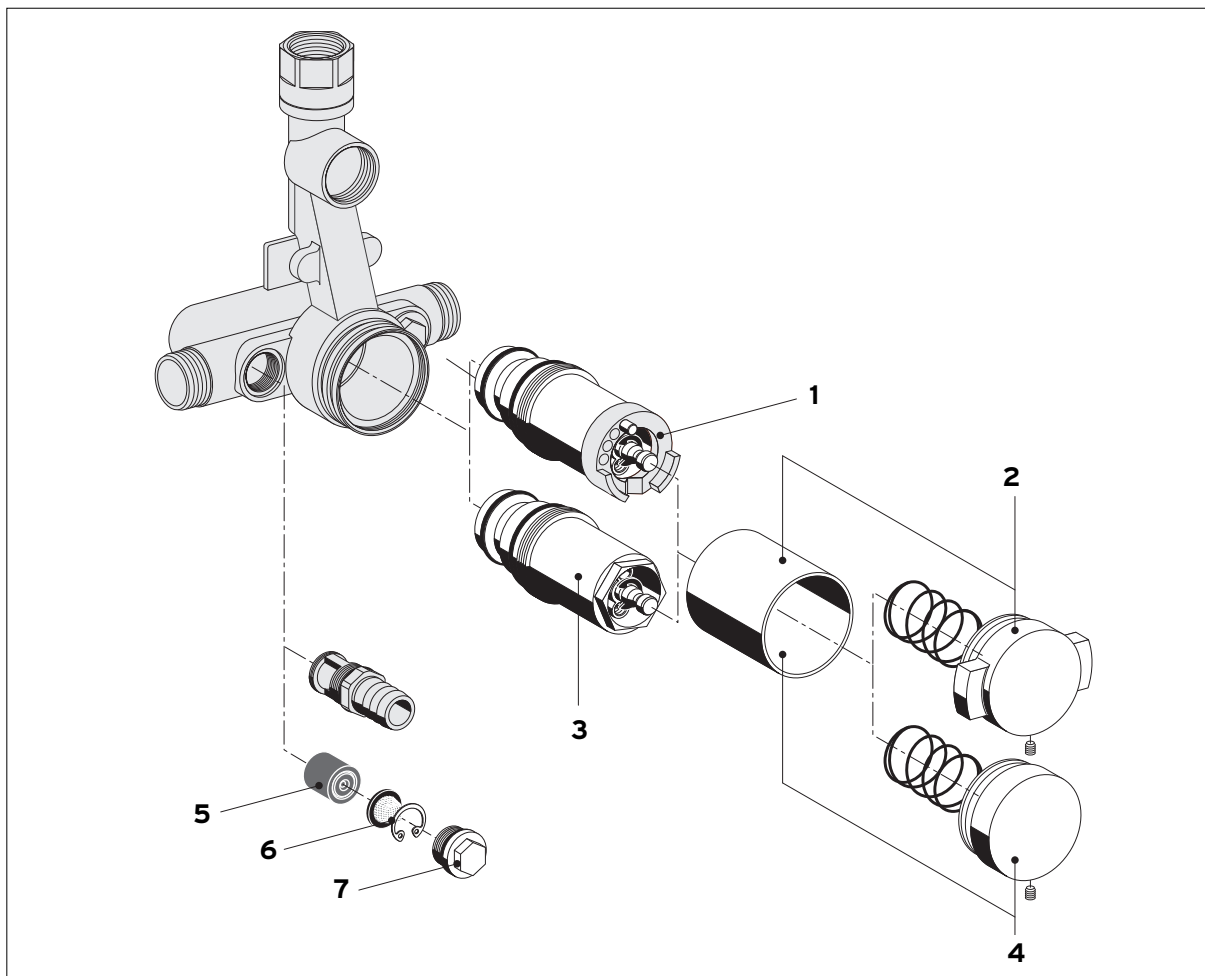

Ersatzteilliste Duschelement PERFEKT mit Selbstschluss-Ventil (Art.-Nr. 750300, 750306) und Duschelement PERFEKT mit Eingriff-Selbstschluss-Mischer (Art.-Nr. 750301, 750307)

Artikelnummer

- 1 Kartusche mit Kartuschenhalter Eingriff-Selbstschluss-Mischer - xxx*-29 543 00 99
- 2 Betätigung Eingriff-Selbstschluss-Mischer komplett - xxx*-29 545 06 62
- 3 Kartusche mit Kartuschenhalter Selbstschluss-Ventil - xxx*-29 498 00 99A
- 4 Betätigung Selbstschluss-Ventil kompl. - xxx*-29 517 00 62
- 5 Rückflussverhinderer inkl. Sprengring - xxx*-29 519 00 99
- 6 Vorfilter - xxx*-29 520 00 99
- 7 Stopfen Vorfilter - xxx*-29 521 00 99

xxx* = bitte hier Artikelnummer des Duschelementes einsetzen!

Technische Änderungen vorbehalten - 07/06

Ersatzteilliste Duschelement PERFEKT mit Selbstschluss-Ventil (Art.-Nr. 750303, 750309 u. 751303, 751309) und Duschelement PERFEKT mit Sensorelektronik und Thermostat (Art.-Nr. 750304, 750310 u. 751304, 751310)

xxx* = bitte hier Artikelnummer des Duschelementes einsetzen!

Technische Änderungen vorbehalten - 07/06

Ersatzteilliste Brausebatterie PERFEKT UP Selbstschluss-Ventil (Art.-Nr. 760570, 751570, 760670) und Eingriff-Selbstschluss-Mischer (Art.-Nr. 760571, 751571, 760580, 760671) - Fertigbauset

Artikelnummer

- 1 Kartusche mit Kartuschenhalter Eingriff-Selbstschluss-Mischer - xxx*- 29 543 00 99
- 2 Betätigung Eingriff-Selbstschluss-Mischer komplett - xxx*- 29 545 06 62
- 3 Kartusche mit Kartuschenhalter Selbstschluss-Ventil - xxx*- 29 498 00 99A
- 4 Betätigung Selbstschluss-Ventil komplett - xxx*- 29 517 00 62
- 5 Rückflussverhinderer inkl. Sprengring - xxx*- 29 519 00 99
- 6 Vorfilter - xxx*- 29 520 00 99
- 7 Stopfen Vorfilter - xxx*- 29 521 00 99