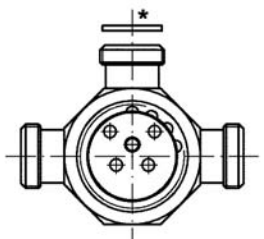

Ersatzteilliste Einhebel-Mischer für Brausebatterie STANDARD UP (Art.-Nr. 760520, 760520F)

* Dichtungssatz Pos. 5

Pos.	Stck.	Benennung	Art.-Nr.
5	1	Dichtungssatz	V1717
4	1	Sieb und Rückflussverhinderer	V1726RV
3	1	Oberteil komplett	V1711
2	1	Kartusche	M0751
1	1	Firmenplakette	V1624