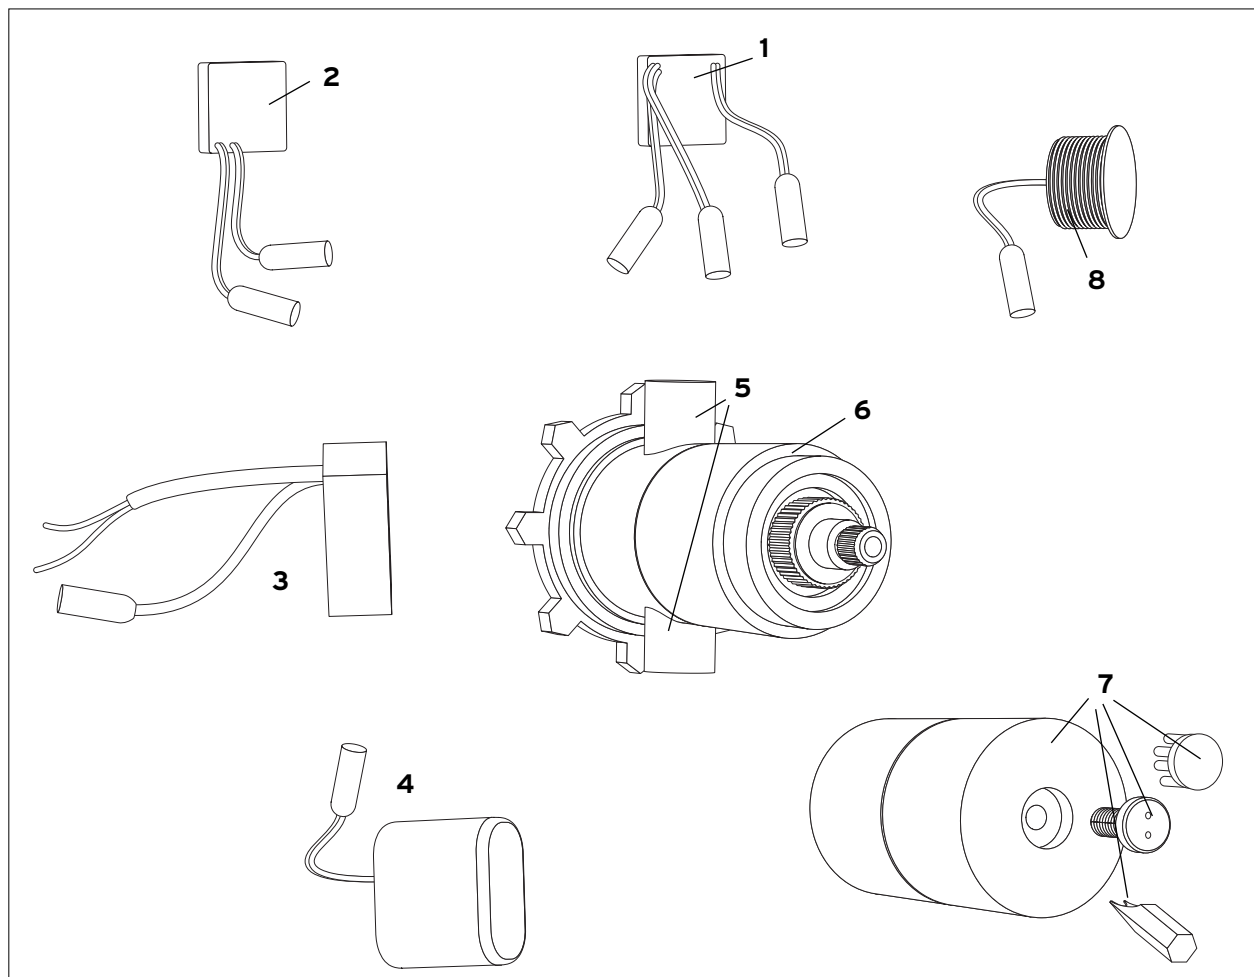

Ersatzteilliste Piezo-Taster und Thermostat für Brausebatterie PERFEKT PLUS - Fertigbauset (Art.-Nr. 750512F, 750513F und 750712F, 750713F)

Artikelnummer

- 1 Elektronische Steuerung – Art.-Nr. 970396W *
- 2 Elektr. Steuerung f. therm. Behandlung
– Art.-Nr. 970402
- 3 Spannungswandler – Art.-Nr. 970397
- 4 Batterie – Art.-Nr. 97202 *
- 5 Magnetventil 6V – Art.-Nr. 970428
- 6 Thermostatkartusche – Art.-Nr. 970430
- 7 Betätigung Thermostat komplett
– Art.-Nr. 755008A
- 8 Piezo-Taster – Art.-Nr. 760751C

* Gültig ab 06/09 - Abweichung entsprechend
Auslieferungszeitraum möglich - ggf. Rücksprache
mit Kundenservice, Tel. +49 (0)5221-683988
erforderlich!

Technische Änderungen vorbehalten - 10/11

Ersatzteilliste Selbstschluss-Ventil (kaltes/vorgem. Wasser - Art.-Nr. 760570FZ/F; 751570; 760670FZ/F) und Eingriff-Selbstschluss-Mischer (TW und TWW - Art.-Nr. 760571FZ/F; 751571; 760580F, 760671FZ/F) für Brausebatterie PERFECT UP - Fertigbauset

Artikelnummer

TW und TWW:

1 Kartusche mit Kartuschenhalter Eingriff-Selbstschluss-Mischer - 29 579 00 62

2 Betätigung Eingriff-Selbstschluss-Mischer komplett - 29 545 06 62

kaltes/vorgem. Wasser:

3 Kartusche mit Kartuschenhalter Selbstschluss-Ventil - 29 581 00 62