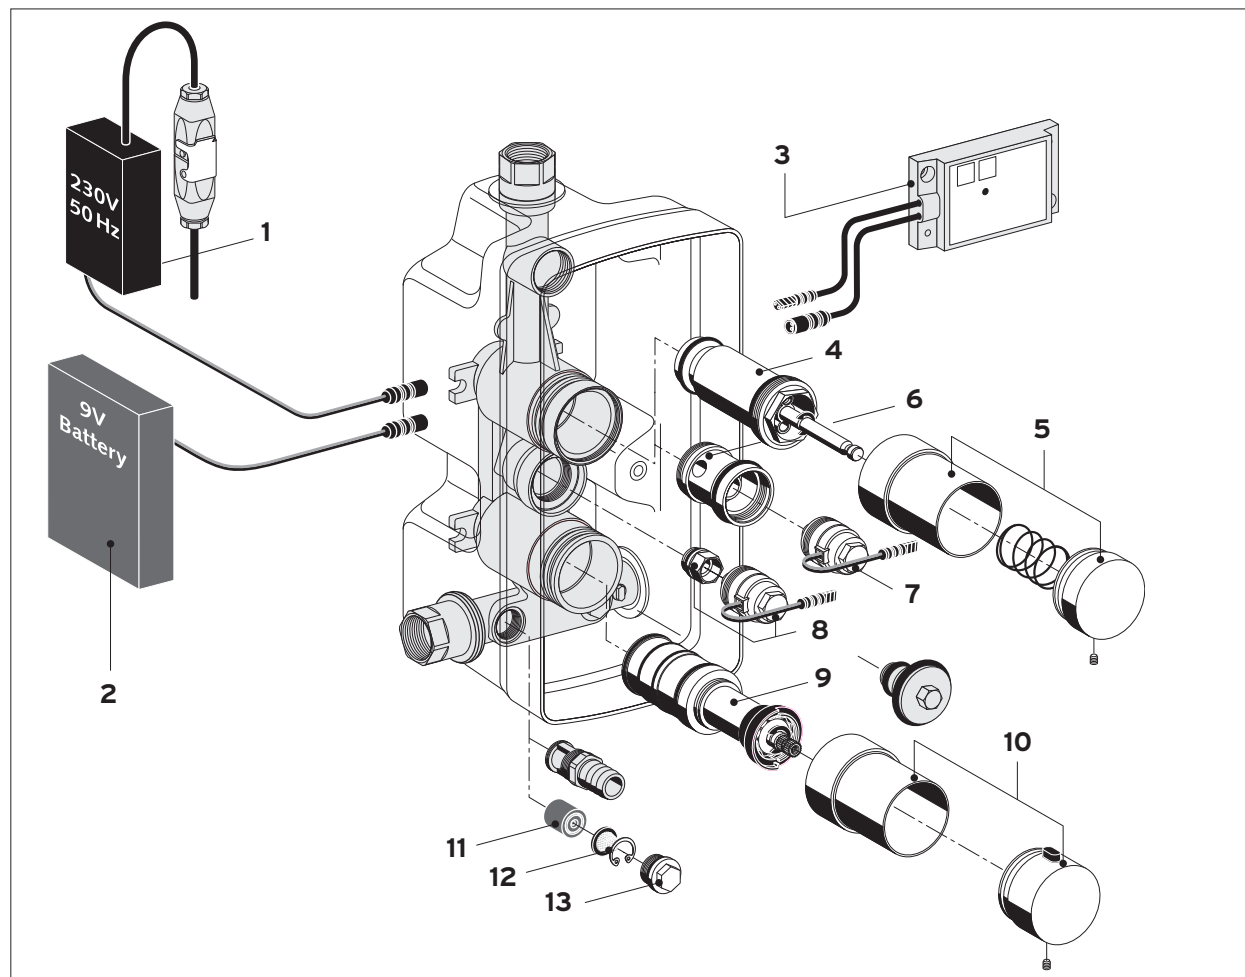

* Gültig ab 06/09 - Abweichung entsprechend
Auslieferungszeitraum möglich - ggf. Rücksprache
mit Kundenservice, Tel. +49 (0)5221-683988
erforderlich!

Technische Änderungen vorbehalten - 10/11

Ersatzteilliste Selbstschluss-Ventil (kaltes/vorgem. Wasser - Art.-Nr. 760570FZ/F; 751570; 760670FZ/F) und Eingriff-Selbstschluss-Mischer (TW und TWW - Art.-Nr. 760571FZ/F; 751571; 760580F, 760671FZ/F) für Brausebatterie PERFECT UP - Fertigbauset

Artikelnummer

TW und TWW:

1 Kartusche mit Kartuschenhalter Eingriff-Selbstschluss-Mischer - 29 579 00 62

2 Betätigung Eingriff-Selbstschluss-Mischer komplett - 29 545 06 62

kaltes/vorgem. Wasser:

3 Kartusche mit Kartuschenhalter Selbstschluss-Ventil - 29 581 00 62

Ersatzteilliste Selbstschluss-Ventil und Thermostat

Brausebatterie PERFEKT UP - Fertigbauset (Art.-Nr. 760572FZ/F; 751572; 760581F; 760672FZ/F; 750530F; 750630F)

Artikelnummer

- 4 Selbstschlusskartusche mit Kartuschenhalter
- 29 580 00 62
- 5 Betätigung Selbstschluss komplett
- 29 523 06 62
- 8 Adapter therm. Behandlung mit Magnetventil 12 V
- 970286
- 9 Thermostatkartusche
- 29 524 00 99
- 10 Betätigung Thermostat komplett -
- 01 810 06 62
- 11 Rückflussverhinderer inkl. Sprengring
- 29 519 00 99
- 12 Vorfilter - 29 520 00 99
- 13 Stopfen Vorfilter - 29 521 00 99