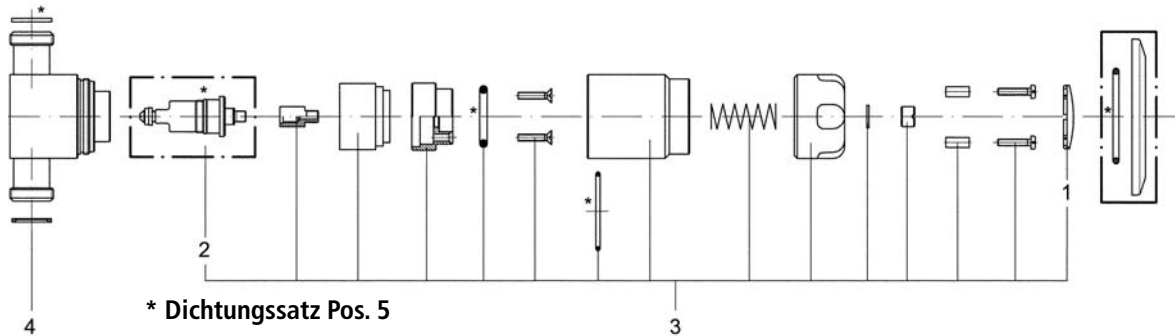

Ersatzteilliste Selbstschluss-Ventil und Thermostat für Brausebatterie STANDARD UP (Art.-Nr. 760519, 760519F)

SELBSTSCHLUSS-VENTIL

Pos.	Stck.	Benennung	Art.-Nr.
5	1	Dichtungssatz	V1721
4	1	Sieb	M0090
3	1	Oberteil komplett	V1709
2	1	Funktionsteil außenentlastend	V0030
1	1	Firmenplakette	M4195