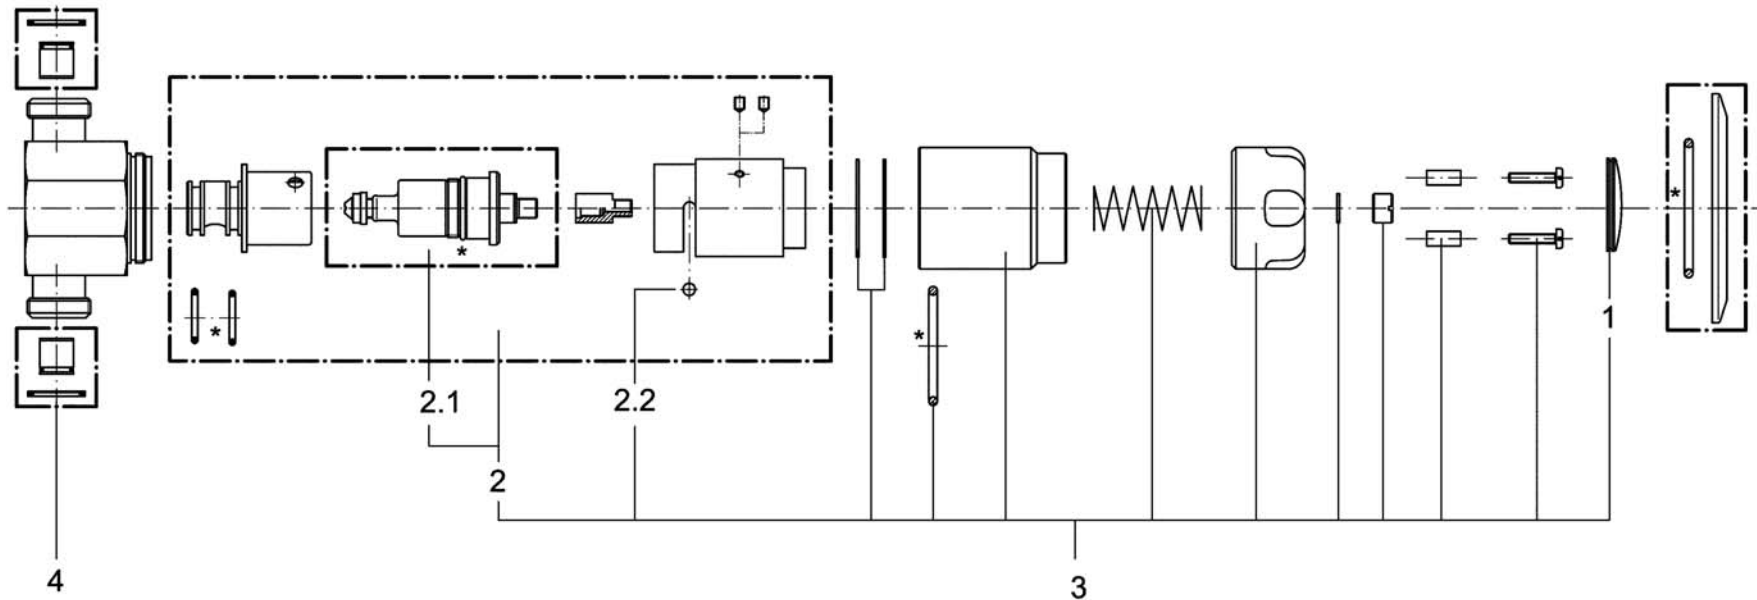

Technische Änderungen vorbehalten - 09/11

Ersatzteilliste Selbstschluss-Ventil für Brausebatterie STANDARD UP (Art.-Nr. 760517, 760517F)

* Dichtungssatz Pos. 5

Pos.	Stck.	Benennung	Art.-Nr.
5	1	Dichtungssatz	V1721
4	1	Sieb	M0090
3	1	Oberteil komplett	V1709
2	1	Funktionsteil außenentlastend	V0030
1	1	Firmenplakette	M4195

Technische Änderungen vorbehalten - 09/11

Ersatzteilliste Eingriff-Selbstschluss-Mischer für Brausebatterie STANDARD UP (Art.-Nr. 760518, 760518F)

* Dichtungssatz Pos. 5

Pos.	Stck.	Benennung	Art.-Nr.
5	1	Dichtungssatz	V1719
4	1	Sieb und Rückflussverhinderer	V1726RV
3	1	Oberteil komplett	V1707
2.2	1	Kugel	M0675
2.1	1	Funktionsteil außenentlastend	V0030
2	1	Funktionseinsatz	V1705
1	1	Firmenplakette	V1597