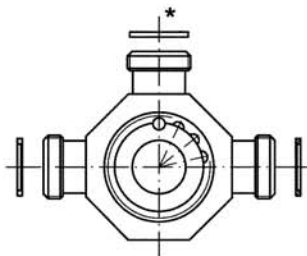

Technische Änderungen vorbehalten - 09/11

Ersatzteilliste Selbstschluss-Ventil für Brausebatterie STANDARD UP (Art.-Nr. 760517, 760517F)

* Dichtungssatz Pos. 5

Pos.	Stck.	Benennung	Art.-Nr.
5	1	Dichtungssatz	V1721
4	1	Sieb	M0090
3	1	Oberteil komplett	V1709
2	1	Funktionsteil außenentlastend	V0030
1	1	Firmenplakette	M4195

Technische Änderungen vorbehalten - 09/11

Ersatzteilliste Eingriff-Selbstschluss-Mischer für Brausebatterie STANDARD UP (Art.-Nr. 760518, 760518F)

* Dichtungssatz Pos. 5

Pos.	Stck.	Benennung	Art.-Nr.
5	1	Dichtungssatz	V1719
4	1	Sieb und Rückflussverhinderer	V1726RV
3	1	Oberteil komplett	V1707
2.2	1	Kugel	M0675
2.1	1	Funktionsteil außenentlastend	V0030
2	1	Funktionseinsatz	V1705
1	1	Firmenplakette	V1597