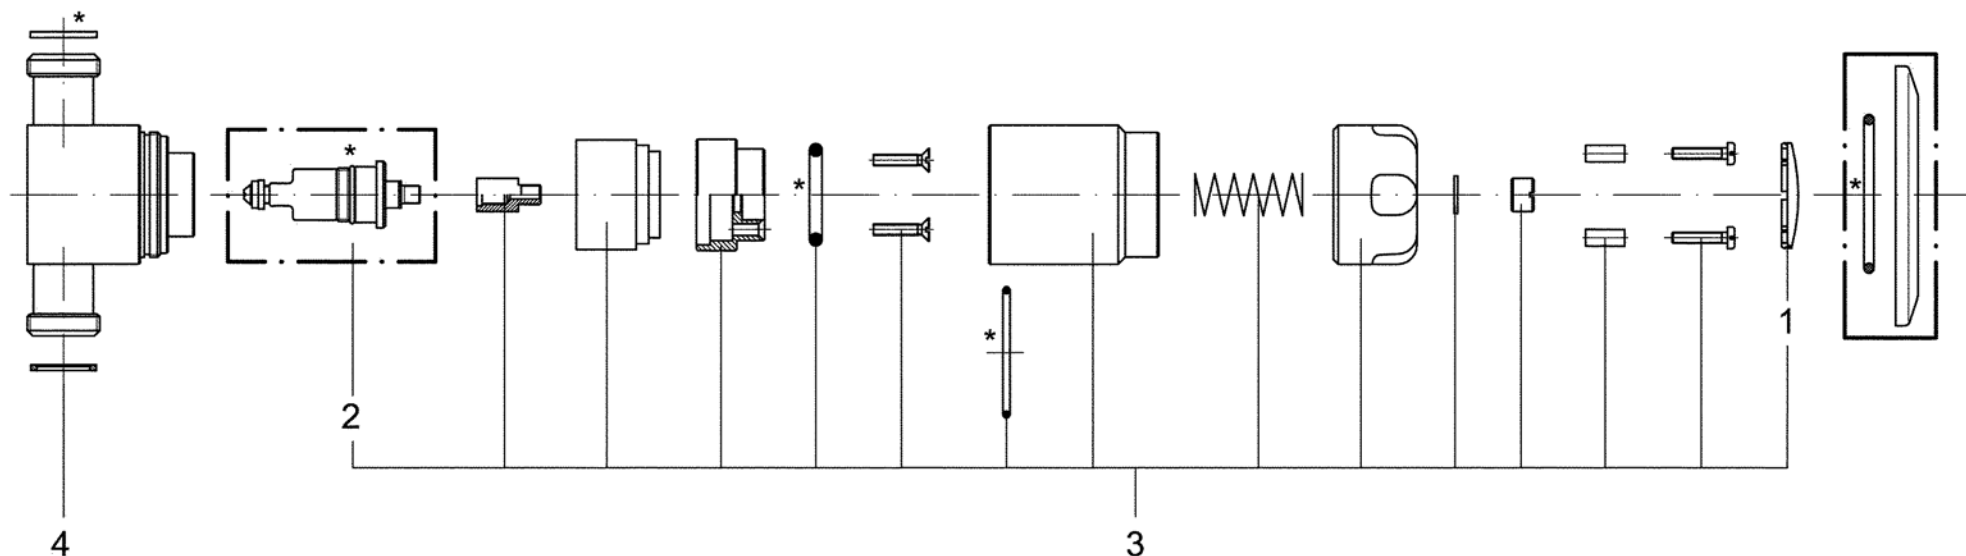

Ersatzteilliste Einhebel-Mischer für Brausebatterie STANDARD UP (Art.-Nr. 760520, 760520F)

* Dichtungssatz Pos. 5

Pos.	Stck.	Benennung	Art.-Nr.
5	1	Dichtungssatz	V1717
4	1	Sieb und Rückflussverhinderer	V1726RV
3	1	Oberteil komplett	V1711
2	1	Kartusche	M0751
1	1	Firmenplakette	V1624

Technische Änderungen vorbehalten - 09/11

Ersatzteilliste Selbstschluss-Ventil für Brausebatterie STANDARD UP (Art.-Nr. 760517, 760517F)

* Dichtungssatz Pos. 5

Pos.	Stck.	Benennung	Art.-Nr.
5	1	Dichtungssatz	V1721
4	1	Sieb	M0090
3	1	Oberteil komplett	V1709
2	1	Funktionsteil außenentlastend	V0030
1	1	Firmenplakette	M4195