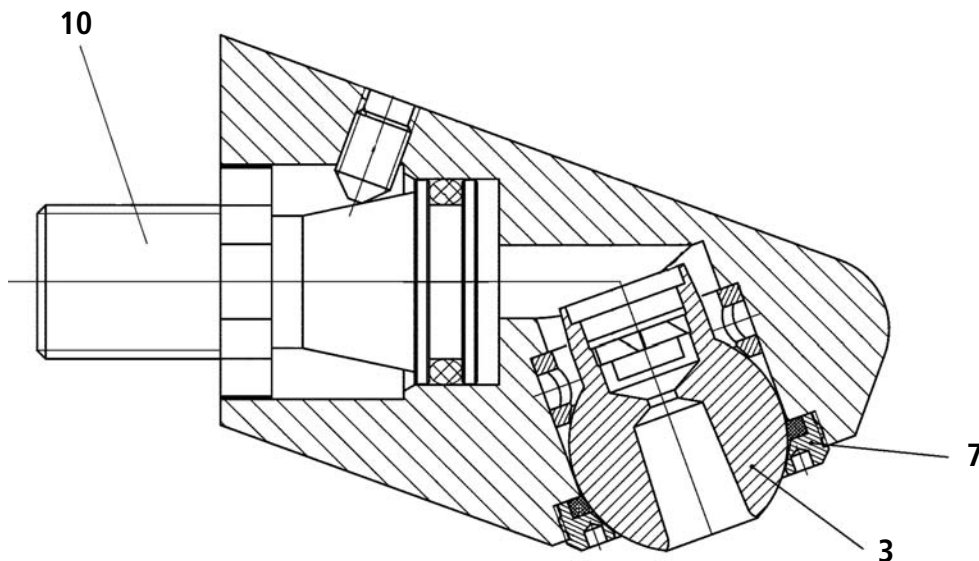

Ersatzteilliste Brausekopf mit Strahldüse STANDARD (Art.-Nr. 760021)

Pos.	Stck.	Benennung	Art.-Nr.
-	1	Dichtungssatz f. Duschausläufe	V1967
10	1	Anschlussnippel 1/2" x 25 mm	M4519
7	1	Mutter M38 x 1 Düsenbrause	M2836
3	1	Kugel für Auslauf	V1968

Technische Änderungen vorbehalten - 07/06.10