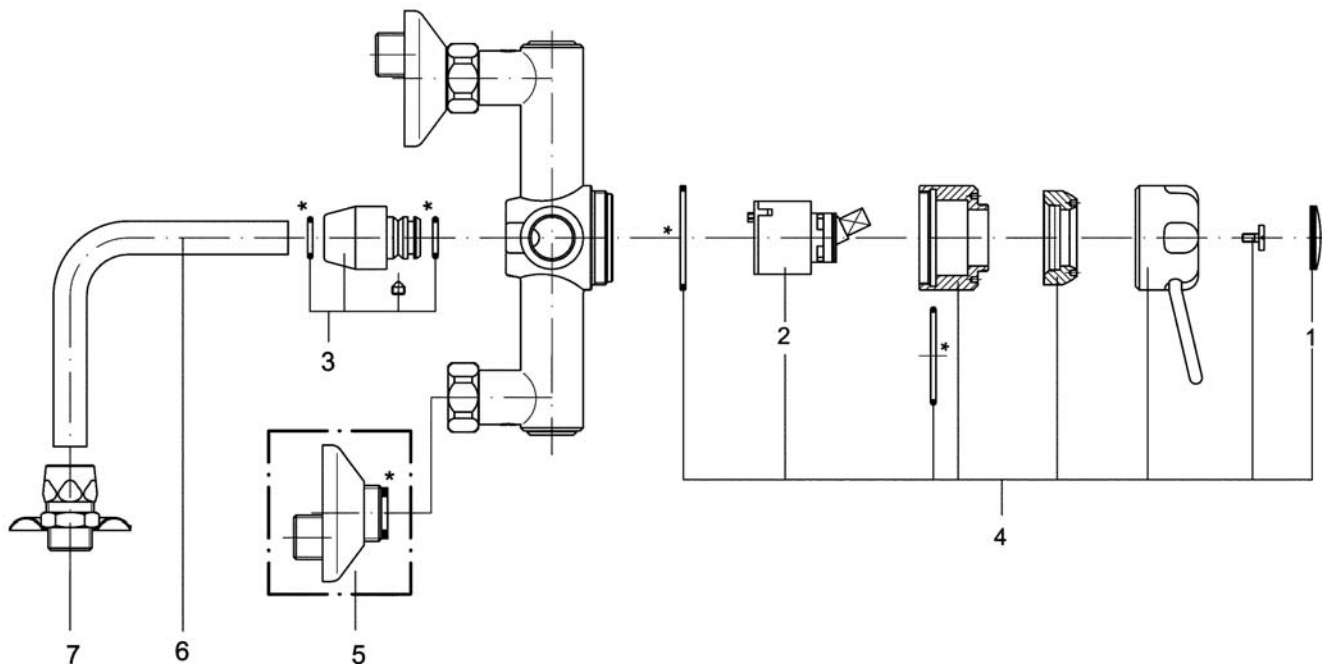

KUHFUSS SANITÄR

Ersatzteilliste Selbstschluss-Mischer für Brausearmatur mit Abgangsbogen STANDARD (Art.-Nr. 760015, 760015A)

* Dichtungssatz Pos. 8

Technische Änderungen vorbehalten - 06/06.10

Pos.	Stck.	Benennung	Art.-Nr.
8	1	Dichtungssatz	V1774
7	1	Anschluss für Abgangsbogen	V1773
6	1	Rohr für Abgangsbogen 120 x 100	M4432
5	2	S-Anschluss G 1/2" x G 3/4" x 11,5 mm	V0106
4	1	Oberteil	V1772
3	1	Übergangsstück komplett	V1770
2.2	1	Kugel	M0675
2.1	1	Funktionseinsatz	V1648
2	1	Funktionsteil außenentlastend	V0030
1	1	Firmenplakette	V1597

KUHFUSS SANITÄR

Ersatzteilliste Einhebel-Mischer für Brausearmatur mit Abgangsbogen STANDARD (Art.-Nr. 760014, 760014A)

* Dichtungssatz Pos. 8

Pos.	Stck.	Benennung	Art.-Nr.
8	1	Dichtungssatz	V1783
7	1	Anschluss für Abgangsbogen	V1773
6	1	Rohr für Abgangsbogen 120 x 100	M4432
5	2	S-Anschluss G ½" x G ¾" x 11,5 mm	V0106
4	1	Oberteil	V1727
3	1	Übergangsstück komplett	V1770
2	1	Kartusche	M0751
1	1	Firmenplakette	V1624

Technische Änderungen vorbehalten - 06/06.10

Ersatzteilliste Brausekopf mit Strahldüse STANDARD (Art.-Nr. 760021)

Pos.	Stck.	Benennung	Art.-Nr.
-	1	Dichtungssatz f. Duschausläufe	V1967
10	1	Anschlussnippel 1/2" x 25 mm	M4519
7	1	Mutter M38 x 1 Düsenbrause	M2836
3	1	Kugel für Auslauf	V1968