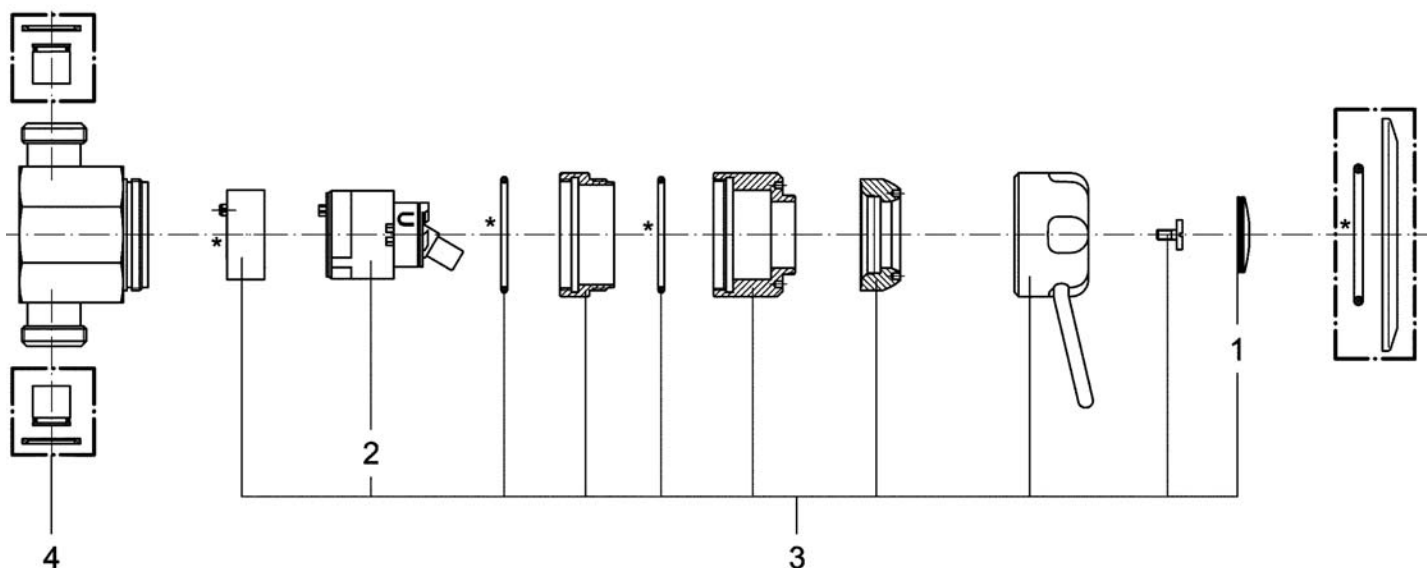

Ersatzteilliste Einhebel-Mischer für Brausebatterie STANDARD UP (Art.-Nr. 760520, 760520F)

* Dichtungssatz Pos. 5

Pos.	Stck.	Benennung	Art.-Nr.
5	1	Dichtungssatz	V1717
4	1	Sieb und Rückflussverhinderer	V1726RV
3	1	Oberteil komplett	V1711
2	1	Kartusche	M0751
1	1	Firmenplakette	V1624