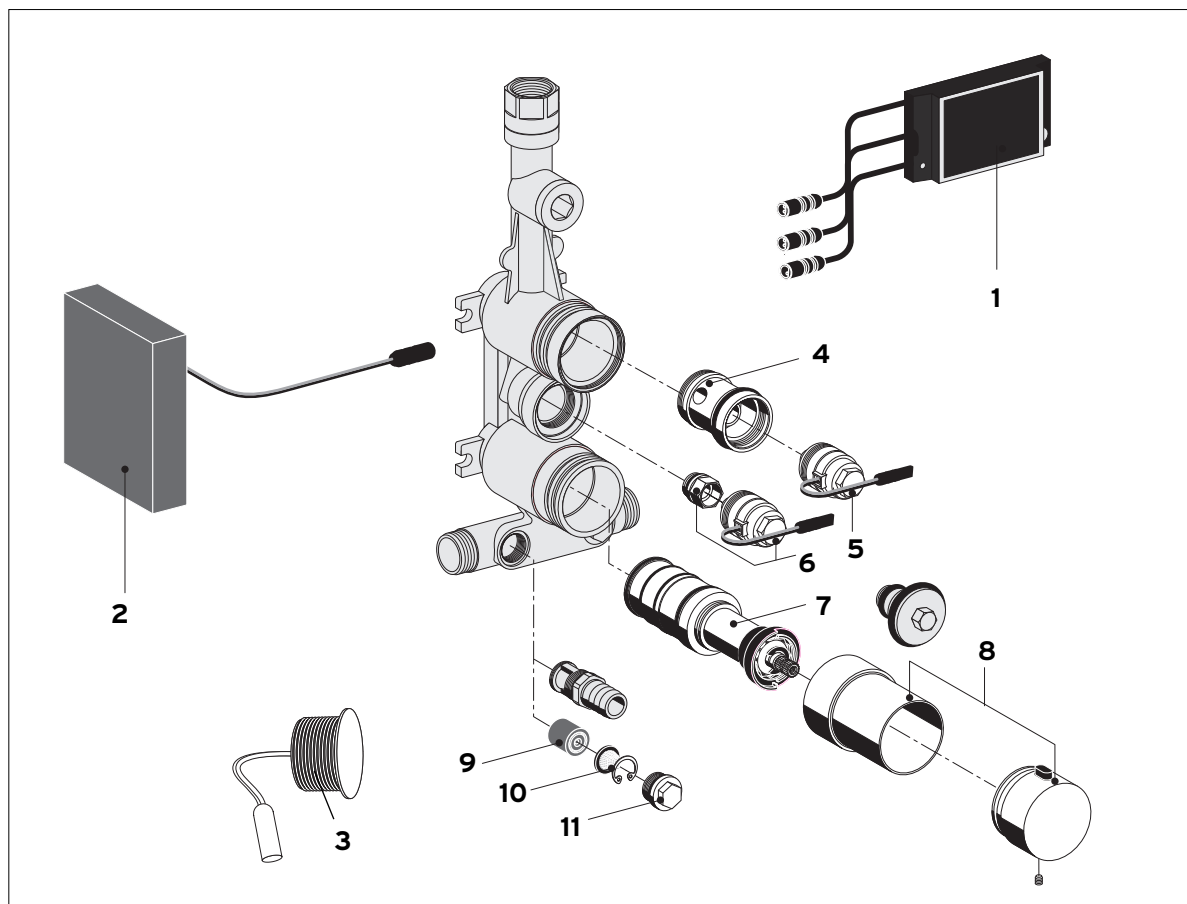

Artikelnummer

TW und TWW:

1 Kartusche mit Kartuschenhalter Eingriff-Selbstschluss-Mischer - 29 579 00 62

2 Betätigung Eingriff-Selbstschluss-Mischer komplett - 29 545 06 62

kaltes/vorgem. Wasser:

3 Kartusche mit Kartuschenhalter Selbstschluss-Ventil - 29 581 00 62

Ersatzteilliste Selbstschluss-Ventil und Thermostat

Brausebatterie PERFEKT UP - Fertigbauset (Art.-Nr. 760572FZ/F; 751572; 760581F; 760672FZ/F; 750530F; 750630F)

Artikelnummer

- 4 Selbstschlusskartusche mit Kartuschenhalter
- 29 580 00 62
- 5 Betätigung Selbstschluss komplett
- 29 523 06 62
- 8 Adapter therm. Behandlung mit Magnetventil 12 V
- 970286
- 9 Thermostatkartusche
- 29 524 00 99
- 10 Betätigung Thermostat komplett -
- 01 810 06 62
- 11 Rückflussverhinderer inkl. Sprengring
- 29 519 00 99
- 12 Vorfilter - 29 520 00 99
- 13 Stopfen Vorfilter - 29 521 00 99

Technische Änderungen vorbehalten - 09/11

Ersatzteilliste Piezo-Taster und Thermostat für Brausebatterie PERFEKT UP - Fertigbauset (Art.-Nr. 750504, 751504 und 750604, 751604)

Artikelnummer

- 1 Steuerung *
- 2 Batterie optional *
- 3 Piezo-Taster - 760751C
- 4 Adapter Magnetventil - 29 518 00 99
- 5 Magnetventil 6V - 01 451 00 99
- 6 Adapter therm. Behandlung mit Magnetventil 12 V - 970286
- 7 Thermostatkartusche - 29 524 00 99
- 8 Betätigung Thermostat komplett - 01 810 06 62
- 9 Rückflussverhinderer inkl. Sprengring - 29 519 00 99
- 10 Vorfilter - 29 520 00 99
- 11 Stopfen Vorfilter - 29 521 00 99