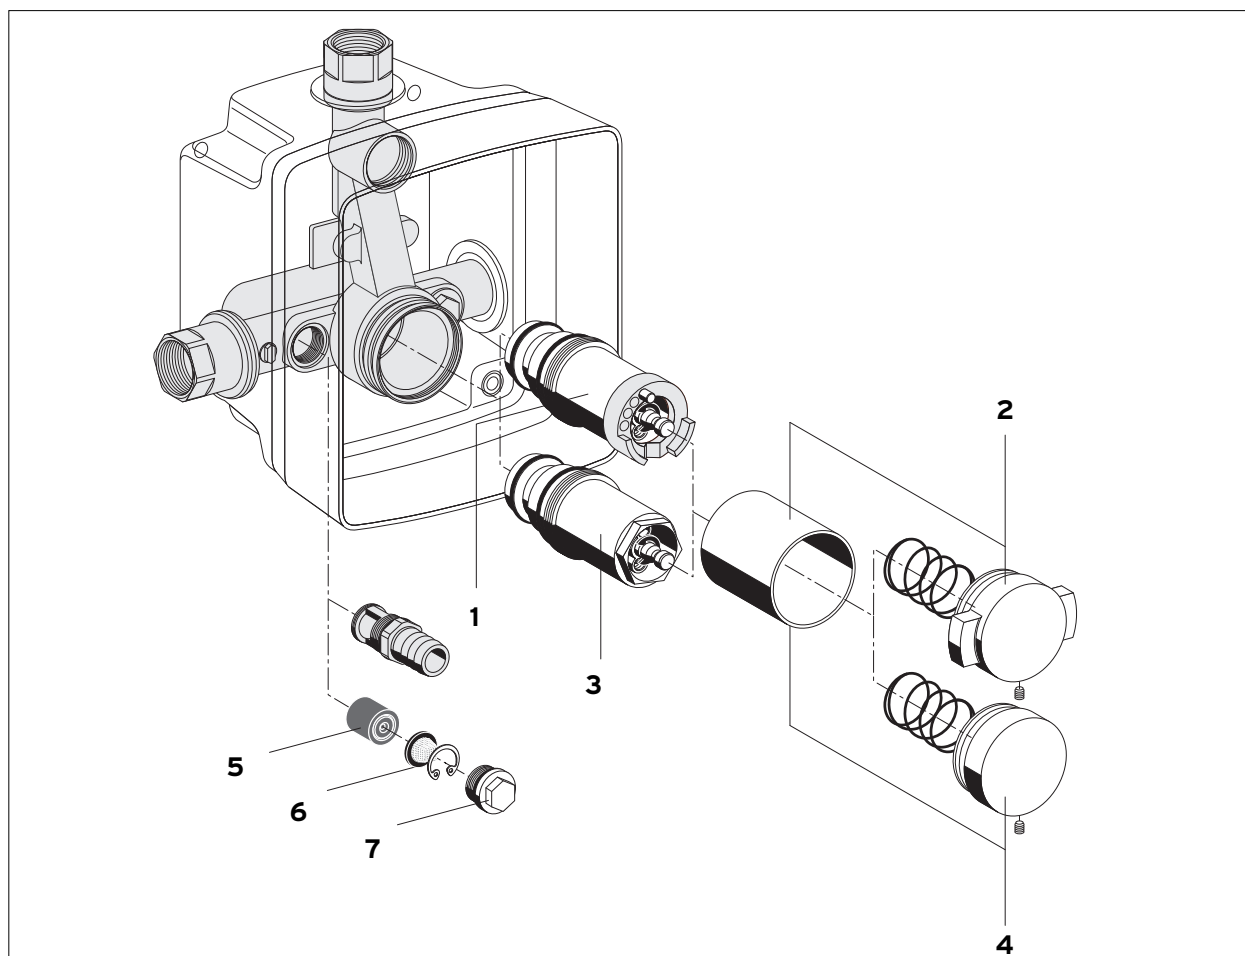

Ersatzteilliste Piezo-Taster und Thermostat für Brausebatterie PERFEKT PLUS - Fertigbauset (Art.-Nr. 750512F, 750513F und 750712F, 750713F)

Artikelnummer

- 1 Elektronische Steuerung – Art.-Nr. 970396W *
- 2 Elektr. Steuerung f. therm. Behandlung
– Art.-Nr. 970402
- 3 Spannungswandler – Art.-Nr. 970397
- 4 Batterie – Art.-Nr. 97202 *
- 5 Magnetventil 6V – Art.-Nr. 970428
- 6 Thermostatkartusche – Art.-Nr. 970430
- 7 Betätigung Thermostat komplett
– Art.-Nr. 755008A
- 8 Piezo-Taster – Art.-Nr. 760751C

* Gültig ab 06/09 - Abweichung entsprechend
Auslieferungszeitraum möglich - ggf. Rücksprache
mit Kundenservice, Tel. +49 (0)5221-683988
erforderlich!

Technische Änderungen vorbehalten - 10/11

Ersatzteilliste Selbstschluss-Ventil (kaltes/vorgem. Wasser - Art.-Nr. 760570FZ/F; 751570; 760670FZ/F) und Eingriff-Selbstschluss-Mischer (TW und TWW - Art.-Nr. 760571FZ/F; 751571; 760580F, 760671FZ/F) für Brausebatterie PERFECT UP - Fertigbauset

Artikelnummer

TW und TWW:

1 Kartusche mit Kartuschenhalter Eingriff-Selbstschluss-Mischer - 29 579 00 62

2 Betätigung Eingriff-Selbstschluss-Mischer komplett - 29 545 06 62

kaltes/vorgem. Wasser:

3 Kartusche mit Kartuschenhalter Selbstschluss-Ventil - 29 581 00 62