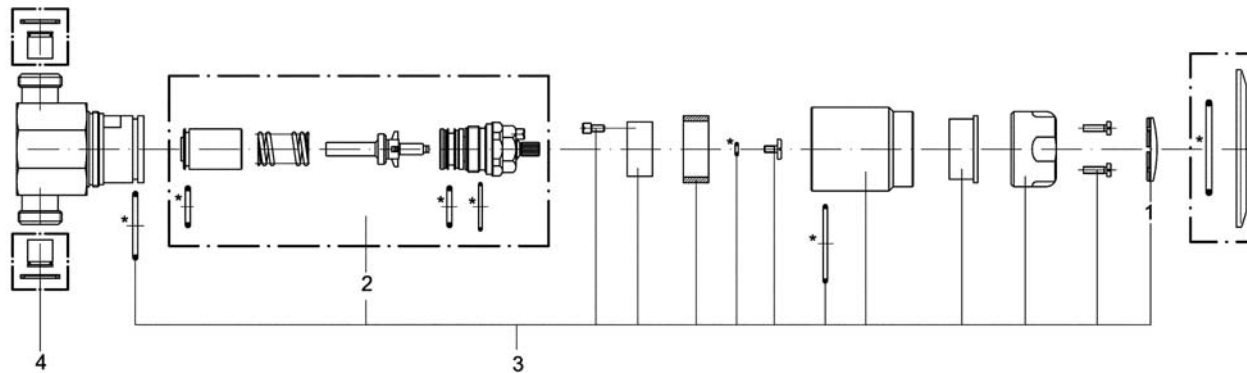

THERMOSTAT-BATTERIE

Pos.	Stck.	Benennung	Art.-Nr.
5	1	Dichtungssatz	V1718
4	1	Sieb und Rückflussverhinderer	V1726RV
3	1	Oberteil komplett	V1713
2	1	Thermostateinsatz	V1724
1	1	Firmenplakette	V1597

Technische Änderungen vorbehalten - 09/11