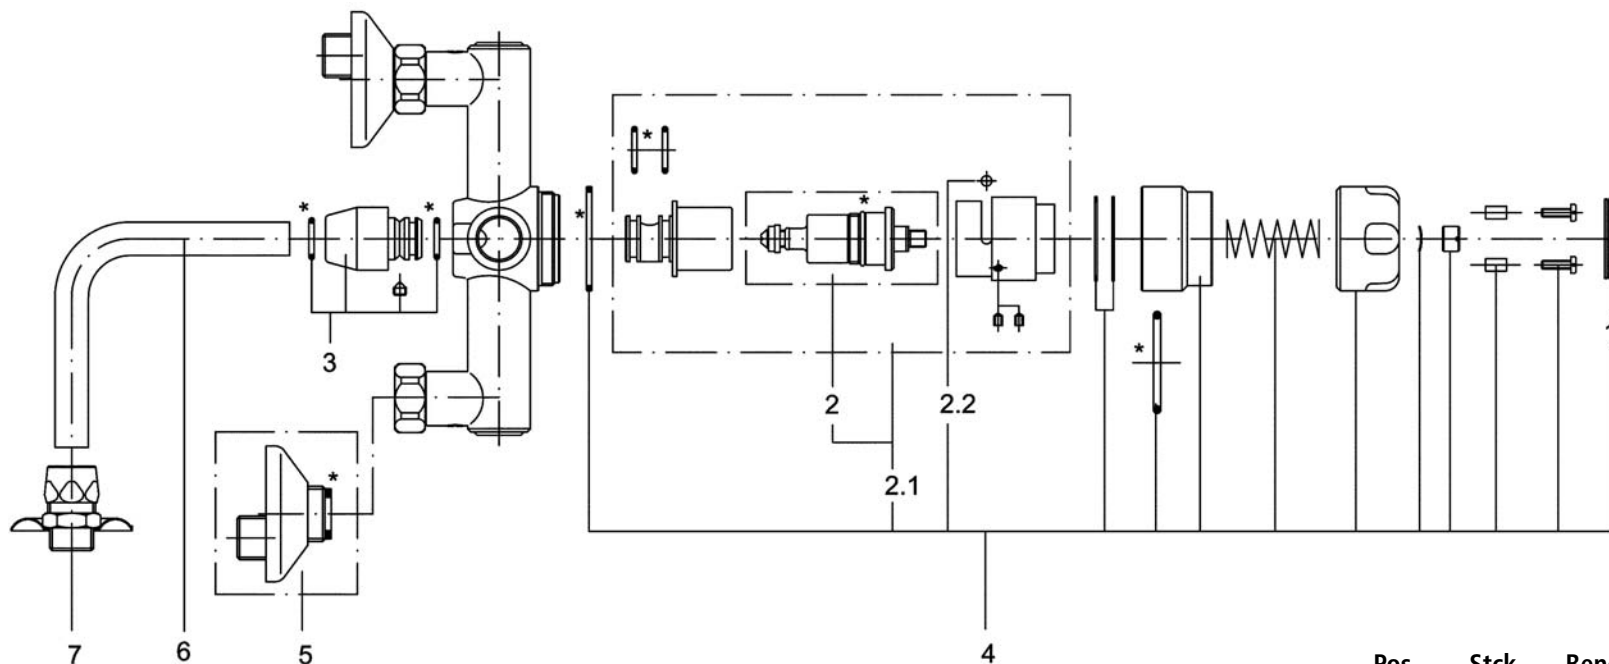

KUHFUSS SANITÄR

Ersatzteilliste Selbstschluss-Mischer für Brausearmatur mit Abgangsbogen STANDARD (Art.-Nr. 760015, 760015A)

* Dichtungssatz Pos. 8

Technische Änderungen vorbehalten - 06/06.10

Pos.	Stck.	Benennung	Art.-Nr.
8	1	Dichtungssatz	V1774
7	1	Anschluss für Abgangsbogen	V1773
6	1	Rohr für Abgangsbogen 120 x 100	M4432
5	2	S-Anschluss G 1/2" x G 3/4" x 11,5 mm	V0106
4	1	Oberteil	V1772
3	1	Übergangsstück komplett	V1770
2.2	1	Kugel	M0675
2.1	1	Funktionseinsatz	V1648
2	1	Funktionsteil außenentlastend	V0030
1	1	Firmenplakette	V1597

KUHFUSS SANITÄR

Ersatzteilliste Einhebel-Mischer für Brausearmatur mit Abgangsbogen STANDARD (Art.-Nr. 760014, 760014A)

* Dichtungssatz Pos. 8

Pos.	Stck.	Benennung	Art.-Nr.
8	1	Dichtungssatz	V1783
7	1	Anschluss für Abgangsbogen	V1773
6	1	Rohr für Abgangsbogen 120 x 100	M4432
5	2	S-Anschluss G ½" x G ¾" x 11,5 mm	V0106
4	1	Oberteil	V1727
3	1	Übergangsstück komplett	V1770
2	1	Kartusche	M0751
1	1	Firmenplakette	V1624