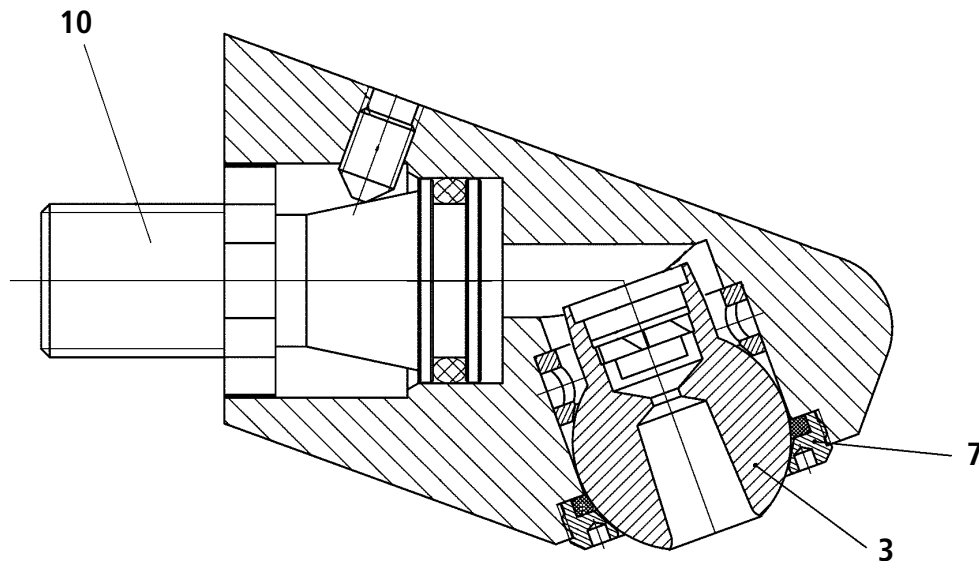

Ersatzteilliste Brausekopf mit Strahldüse STANDARD (Art.-Nr. 760021)

Pos.	Stck.	Benennung	Art.-Nr.
-	1	Dichtungssatz f. Duschausläufe	760021-V1967
10	1	Anschlussnippel 1/2" x 25 mm	760021-M4519
7	1	Mutter M38 x 1 Düsenbrause	760021-M2836
3	1	Kugel für Auslauf	760021-V1968

Technische Änderungen vorbehalten - 07/06