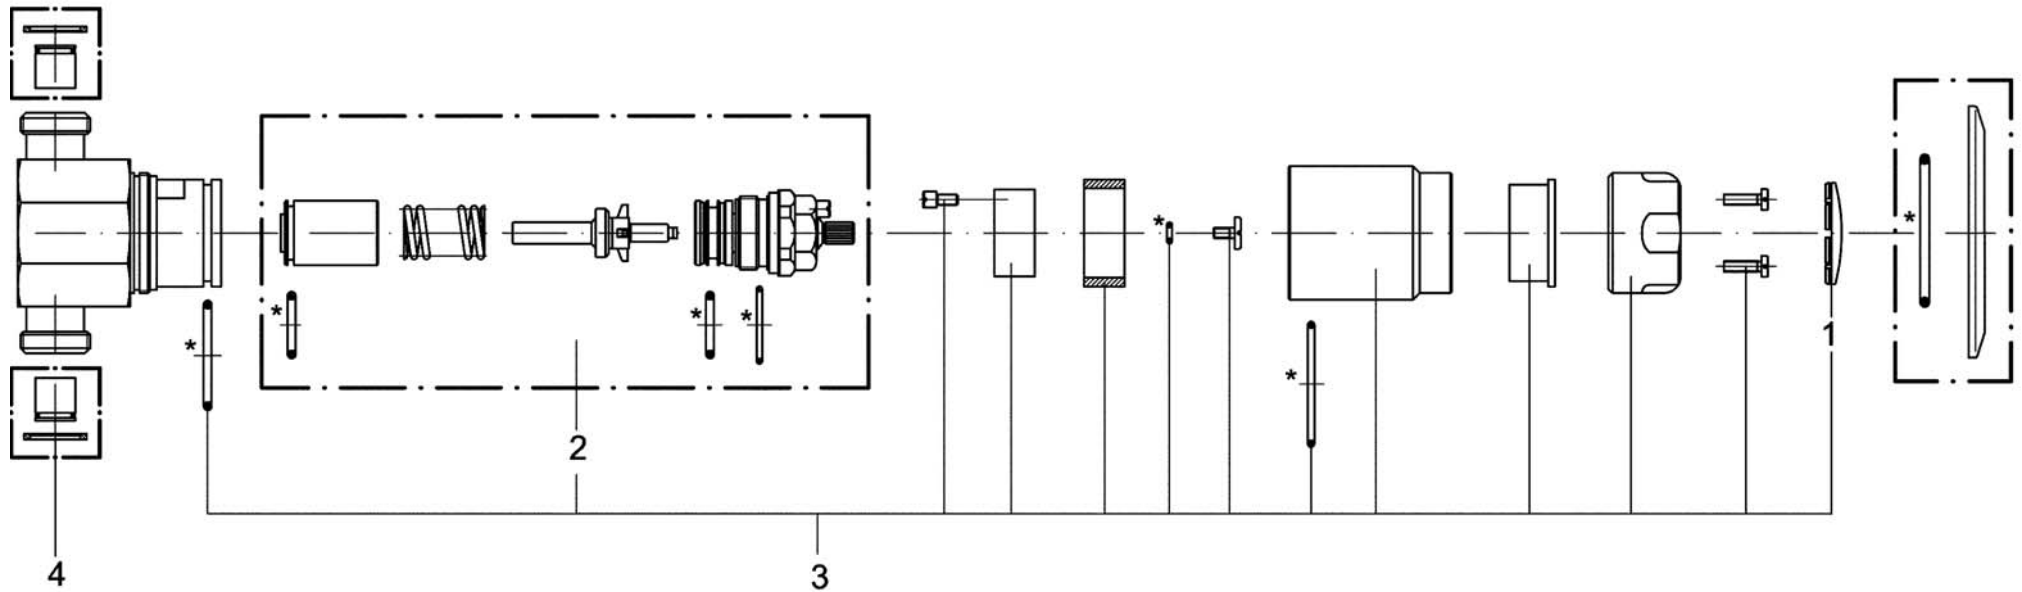

Ersatzteilliste Thermostat-Batterie für Brausebatterie STANDARD UP (Art.-Nr. 760519, 760524)

* Dichtungssatz Pos. 5

Pos.	Stck.	Benennung	Art.-Nr.
5	1	Dichtungssatz	V1718
4	1	Sieb und Rückflussverhinderer	V1726RV
3	1	Oberteil komplett	V1713
2	1	Thermostateinsatz	V1724
1	1	Firmenplakette	V1597