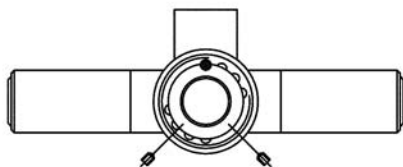

* Dichtungssatz Pos. 8