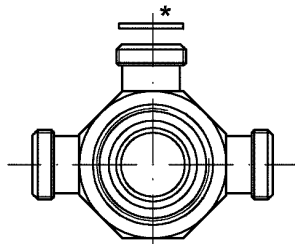

xxx* = bitte hier Artikelnummer
Brausebatterie einsetzen!

Technische Änderungen vorbehalten - 10/04