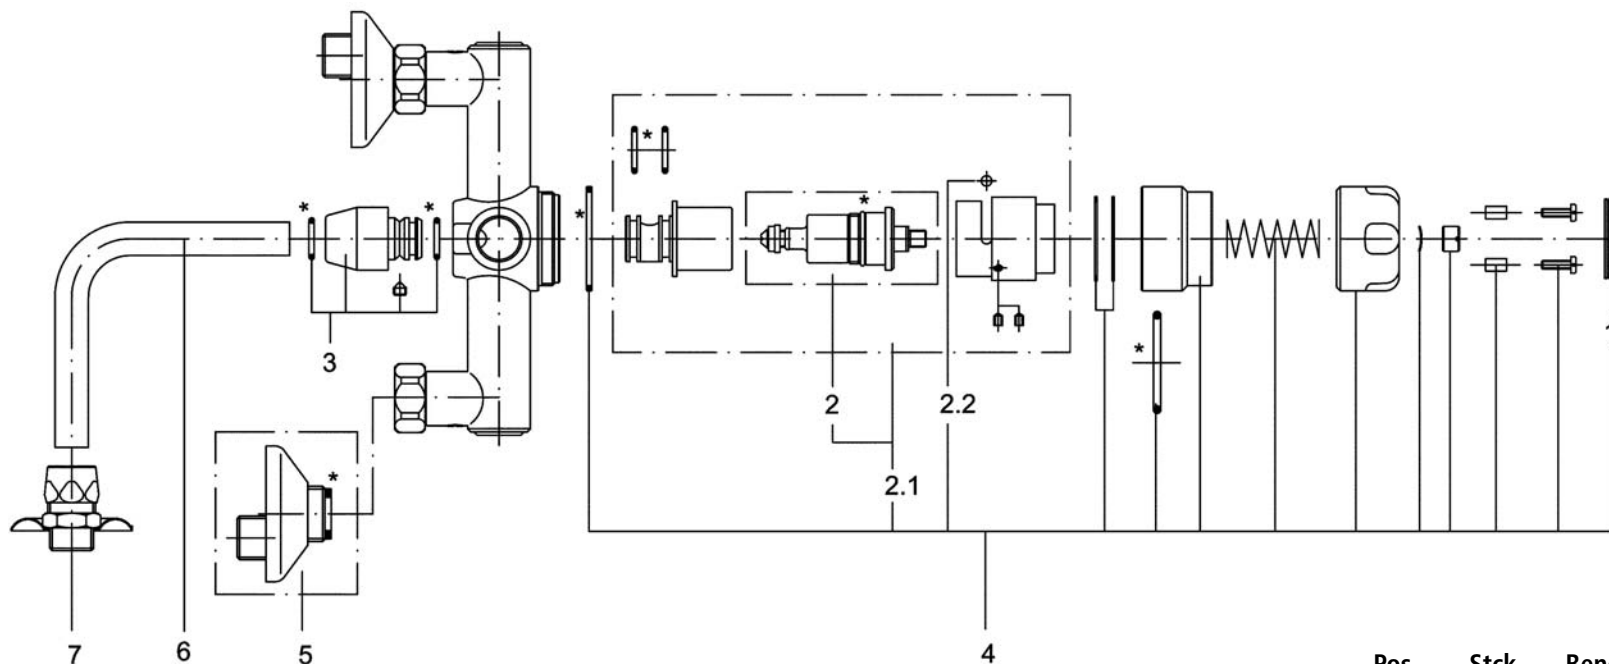

## Ersatzteilliste Einhebel-Mischer für Brausearmatur mit Abgangsbogen STANDARD (Art.-Nr. 760014, 760014A)

\* Dichtungssatz Pos. 8

Pos.	Stck.	Benennung	Art.-Nr.
8	1	Dichtungssatz	V1783
7	1	Anschluss für Abgangsbogen	V1773
6	1	Rohr für Abgangsbogen 120 x 100	M4432
5	2	S-Anschluss G ½" x G ¾" x 11,5 mm	V0106
4	1	Oberteil	V1727
3	1	Übergangsstück komplett	V1770
2	1	Kartusche	M0751
1	1	Firmenplakette	V1624

## Ersatzteilliste Selbstschluss-Mischer für Brausearmatur mit Abgangsbogen STANDARD (Art.-Nr. 760015, 760015A)

\* Dichtungssatz Pos. 8

Technische Änderungen vorbehalten - 06/06.10

Pos.	Stck.	Benennung	Art.-Nr.
8	1	Dichtungssatz	V1774
7	1	Anschluss für Abgangsbogen	V1773
6	1	Rohr für Abgangsbogen 120 x 100	M4432
5	2	S-Anschluss G 1/2" x G 3/4" x 11,5 mm	V0106
4	1	Oberteil	V1772
3	1	Übergangsstück komplett	V1770
2.2	1	Kugel	M0675
2.1	1	Funktionseinsatz	V1648
2	1	Funktionsteil außenentlastend	V0030
1	1	Firmenplakette	V1597

## Ersatzteilliste Selbstschluss-Ventil für Brausebatterie STANDARD UP (Art.-Nr. 760517, 760519, 760522, 760524)

\* Dichtungssatz Pos. 5

Pos.	Stck.	Benennung	Art.-Nr.
5	1	Dichtungssatz	V1721
4	1	Sieb	M0090
3	1	Oberteil komplett	V1709
2	1	Funktionsteil außenentlastend	V0030
1	1	Firmenplakette	M4195