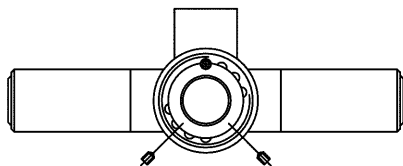

* Dichtungssatz Pos. 8