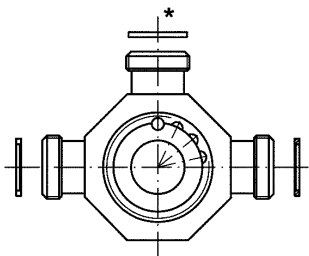

Pos.	Stck.	Benennung	Art.-Nr.
5	1	Dichtungssatz	xxx*-V1719
4	1	Sieb und Rückflussverhinderer	xxx*-V1726
3	1	Oberteil komplett	xxx*-V1707
2.2	1	Kugel	xxx*-M0675
2.1	1	Funktionsteil außenentlastend	xxx*-V0030
2	1	Funktionseinsatz	xxx*-V1705
1	1	Firmenplakette	xxx*-V1597

xxx* = bitte hier Artikelnummer
Brausebatterie einsetzen!

Technische Änderungen vorbehalten - 06/06