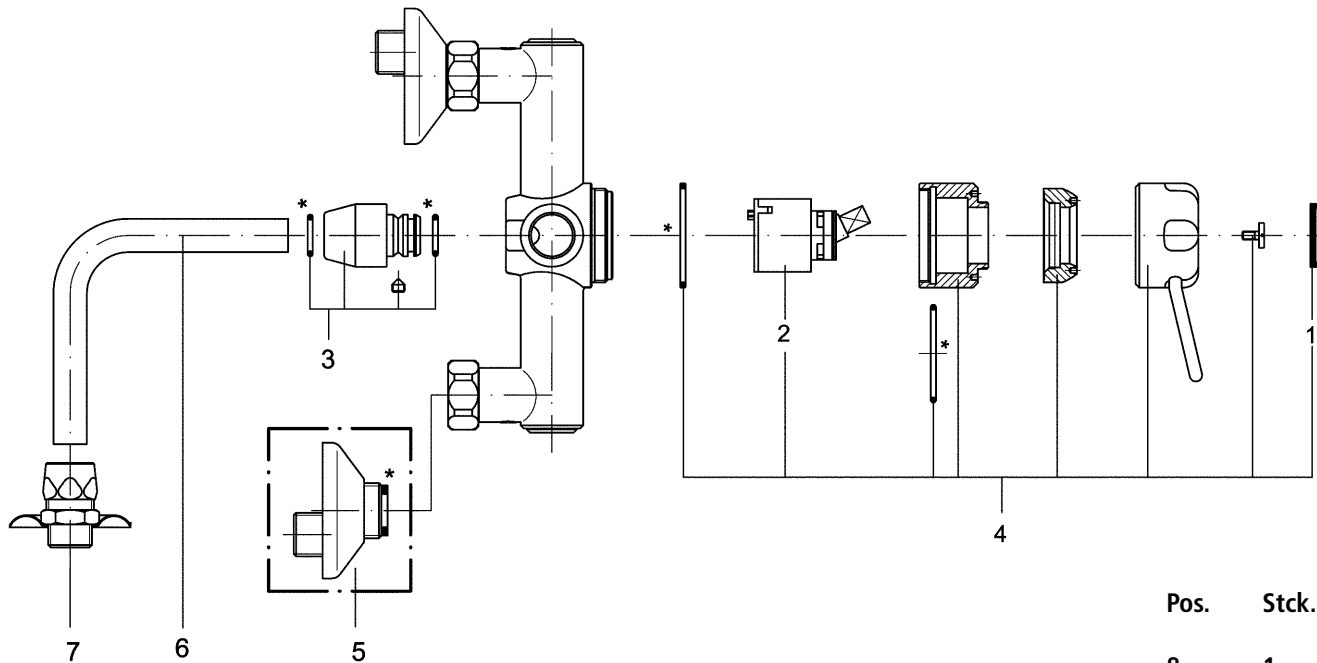

## Ersatzteilliste Einhebel-Mischer für Brausearmatur mit Abgangsbogen STANDARD (Art.-Nr. 760014, 760014A)

\* Dichtungssatz Pos. 8

Pos.	Stck.	Benennung	Art.-Nr.
8	1	Dichtungssatz	760014/760014A-V1783
7	1	Anschluss für Abgangsbogen	760014/760014A-V1773
6	1	Rohr für Abgangsbogen 120 x 100	760014/760014A-M4432
5	2	S-Anschluss G ½" x G ¾" x 11,5 mm	760014/760014A-V0106
4	1	Oberteil	760014/760014A-V1727
3	1	Übergangsstück komplett	760014/760014A-V1770
2	1	Kartusche	760014/760014A-M0751
1	1	Firmenplakette	760014/760014A-V1624

## Ersatzteilliste Selbstschluss-Mischer für Brausearmatur mit Abgangsbogen STANDARD (Art.-Nr. 760015, 760015A)

\* Dichtungssatz Pos. 8

Technische Änderungen vorbehalten - 06./06

Pos.	Stck.	Benennung	Art.-Nr.
8	1	Dichtungssatz	760015/760015A-V1774
7	1	Anschluss für Abgangsbogen	760015/760015A-V1773
6	1	Rohr für Abgangsbogen 120 x 100	760015/760015A-M4432
5	2	S-Anschluss G 1/2" x G 3/4" x 11,5 mm	760015/760015A-V0106
4	1	Oberteil	760015/760015A-V1772
3	1	Übergangsstück komplett	760015/760015A-V1770
2.2	1	Kugel	760015/760015A-M0675
2.1	1	Funktionseinsatz	760015/760015A-V1648
2	1	Funktionsteil außenentlastend	760015/760015A-V0030
1	1	Firmenplakette	760015/760015A-V1597