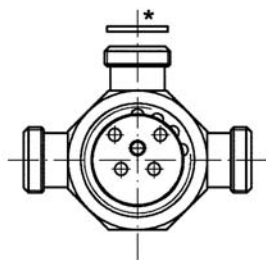

Technische Änderungen vorbehalten - 10/04_09/11