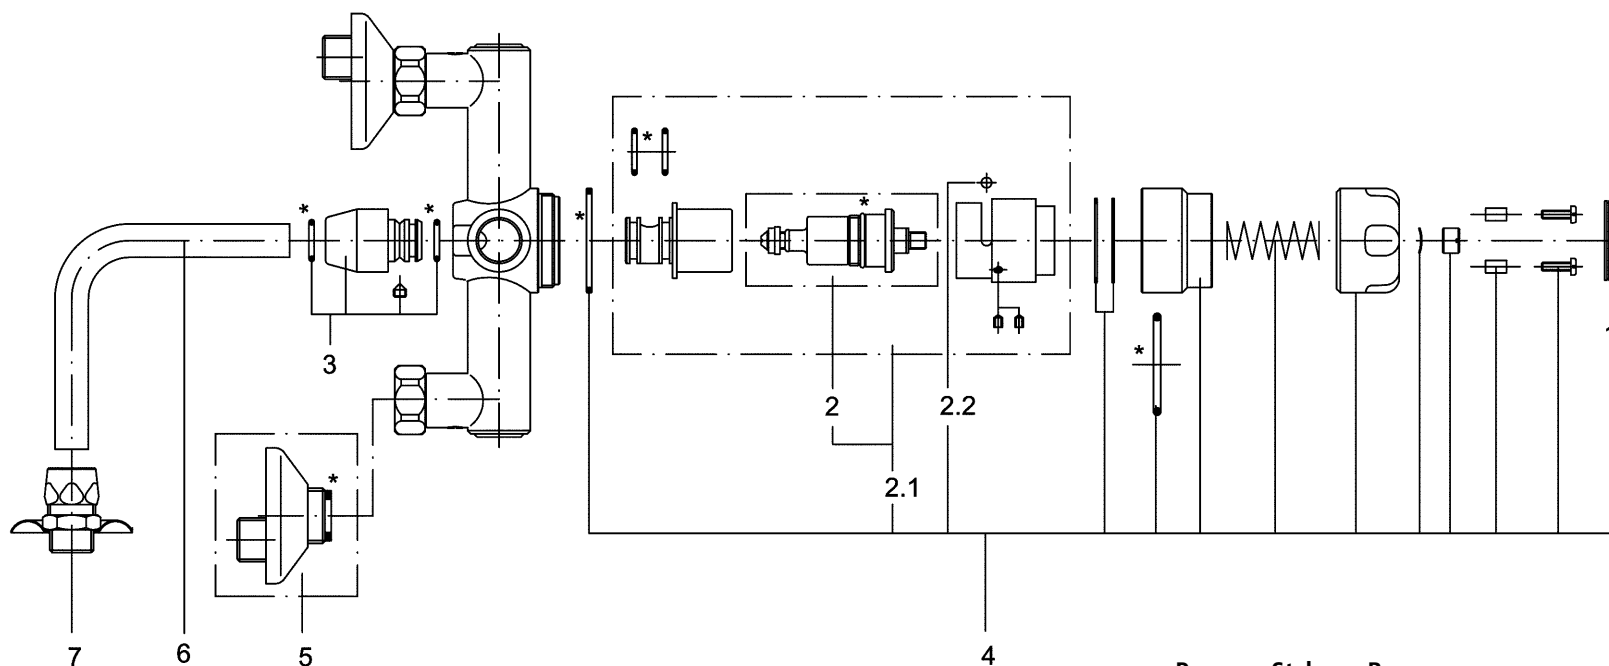

## Ersatzteilliste Einhebel-Mischer für Brausearmatur mit Abgangsbogen STANDARD (Art.-Nr. 760014, 760014A)

\* Dichtungssatz Pos. 8

Pos.	Stck.	Benennung	Art.-Nr.
8	1	Dichtungssatz	760014/760014A-V1783
7	1	Anschluss für Abgangsbogen	760014/760014A-V1773
6	1	Rohr für Abgangsbogen 120 x 100	760014/760014A-M4432
5	2	S-Anschluss G ½" x G ¾" x 11,5 mm	760014/760014A-V0106
4	1	Oberteil	760014/760014A-V1727
3	1	Übergangsstück komplett	760014/760014A-V1770
2	1	Kartusche	760014/760014A-M0751
1	1	Firmenplakette	760014/760014A-V1624

## Ersatzteilliste Selbstschluss-Mischer für Brausearmatur mit Abgangsbogen STANDARD (Art.-Nr. 760015, 760015A)

\* Dichtungssatz Pos. 8

Technische Änderungen vorbehalten - 06./06

Pos.	Stck.	Benennung	Art.-Nr.
8	1	Dichtungssatz	760015/760015A-V1774
7	1	Anschluss für Abgangsbogen	760015/760015A-V1773
6	1	Rohr für Abgangsbogen 120 x 100	760015/760015A-M4432
5	2	S-Anschluss G 1/2" x G 3/4" x 11,5 mm	760015/760015A-V0106
4	1	Oberteil	760015/760015A-V1772
3	1	Übergangsstück komplett	760015/760015A-V1770
2.2	1	Kugel	760015/760015A-M0675
2.1	1	Funktionseinsatz	760015/760015A-V1648
2	1	Funktionsteil außenentlastend	760015/760015A-V0030
1	1	Firmenplakette	760015/760015A-V1597

## Ersatzteilliste Selbstschluss-Ventil für Brausebatterie STANDARD UP (Art.-Nr. 760517, 760519, 760522, 760524)

\* Dichtungssatz Pos. 5

Pos.	Stck.	Benennung	Art.-Nr.
5	1	Dichtungssatz	xxx*-V1721
4	1	Sieb	xxx*-M0090
3	1	Oberteil komplett	xxx*-V1709
2	1	Funktionsteil außenentlastend	xxx*-V0030
1	1	Firmenplakette	xxx*-M4195