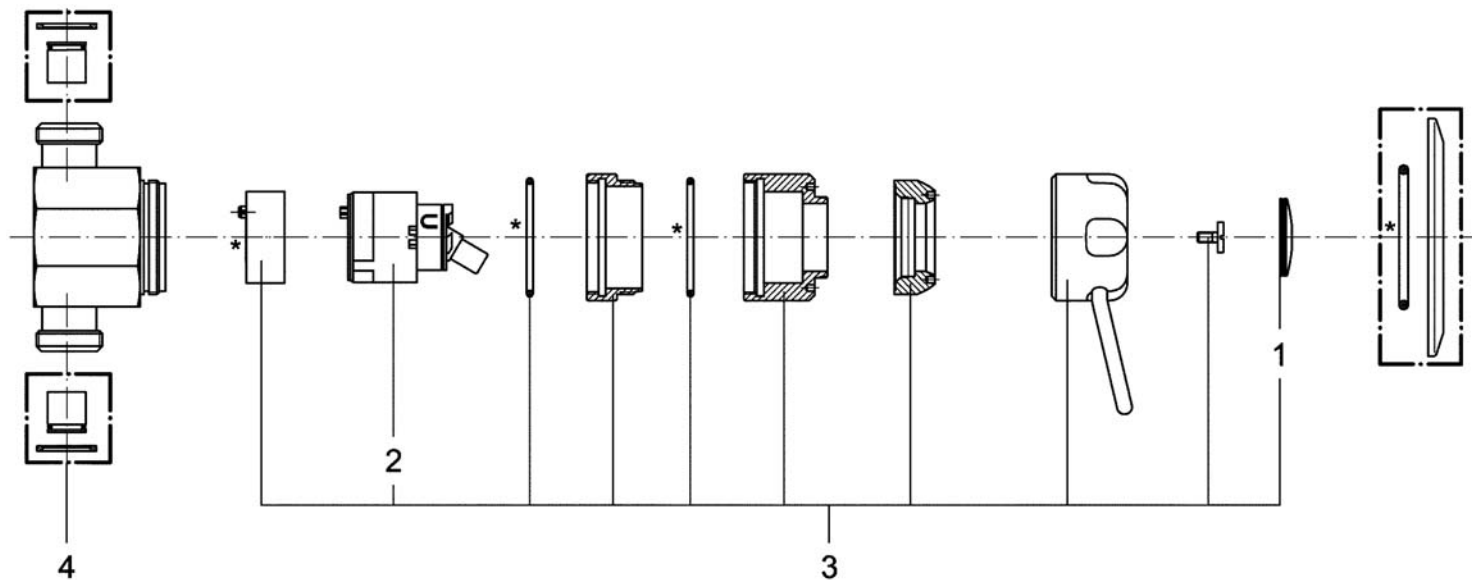

Ersatzteilliste Einhebel-Mischer für Brausebatterie STANDARD UP (Art.-Nr. 760520, 760525)

* Dichtungssatz Pos. 5

Pos.	Stck.	Benennung	Art.-Nr.
5	1	Dichtungssatz	V1717
4	1	Sieb und Rückflussverhinderer	V1726RV
3	1	Oberteil komplett	V1711
2	1	Kartusche	M0751
1	1	Firmenplakette	V1624