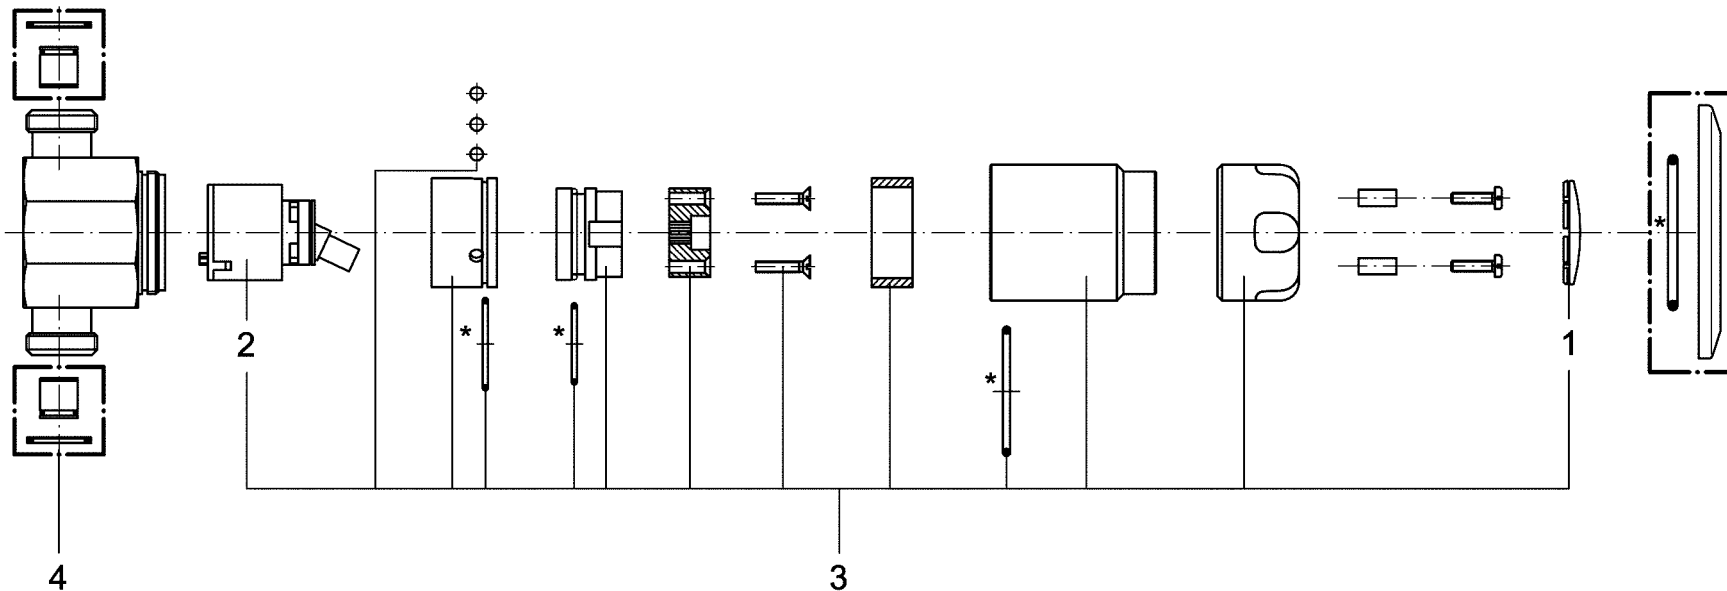

Ersatzteilliste Eingriff-Mischer für Brausebatterie STANDARD UP

* Dichtungssatz Pos. 5

Pos.	Stck.	Benennung	Art.-Nr.
5	1	Dichtungssatz	V1716
4	1	Sieb und Rückflussverhinderer	V1726
3	1	Oberteil komplett	V1712
2	1	Kartusche	M0751
1	1	Firmenplakette	V1624

Technische Änderungen vorbehalten -10/04