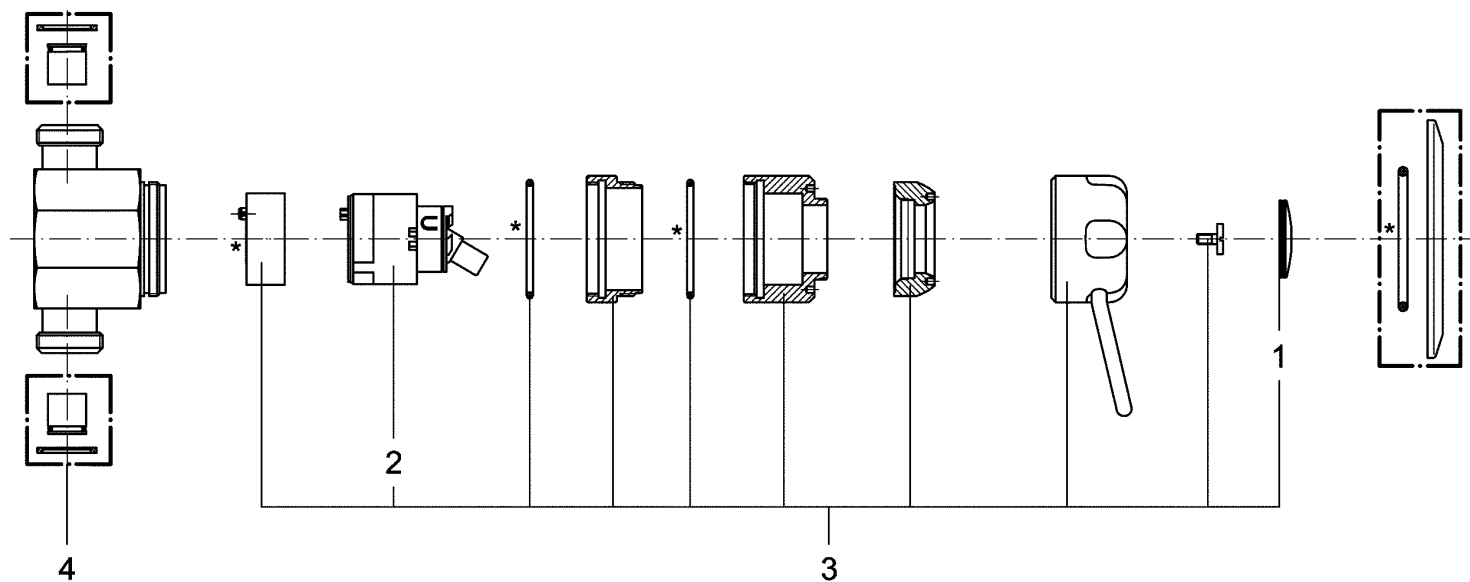

Ersatzteilliste Einhebel-Mischer für Brausebatterie STANDARD UP (Art.-Nr. 760520, 760525)

* Dichtungssatz Pos. 5

Pos.	Stck.	Benennung	Art.-Nr.
5	1	Dichtungssatz	xxx*-V1717
4	1	Sieb und Rückflussverhinderer	xxx*-V1726
3	1	Oberteil komplett	xxx*-V1711
2	1	Kartusche	xxx*-M0751
1	1	Firmenplakette	xxx*-V1624

xxx* = bitte hier Artikelnummer
Brausebatterie einsetzen!

Technische Änderungen vorbehalten - 10/04