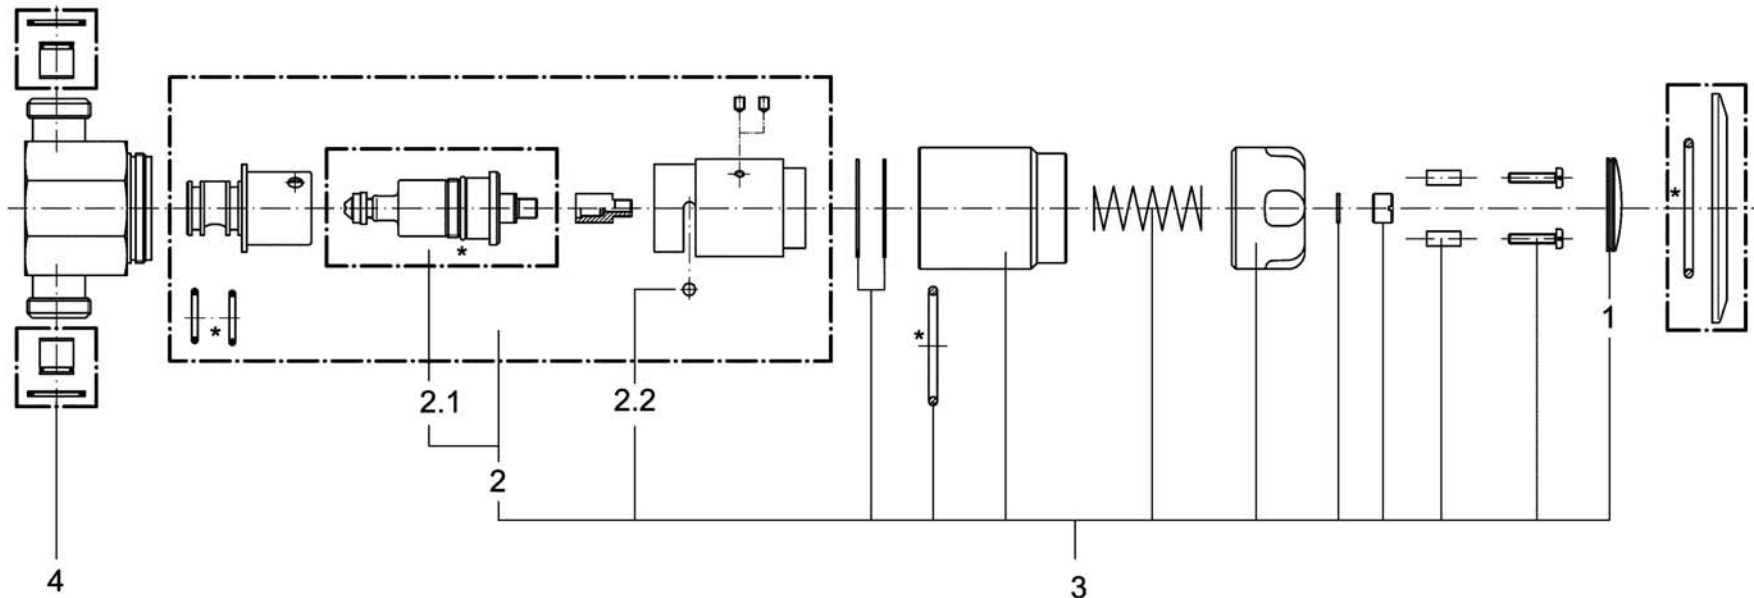

## Ersatzteilliste Selbstschluss-Mischer für Brausearmatur mit Abgangsbogen STANDARD (Art.-Nr. 760015, 760015A)

\* Dichtungssatz Pos. 8

Technische Änderungen vorbehalten - 06/06.10

Pos.	Stck.	Benennung	Art.-Nr.
8	1	Dichtungssatz	V1774
7	1	Anschluss für Abgangsbogen	V1773
6	1	Rohr für Abgangsbogen 120 x 100	M4432
5	2	S-Anschluss G 1/2" x G 3/4" x 11,5 mm	V0106
4	1	Oberteil	V1772
3	1	Übergangsstück komplett	V1770
2.2	1	Kugel	M0675
2.1	1	Funktionseinsatz	V1648
2	1	Funktionsteil außenentlastend	V0030
1	1	Firmenplakette	V1597

## Ersatzteilliste Selbstschluss-Ventil für Brausebatterie STANDARD UP (Art.-Nr. 760517, 760519, 760522, 760524)

\* Dichtungssatz Pos. 5

Pos.	Stck.	Benennung	Art.-Nr.
5	1	Dichtungssatz	V1721
4	1	Sieb	M0090
3	1	Oberteil komplett	V1709
2	1	Funktionsteil außenentlastend	V0030
1	1	Firmenplakette	M4195

## Ersatzteilliste Eingriff-Selbstschluss-Mischer für Brausebatterie STANDARD UP (Art.-Nr. 760518, 760523)

\* Dichtungssatz Pos. 5

Pos.	Stck.	Benennung	Art.-Nr.
5	1	Dichtungssatz	V1719
4	1	Sieb und Rückflussverhinderer	V1726RV
3	1	Oberteil komplett	V1707
2.2	1	Kugel	M0675
2.1	1	Funktionsteil außenentlastend	V0030
2	1	Funktionseinsatz	V1705
1	1	Firmenplakette	V1597