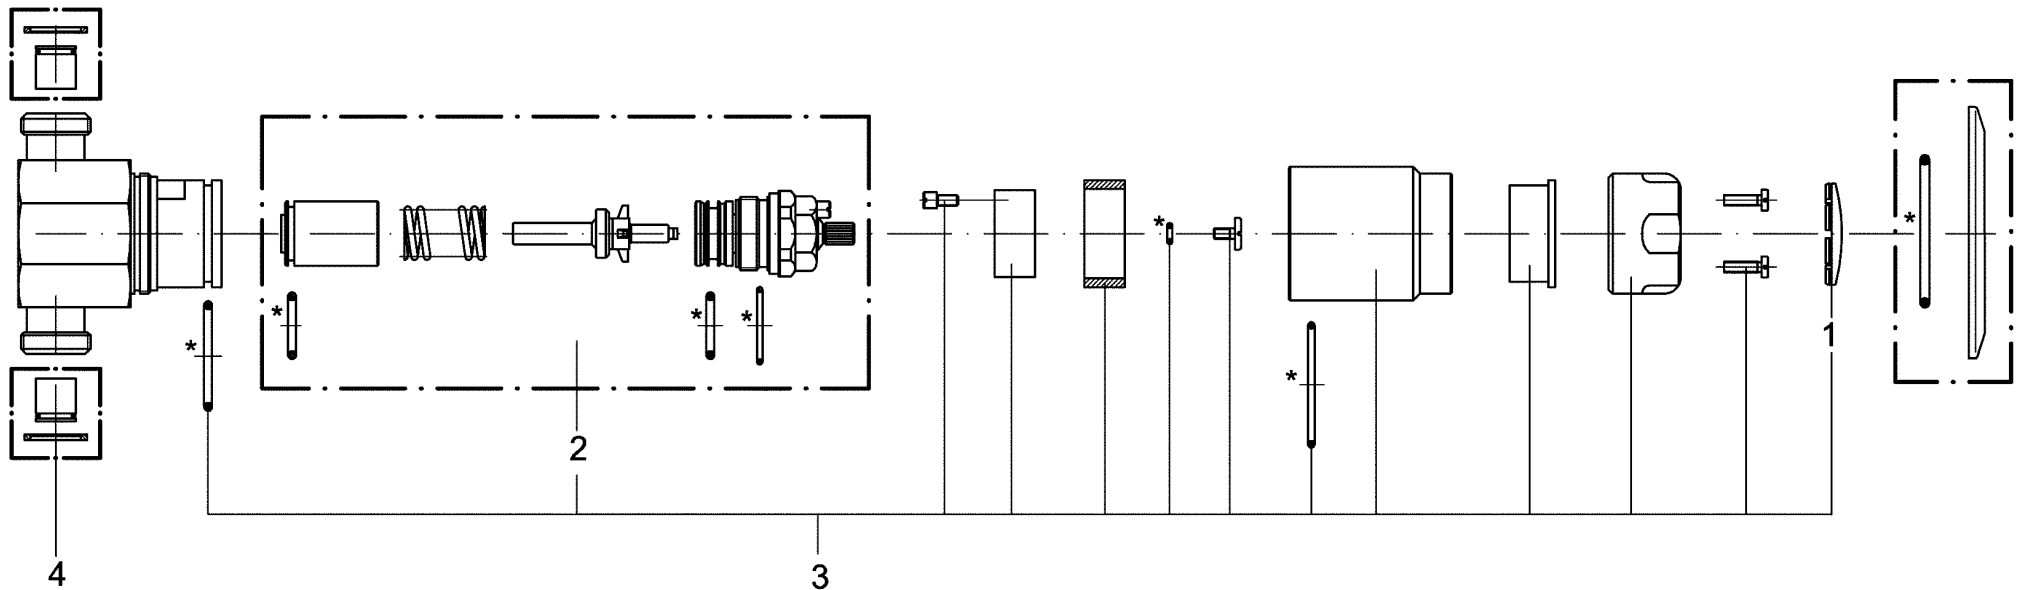

Ersatzteilliste Thermostat-Batterie für Brausebatterie STANDARD UP (Art.-Nr. 760519, 760524)

* Dichtungssatz Pos. 5

Pos.	Stck.	Benennung	Art.-Nr.
5	1	Dichtungssatz	xxx*-V1718
4	1	Sieb und Rückflussverhinderer	xxx*-V1726
3	1	Oberteil komplett	xxx*-V1713
2	1	Thermostateinsatz	xxx*-V1724
1	1	Firmenplakette	xxx*-V1597