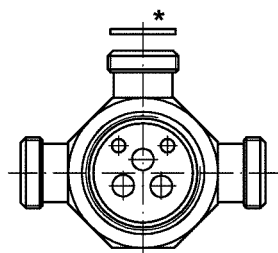

Ersatzteilliste Eingriff-Mischer für Brausebatterie STANDARD UP

* Dichtungssatz Pos. 5

Pos.	Stck.	Benennung	Art.-Nr.
5	1	Dichtungssatz	V1716
4	1	Sieb und Rückflussverhinderer	V1726
3	1	Oberteil komplett	V1712
2	1	Kartusche	M0751
1	1	Firmenplakette	V1624

Technische Änderungen vorbehalten -10/04