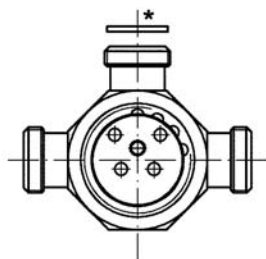

Technische Änderungen vorbehalten - 10/04_09/11