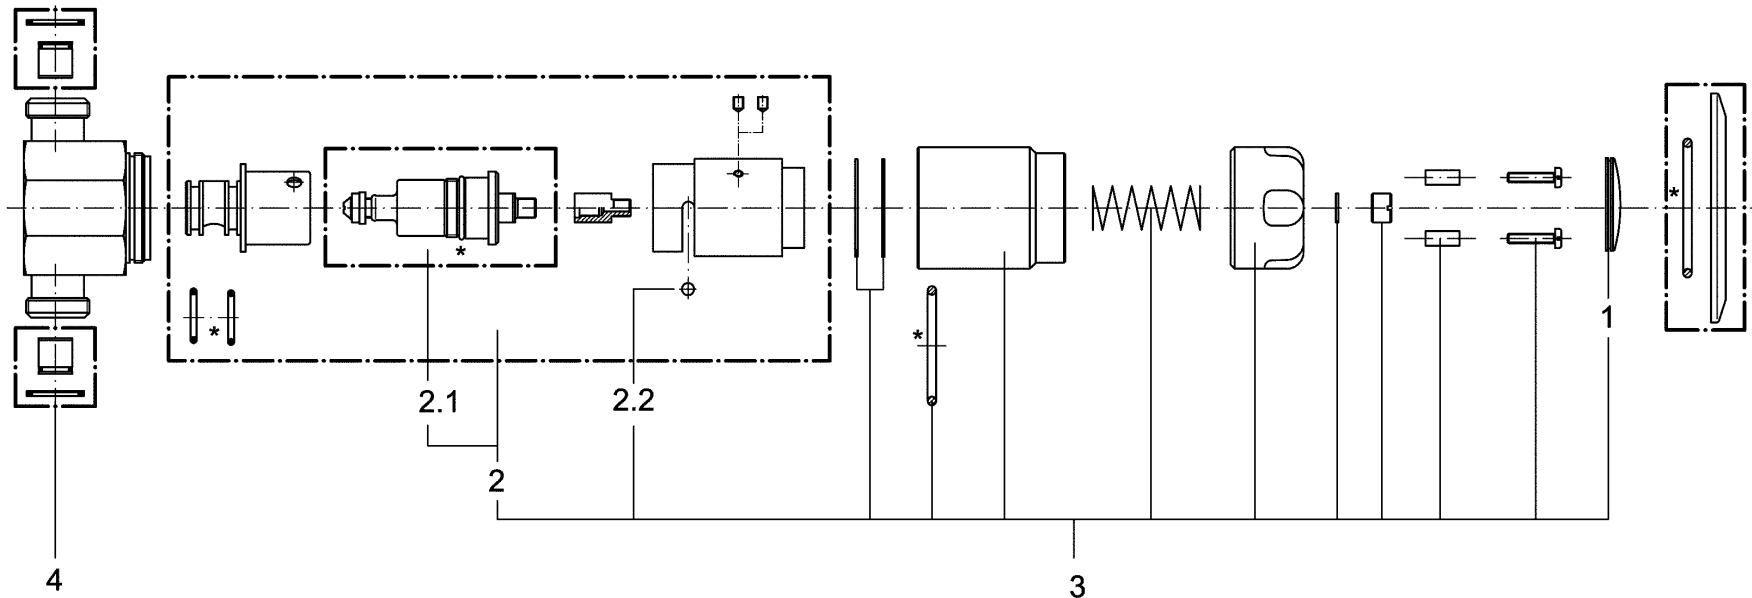

## Ersatzteilliste Selbstschluss-Mischer für Brausearmatur mit Abgangsbogen STANDARD (Art.-Nr. 760015, 760015A)

\* Dichtungssatz Pos. 8

Technische Änderungen vorbehalten - 06./06

Pos.	Stck.	Benennung	Art.-Nr.
8	1	Dichtungssatz	760015/760015A-V1774
7	1	Anschluss für Abgangsbogen	760015/760015A-V1773
6	1	Rohr für Abgangsbogen 120 x 100	760015/760015A-M4432
5	2	S-Anschluss G 1/2" x G 3/4" x 11,5 mm	760015/760015A-V0106
4	1	Oberteil	760015/760015A-V1772
3	1	Übergangsstück komplett	760015/760015A-V1770
2.2	1	Kugel	760015/760015A-M0675
2.1	1	Funktionseinsatz	760015/760015A-V1648
2	1	Funktionsteil außenentlastend	760015/760015A-V0030
1	1	Firmenplakette	760015/760015A-V1597

## Ersatzteilliste Selbstschluss-Ventil für Brausebatterie STANDARD UP (Art.-Nr. 760517, 760519, 760522, 760524)

\* Dichtungssatz Pos. 5

Pos.	Stck.	Benennung	Art.-Nr.
5	1	Dichtungssatz	xxx*-V1721
4	1	Sieb	xxx*-M0090
3	1	Oberteil komplett	xxx*-V1709
2	1	Funktionsteil außenentlastend	xxx*-V0030
1	1	Firmenplakette	xxx*-M4195

## Ersatzteilliste Eingriff-Selbstschluss-Mischer für Brausebatterie STANDARD UP (Art.-Nr. 760518, 760523)

\* Dichtungssatz Pos. 5

Pos.	Stck.	Benennung	Art.-Nr.
5	1	Dichtungssatz	xxx*-V1719
4	1	Sieb und Rückflussverhinderer	xxx*-V1726
3	1	Oberteil komplett	xxx*-V1707
2.2	1	Kugel	xxx*-M0675
2.1	1	Funktionsteil außenentlastend	xxx*-V0030
2	1	Funktionseinsatz	xxx*-V1705
1	1	Firmenplakette	xxx*-V1597