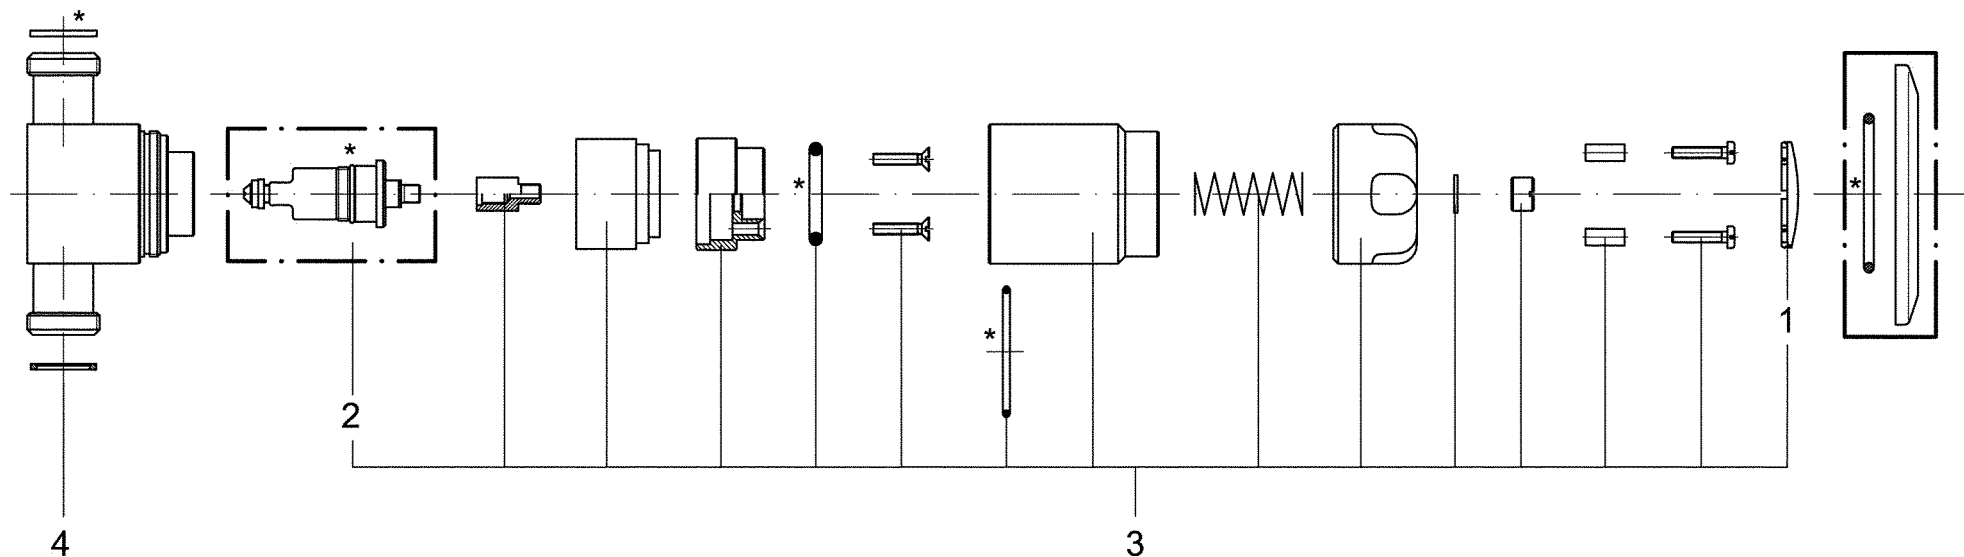

## Ersatzteilliste Einhebel-Mischer für Brausearmatur mit Abgangsbogen STANDARD (Art.-Nr. 760014, 760014A)

\* Dichtungssatz Pos. 8

Pos.	Stck.	Benennung	Art.-Nr.
8	1	Dichtungssatz	760014/760014A-V1783
7	1	Anschluss für Abgangsbogen	760014/760014A-V1773
6	1	Rohr für Abgangsbogen 120 x 100	760014/760014A-M4432
5	2	S-Anschluss G ½" x G ¾" x 11,5 mm	760014/760014A-V0106
4	1	Oberteil	760014/760014A-V1727
3	1	Übergangsstück komplett	760014/760014A-V1770
2	1	Kartusche	760014/760014A-M0751
1	1	Firmenplakette	760014/760014A-V1624

## Ersatzteilliste Selbstschluss-Mischer für Brausearmatur mit Abgangsbogen STANDARD (Art.-Nr. 760015, 760015A)

\* Dichtungssatz Pos. 8

Technische Änderungen vorbehalten - 06./06

Pos.	Stck.	Benennung	Art.-Nr.
8	1	Dichtungssatz	760015/760015A-V1774
7	1	Anschluss für Abgangsbogen	760015/760015A-V1773
6	1	Rohr für Abgangsbogen 120 x 100	760015/760015A-M4432
5	2	S-Anschluss G 1/2" x G 3/4" x 11,5 mm	760015/760015A-V0106
4	1	Oberteil	760015/760015A-V1772
3	1	Übergangsstück komplett	760015/760015A-V1770
2.2	1	Kugel	760015/760015A-M0675
2.1	1	Funktionseinsatz	760015/760015A-V1648
2	1	Funktionsteil außenentlastend	760015/760015A-V0030
1	1	Firmenplakette	760015/760015A-V1597

## Ersatzteilliste Selbstschluss-Ventil für Brausebatterie STANDARD UP (Art.-Nr. 760517, 760519, 760522, 760524)

\* Dichtungssatz Pos. 5

Pos.	Stck.	Benennung	Art.-Nr.
5	1	Dichtungssatz	xxx*-V1721
4	1	Sieb	xxx*-M0090
3	1	Oberteil komplett	xxx*-V1709
2	1	Funktionsteil außenentlastend	xxx*-V0030
1	1	Firmenplakette	xxx*-M4195