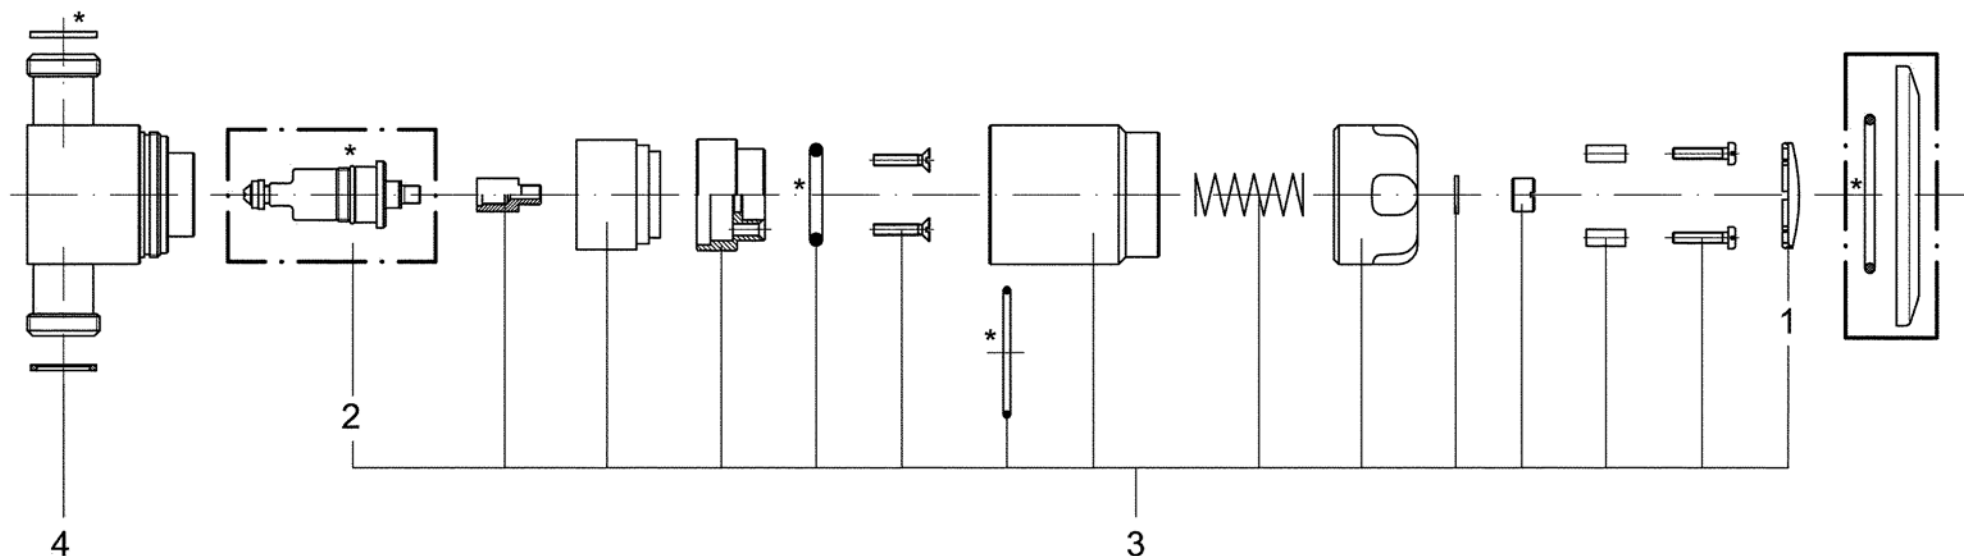

## Ersatzteilliste Selbstschluss-Mischer für Brausearmatur mit Abgangsbogen STANDARD (Art.-Nr. 760015, 760015A)

\* Dichtungssatz Pos. 8

Technische Änderungen vorbehalten - 06/06.10

Pos.	Stck.	Benennung	Art.-Nr.
8	1	Dichtungssatz	V1774
7	1	Anschluss für Abgangsbogen	V1773
6	1	Rohr für Abgangsbogen 120 x 100	M4432
5	2	S-Anschluss G 1/2" x G 3/4" x 11,5 mm	V0106
4	1	Oberteil	V1772
3	1	Übergangsstück komplett	V1770
2.2	1	Kugel	M0675
2.1	1	Funktionseinsatz	V1648
2	1	Funktionsteil außenentlastend	V0030
1	1	Firmenplakette	V1597

## Ersatzteilliste Selbstschluss-Ventil für Brausebatterie STANDARD UP (Art.-Nr. 760517, 760519, 760522, 760524)

\* Dichtungssatz Pos. 5

Pos.	Stck.	Benennung	Art.-Nr.
5	1	Dichtungssatz	V1721
4	1	Sieb	M0090
3	1	Oberteil komplett	V1709
2	1	Funktionsteil außenentlastend	V0030
1	1	Firmenplakette	M4195