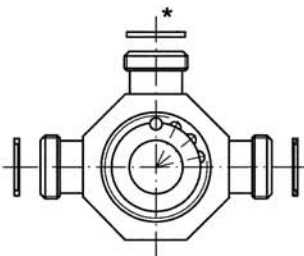

Pos.	Stck.	Benennung	Art.-Nr.
5	1	Dichtungssatz	V1719
4	1	Sieb und Rückflussverhinderer	V1726RV
3	1	Oberteil komplett	V1707
2.2	1	Kugel	M0675
2.1	1	Funktionsteil außenentlastend	V0030
2	1	Funktionseinsatz	V1705
1	1	Firmenplakette	V1597

Technische Änderungen vorbehalten - 06/06-09/11