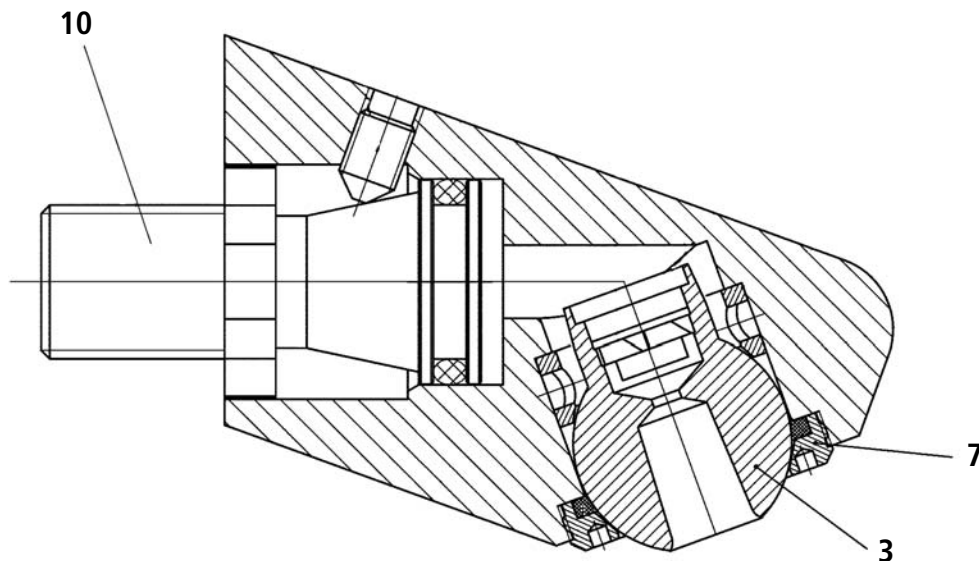

Ersatzteilliste Brausekopf mit Strahldüse STANDARD (Art.-Nr. 760021)

Pos.	Stck.	Benennung	Art.-Nr.
-	1	Dichtungssatz f. Duschausläufe	V1967
10	1	Anschlussnippel 1/2" x 25 mm	M4519
7	1	Mutter M38 x 1 Düsenbrause	M2836
3	1	Kugel für Auslauf	V1968

Technische Änderungen vorbehalten - 07/06.10