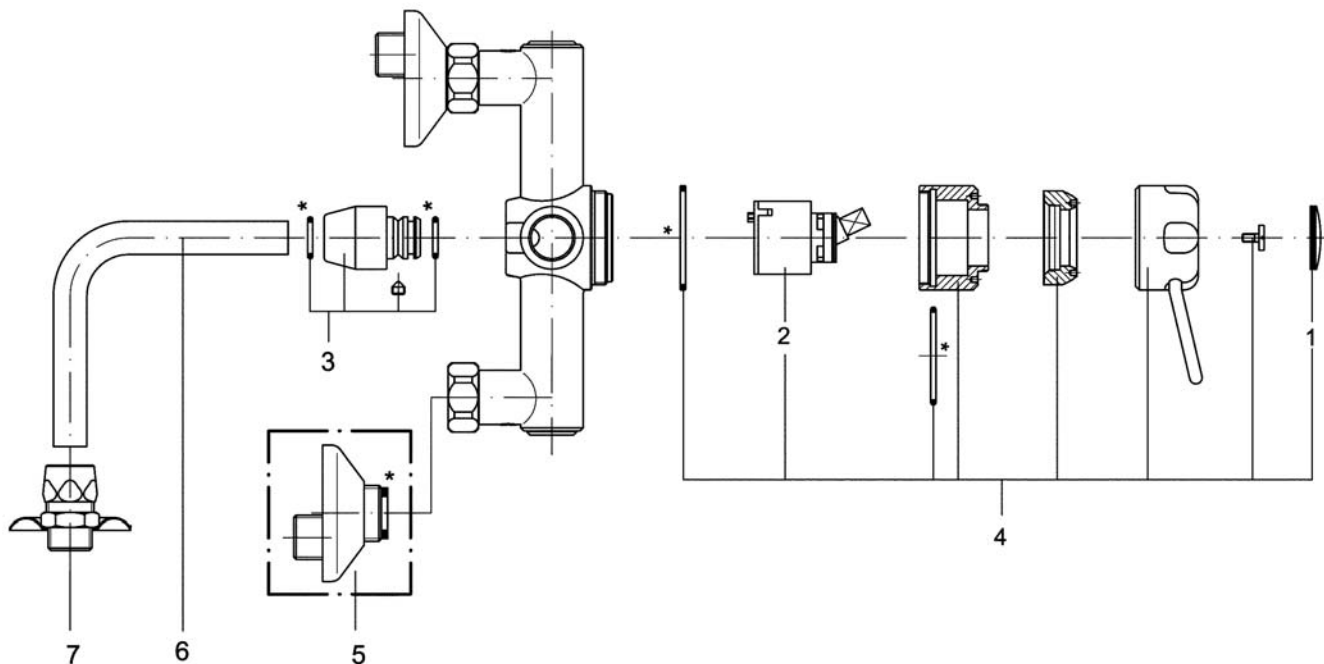

## Ersatzteilliste Einhebel-Mischer für Brausearmatur mit Abgangsbogen STANDARD (Art.-Nr. 760014, 760014A)

\* Dichtungssatz Pos. 8

Pos.	Stck.	Benennung	Art.-Nr.
8	1	Dichtungssatz	V1783
7	1	Anschluss für Abgangsbogen	V1773
6	1	Rohr für Abgangsbogen 120 x 100	M4432
5	2	S-Anschluss G ½" x G ¾" x 11,5 mm	V0106
4	1	Oberteil	V1727
3	1	Übergangsstück komplett	V1770
2	1	Kartusche	M0751
1	1	Firmenplakette	V1624

## Ersatzteilliste Selbstschluss-Mischer für Brausearmatur mit Abgangsbogen STANDARD (Art.-Nr. 760015, 760015A)

\* Dichtungssatz Pos. 8

Technische Änderungen vorbehalten - 06/06.10

Pos.	Stck.	Benennung	Art.-Nr.
8	1	Dichtungssatz	V1774
7	1	Anschluss für Abgangsbogen	V1773
6	1	Rohr für Abgangsbogen 120 x 100	M4432
5	2	S-Anschluss G 1/2" x G 3/4" x 11,5 mm	V0106
4	1	Oberteil	V1772
3	1	Übergangsstück komplett	V1770
2.2	1	Kugel	M0675
2.1	1	Funktionseinsatz	V1648
2	1	Funktionsteil außenentlastend	V0030
1	1	Firmenplakette	V1597

## Ersatzteilliste Selbstschluss-Ventil für Brausebatterie STANDARD UP (Art.-Nr. 760517, 760519, 760522, 760524)

\* Dichtungssatz Pos. 5

Pos.	Stck.	Benennung	Art.-Nr.
5	1	Dichtungssatz	V1721
4	1	Sieb	M0090
3	1	Oberteil komplett	V1709
2	1	Funktionsteil außenentlastend	V0030
1	1	Firmenplakette	M4195