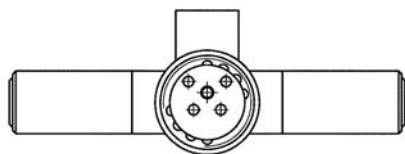

## Ersatzteilliste Einhebel-Mischer für Brausearmatur mit Abgangsbogen STANDARD (Art.-Nr. 760014, 760014A)

\* Dichtungssatz Pos. 8

Pos.	Stck.	Benennung	Art.-Nr.
8	1	Dichtungssatz	V1783
7	1	Anschluss für Abgangsbogen	V1773
6	1	Rohr für Abgangsbogen 120 x 100	M4432
5	2	S-Anschluss G ½" x G ¾" x 11,5 mm	V0106
4	1	Oberteil	V1727
3	1	Übergangsstück komplett	V1770
2	1	Kartusche	M0751
1	1	Firmenplakette	V1624