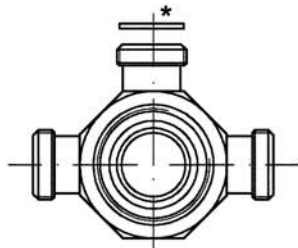

Technische Änderungen vorbehalten - 10/04_09/11