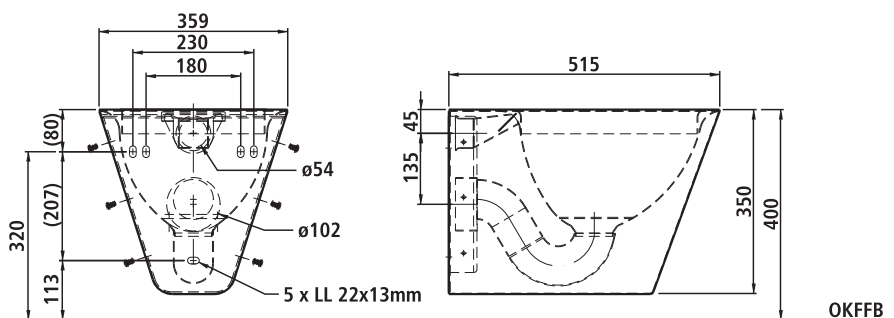

650650 (650651 siehe Rückseite)