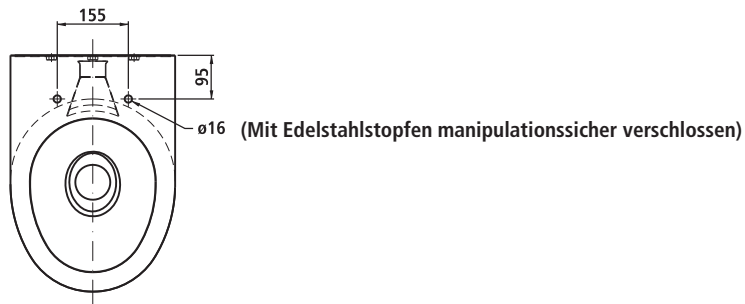

WC Stadelheim II wandhängend, vandalensicher

650651