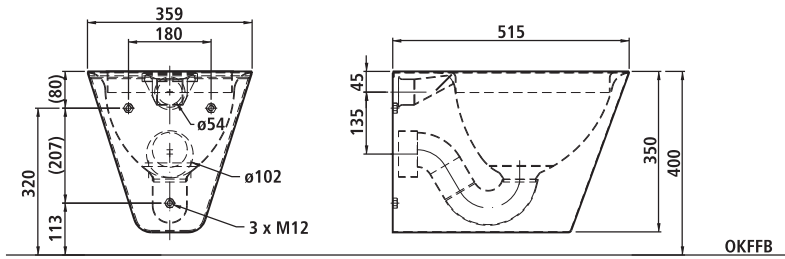

WC Stadelheim II wandhängend, vandalensicher

650651