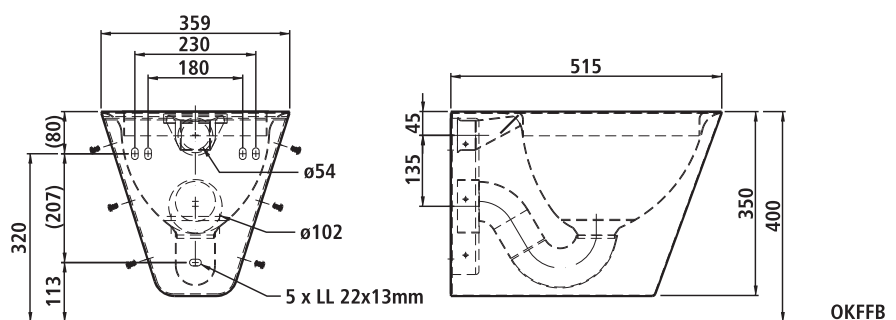

650650 (650651 siehe Rückseite)