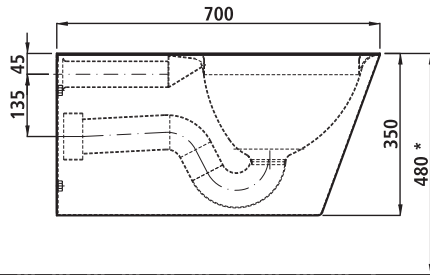

Material

Edelstahl-Rostfrei, Werkstoff 1.4301, CrNiSt 18/10

Abmessung

B 359 x H 350 x T 700 mm, WC-Befestigungsbolzenabstand: Montageplatte 230/180 mm, Gewindestangen 180 mm

Hinweis für 650655A:

WC zur Montage auf KUH-FUSS-Installationselemente (3-Punkt-Befestigung) oder entsprechend vorgefertigter Wand bzw. handelsüblicher Installationselemente (2-Punkt-Befestigung) mit Anschlussmaßen gemäß EN.

Vorgerichtet für Unterputz-Druckspüler oder Spüelektronik, siehe Register 12

650654

* Montagehöhe (incl. WC-Sitz)
nach DIN 18024, Teil 2

ø16 (Mit Edelstahlstopfen manipulationssicher verschlossen)