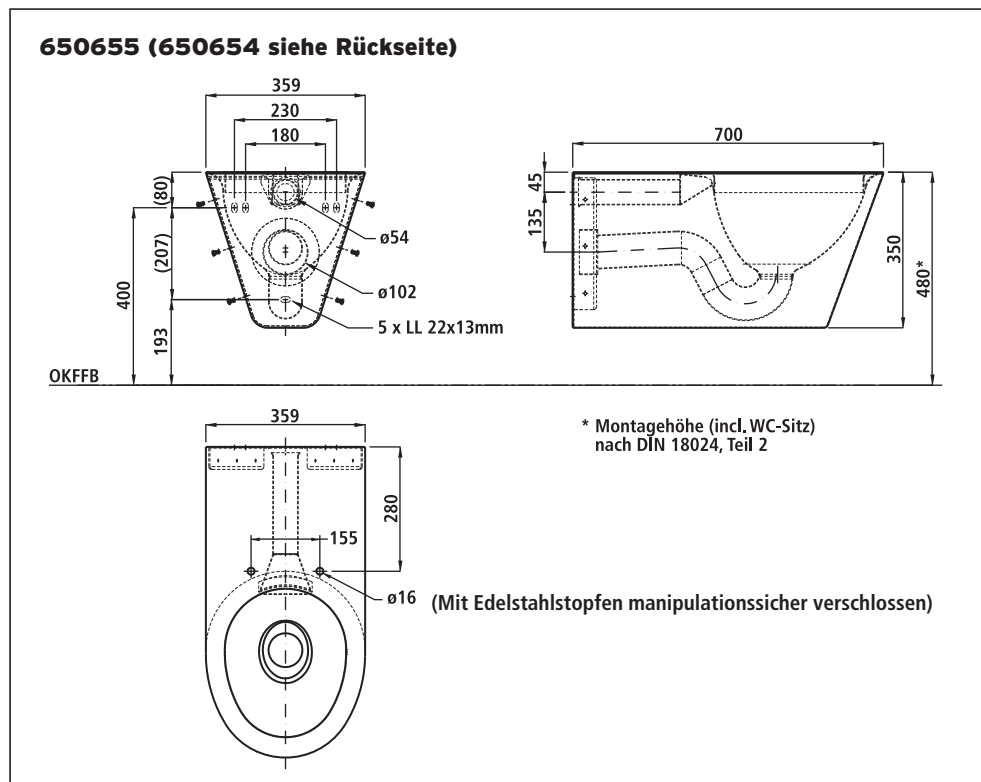

Produkt-Plus+++

Absolute Hygiene und reduzierter Reinigungsaufwand durch Ringspülung.

Detailfoto Ringspülung

Material

Edelstahl-Rostfrei, Werkstoff 1.4301, CrNiSt 18/10

Abmessung

B 359 x H 350 x T 515 mm, WC-Befestigungsbolzenabstand: 230/180 mm

Material

Edelstahl-Rostfrei, Werkstoff 1.4301, CrNiSt 18/10

Abmessung

B 359 x H 350 x T 515 mm, WC-Befestigungsbolzenabstand: Montageplatte 230/180 mm, Gewindestangen 180 mm

Artikelnummer

650650A
Mit Wandmontageplatte
650657A*

Hinweis für 650655A:

WC zur Montage auf KUH-FUSS-Installationselemente (3-Punkt-Befestigung) oder entsprechend vorgefertigter Wand bzw. handelsüblicher Installationselemente (2-Punkt-Befestigung) mit Anschlussmaßen gemäß EN.

Material

Edelstahl-Rostfrei, Werkstoff 1.4301, CrNiSt 18/10

Abmessung

B 359 x H 350 x T 700 mm, WC-Befestigungsbolzenabstand: Montageplatte 230/180 mm, Gewindestangen 180 mm

Artikelnummer

650655A

Mit Wandmontageplatte