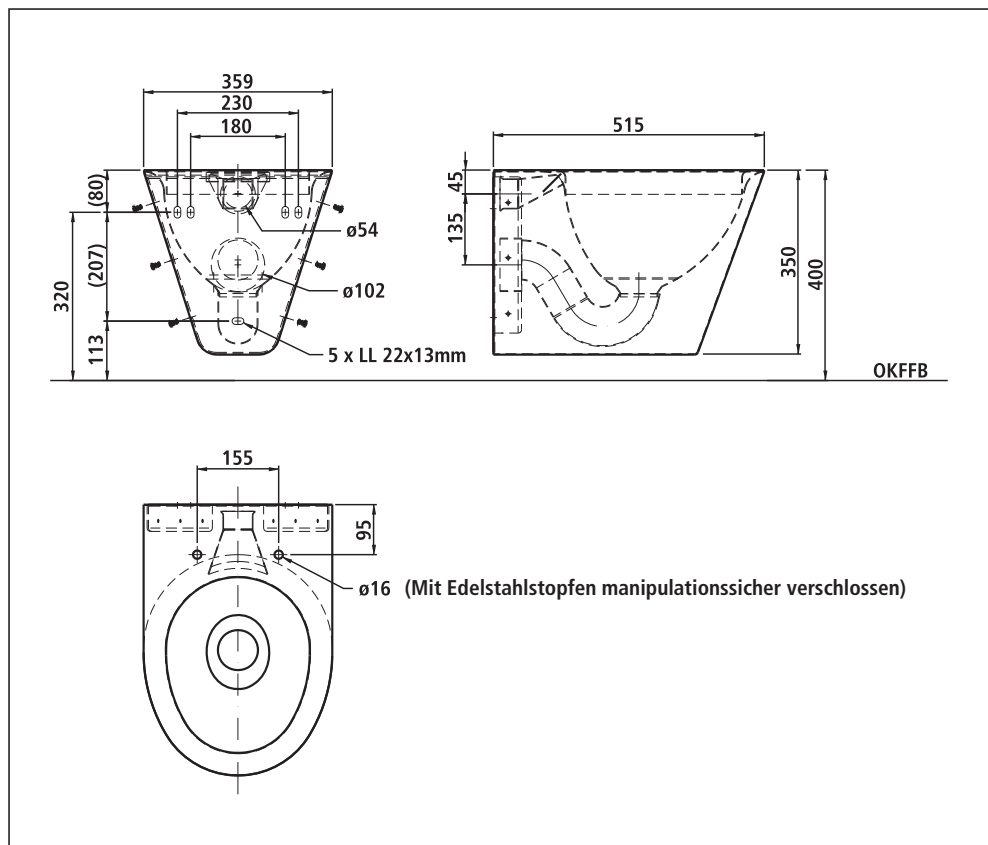

Passende KUHFUSS-Installationselemente

971852

Mit Unterputzspülkasten (WC-Sitzhöhe während der Rohmontage einstellbar)

971856

Vorgerichtet für Unterputz-Druckspüler oder Spüelektronik (WC-Sitzhöhe während der Rohmontage einstellbar)