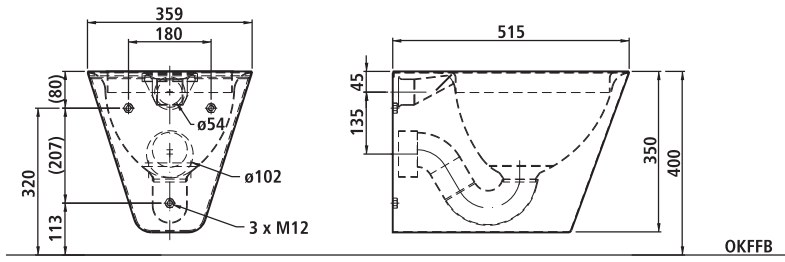

WC Stadelheim II wandhängend, vandalensicher

650651