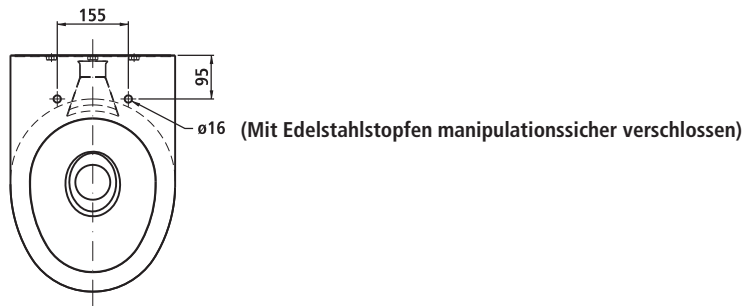

WC Stadelheim II wandhängend, vandalensicher

650651