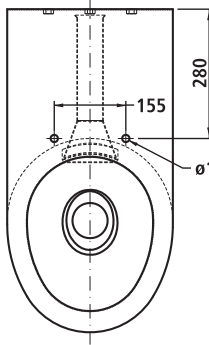

Detailfotos 3-Punkt-Befestigung siehe rechts

Material

Edelstahl-Rostfrei, Werkstoff 1.4301, CrNiSt 18/10

Abmessung

B 359 x H 350 x T 515 mm, WC-Befestigungsbolzenabstand: 230/180 mm

Artikelnummer

650658

Oberfläche hochglanzpoliert

Material

Edelstahl-Rostfrei, Werkstoff 1.4301, CrNiSt 18/10

Abmessung

B 359 x H 350 x T 515 mm, WC-Befestigungsbolzenabstand: Montageplatte 230/180 mm, Gewindestangen 180 mm

Artikelnummer

650650A
Mit Wandmontageplatte **650657A***

Material

Edelstahl-Rostfrei, Werkstoff 1.4301, CrNiSt 18/10

Abmessung

B 359 x H 350 x T 700 mm, WC-Befestigungsbolzenabstand: Montageplatte 230/180 mm, Gewindestangen 180 mm

Hinweis für 650655A:

WC zur Montage auf KUH-FUSS-Installationselemente (3-Punkt-Befestigung) oder entsprechend vorgefertigter Wand bzw. handelsüblicher Installationselemente (2-Punkt-Befestigung) mit Anschlussmaßen gemäß EN.

Vorgerichtet für Unterputz-Druckspüler oder Spüelektronik, siehe Register 12

650654

* Montagehöhe (incl. WC-Sitz)
nach DIN 18024, Teil 2

ø16 (Mit Edelstahlstopfen manipulationssicher verschlossen)