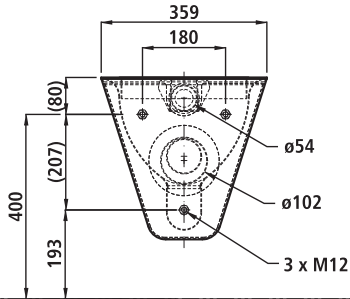

Detailfotos 3-Punkt-Befestigung siehe rechts

Material

Edelstahl-Rostfrei, Werkstoff 1.4301, CrNiSt 18/10

Abmessung

B 359 x H 350 x T 515 mm, WC-Befestigungsbolzenabstand: 230/180 mm

Artikelnummer

650658

Oberfläche hochglanzpoliert

Material

Edelstahl-Rostfrei, Werkstoff 1.4301, CrNiSt 18/10

Abmessung

B 359 x H 350 x T 515 mm, WC-Befestigungsbolzenabstand: Montageplatte 230/180 mm, Gewindestangen 180 mm

Artikelnummer

650650A
Mit Wandmontageplatte **650657A***

Material

Edelstahl-Rostfrei, Werkstoff 1.4301, CrNiSt 18/10

Abmessung

B 359 x H 350 x T 700 mm, WC-Befestigungsbolzenabstand: Montageplatte 230/180 mm, Gewindestangen 180 mm

Hinweis für 650655A:

WC zur Montage auf KUH-FUSS-Installationselemente (3-Punkt-Befestigung) oder entsprechend vorgefertigter Wand bzw. handelsüblicher Installationselemente (2-Punkt-Befestigung) mit Anschlussmaßen gemäß EN.

Vorgerichtet für Unterputz-Druckspüler oder Spüelektronik, siehe Register 12

650654

* Montagehöhe (incl. WC-Sitz)
nach DIN 18024, Teil 2

ø16 (Mit Edelstahlstopfen manipulationssicher verschlossen)