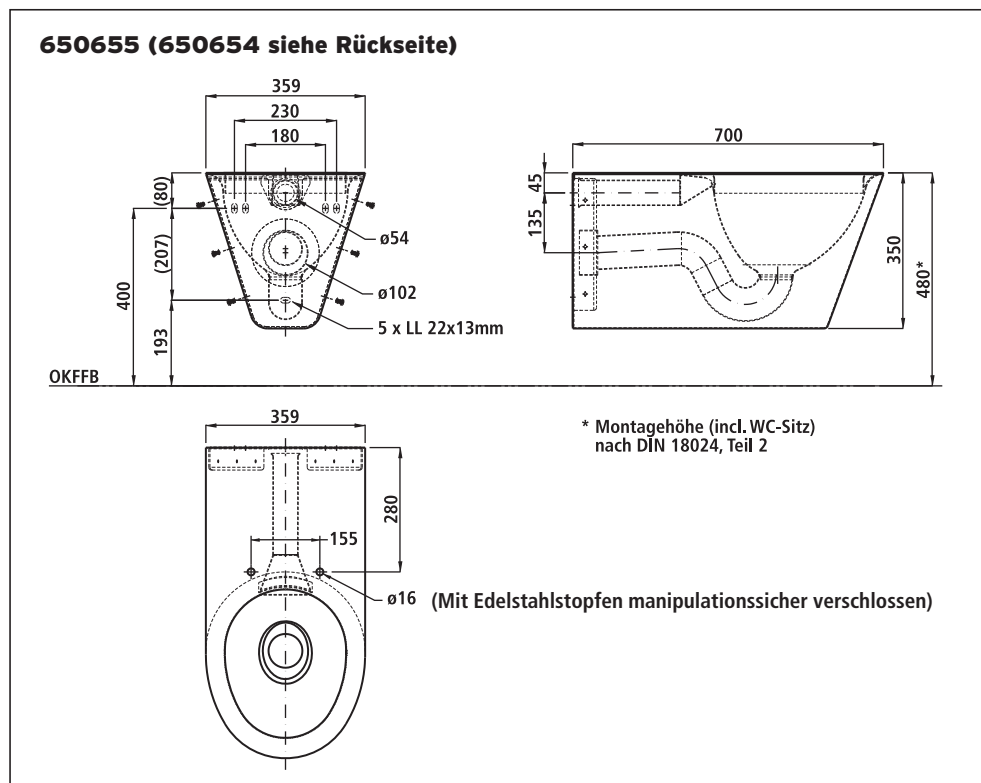

Passende KUHFUSS-

Installationselemente für

650655A

971853

Mit Unterputzspülkasten, siehe Register 12

971857

Vorgerichtet für Unterputz-Druckspüler oder Spüelektronik, siehe Register 12