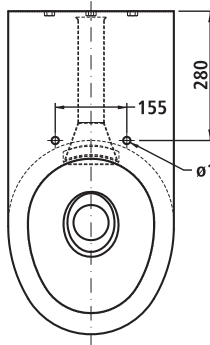

Material

Edelstahl-Rostfrei, Werkstoff 1.4301, CrNiSt 18/10

Abmessung

B 359 x H 350 x T 515 mm, WC-Befestigungsbolzenabstand: Montageplatte 230/180 mm, Gewindestangen 180 mm

Artikelnummer

650650A
Mit Wandmontageplatte
650657A*

Material

Edelstahl-Rostfrei, Werkstoff 1.4301, CrNiSt 18/10

Abmessung

B 359 x H 350 x T 700 mm, WC-Befestigungsbolzenabstand: Montageplatte 230/180 mm, Gewindestangen 180 mm

Artikelnummer

650655A

Mit Wandmontageplatte

650654

* Montagehöhe (incl. WC-Sitz)
nach DIN 18024, Teil 2

ø16 (Mit Edelstahlstopfen manipulationssicher verschlossen)