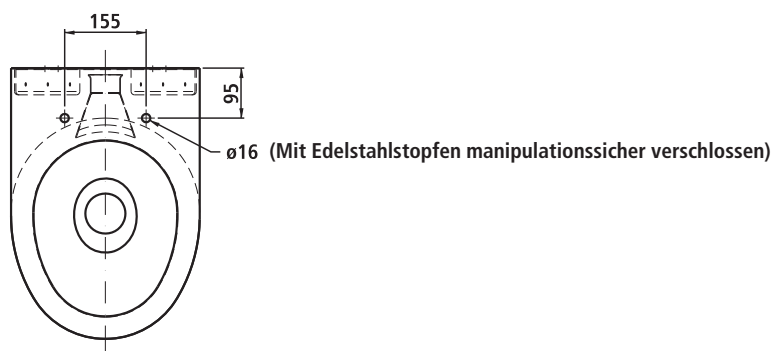

650650 (650651 siehe Rückseite)