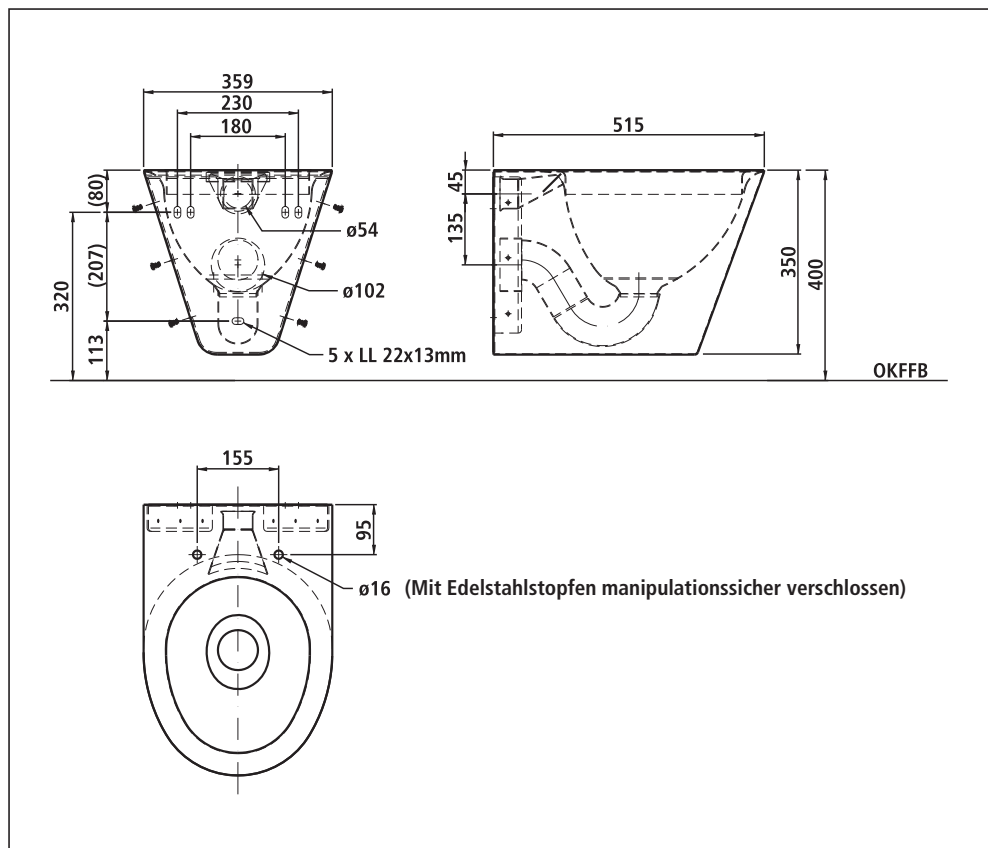

Passende KUHFUSS-Installationselemente

971852

Mit Unterputzspülkasten (WC-Sitzhöhe während der Rohmontage einstellbar)

971856

Vorgerichtet für Unterputz-Druckspüler oder Spüelektronik (WC-Sitzhöhe während der Rohmontage einstellbar)