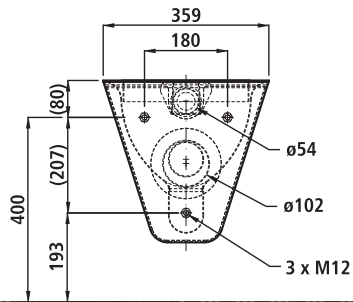

Material

Edelstahl-Rostfrei, Werkstoff 1.4301, CrNiSt 18/10

Abmessung

B 359 x H 350 x T 515 mm, WC-Befestigungsbolzenabstand: Montageplatte 230/180 mm, Gewindestangen 180 mm

Artikelnummer

650650A
Mit Wandmontageplatte
650657A*

Material

Edelstahl-Rostfrei, Werkstoff 1.4301, CrNiSt 18/10

Abmessung

B 359 x H 350 x T 700 mm, WC-Befestigungsbolzenabstand: Montageplatte 230/180 mm, Gewindestangen 180 mm

Artikelnummer

650655A

Mit Wandmontageplatte

650654

* Montagehöhe (incl. WC-Sitz)
nach DIN 18024, Teil 2

ø16 (Mit Edelstahlstopfen manipulationssicher verschlossen)