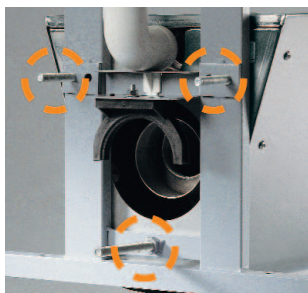

Robustes Edelstahl-WC speziell für den Einsatz in Industriebetrieben, öffentlichen WC-Anlagen und JVA's.

Ausstattung

Tiefspüler, wandhängend, Abgang innen waagrecht NW 100, P-Siphon, allseitig gerundet, keine scharfen Kanten, keine Ecken, keine Trennlinien in der Oberfläche, vandalensichere Ausführung, ohne WC-Sitz, glatte ungeprägte Sitzfläche, mit Ringspülung, benötigte Wasserspülmenge 6 l gemäß EN 997, Oberfläche matt

Hinweis für

650650A/650657A: WC zur Montage auf KUHFUSS-Installationselemente (3-Punkt-Befestigung) oder entsprechend vorgegerichteter Wand bzw. handelsüblicher Installationselemente (2-Punkt-Befestigung) mit Anschlussmaßen gemäß EN.

Produkt-Plus+++

- Absolute Hygiene und reduzierter Reinigungsaufwand durch Ringspülung.
- Erhöhte Vandalensicherheit durch 3-Punkt-Befestigung.

Detailfoto 3-Punkt-Befestigung

Detailfoto Ringspülung siehe links