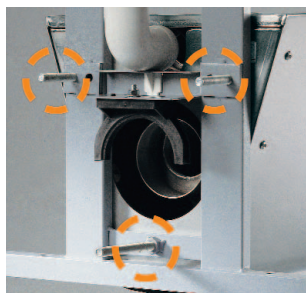

Robustes Edelstahl-WC speziell für den Einsatz in Industriebetrieben, öffentlichen WC-Anlagen und JVA's.

Ausstattung

Tiefspüler, wandhängend, Abgang innen waagrecht NW 100, P-Siphon, allseitig gerundet, keine scharfen Kanten, keine Ecken, keine Trennlinien in der Oberfläche, vandalensichere Ausführung, ohne WC-Sitz, glatte ungeprägte Sitzfläche, mit Ringspülung, benötigte Wasserspülmenge 6 l gemäß EN 997, Oberfläche matt

Hinweis für

650650A/650657A:
WC zur Montage auf KUHFUSS-Installationselemente (3-Punkt-Befestigung) oder entsprechend vorgegerichteter Wand bzw. handelsüblicher Installations-elemente (2-Punkt-Befestigung) mit Anschlussmaßen gemäß EN.

Produkt-Plus+++

- Absolute Hygiene und reduzierter Reinigungsaufwand durch Ringspülung.
- Erhöhte Vandalensicherheit durch 3-Punkt-Befestigung.

Detailfoto 3-Punkt-Befestigung

Detailfoto Ringspülung siehe links