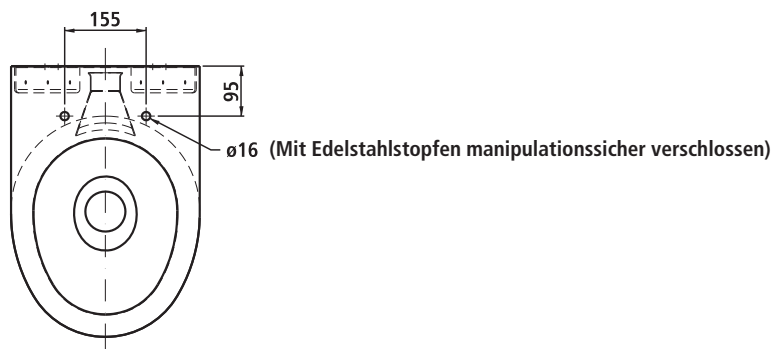

650650 (650651 siehe Rückseite)