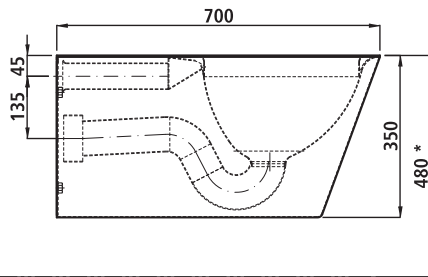

Material

Edelstahl-Rostfrei, Werkstoff 1.4301, CrNiSt 18/10

Abmessung

B 359 x H 350 x T 700 mm, WC-Befestigungsbolzenabstand: Montageplatte 230/180 mm, Gewindestangen 180 mm

Artikelnummer

650655A

Mit Wandmontageplatte

650654

* Montagehöhe (incl. WC-Sitz)
nach DIN 18024, Teil 2

ø16 (Mit Edelstahlstopfen manipulationssicher verschlossen)