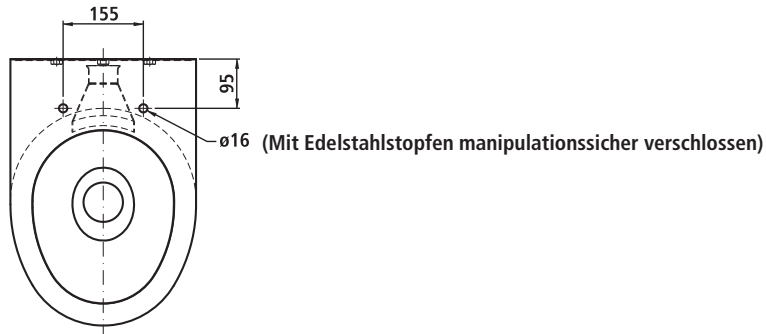

WC Stadelheim II *bodenstehend, vandalensicher*

650653