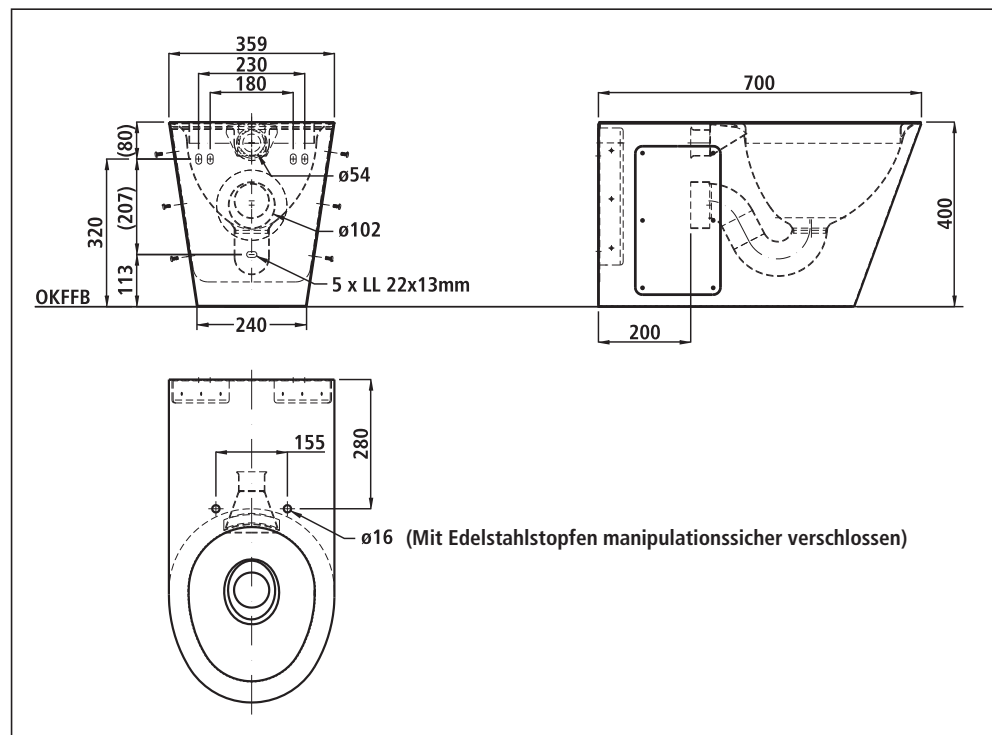

Material

Edelstahl-Rostfrei, Werkstoff 1.4301, CrNiSt 18/10

Abmessung

B 359 x H 400 x T 515 mm, WC-Befestigungsbolzenabstand: Montageplatte 230/180 mm, Gewindestangen 180 mm

Detailfotos

Ringspülung siehe S. 156

Material

Edelstahl-Rostfrei, Werkstoff 1.4301, CrNiSt 18/10

Abmessung

B 359 x H 500 x T 700 mm
WC-Befestigungsbolzenabstand: 230/180 mm

Artikelnummer
650669A

Zusatzausstattung

870820A
Sitzbacken aus PPE weiß
880214
Rückenstütze für Behinderten-WC

Hinweis:

- Abgang innen senkrecht möglich, Wasserzuführung von oben auf Anfrage möglich.

Detailfotos

Ringspülung siehe S. 156
3-Punkt-Befestigung siehe S. 157

Material

Edelstahl-Rostfrei, Werkstoff 1.4301, CrNiSt 18/10

Abmessung

B 359 x H 400 x T 700 mm
 WC-Befestigungsbolzenabstand: 230/180 mm

Oberfläche matt

Artikelnummer
650656A

Zusatzausstattung
870820A

Sitzbacken aus PPE weiß

KUHFUSS SANITÄR GmbH

Untere Wiesenstr. 17 · D-32120 Hiddenhausen-Sundern
 Tel. +49 (0)5221-68390 · Fax +49 (0)5221-683935
 info@kuhfuss-sanitaer.de · www.kuhfuss-sanitaer.de