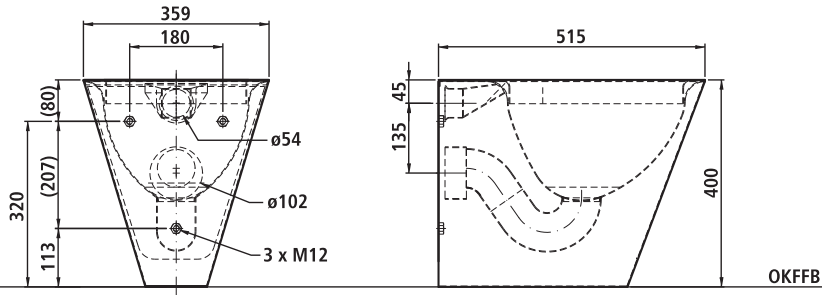

WC Stadelheim II *bodenstehend, vandalensicher*

650653