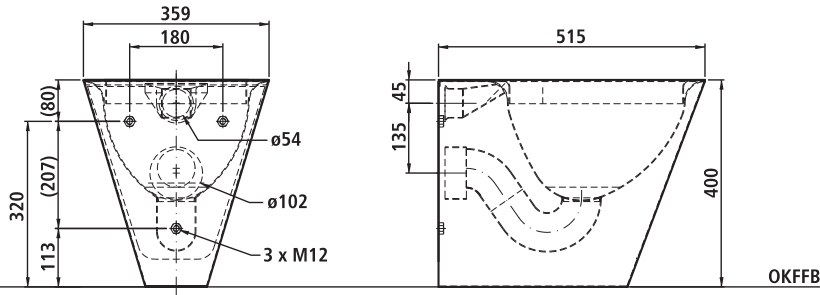

WC Stadelheim II *bodenstehend, vandalensicher*

650653