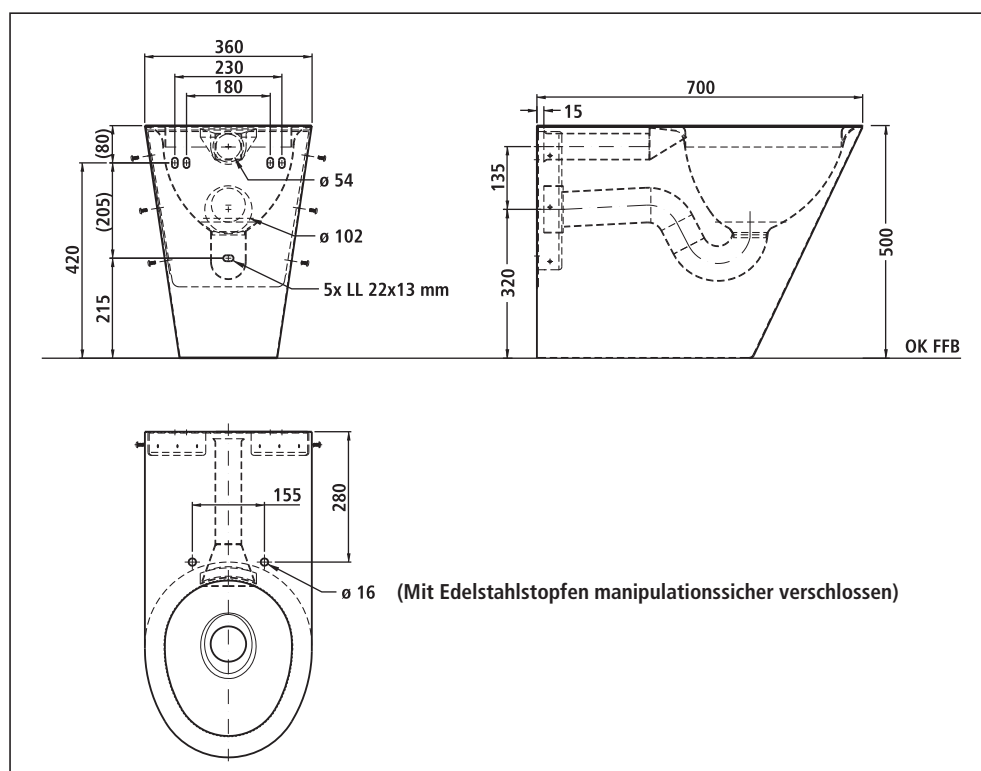

**Abmessung**

B 359 x H 400 x T 515 mm, WC-Befestigungsbolzenabstand: Montageplatte 230/180 mm, Gewindestangen 180 mm

**Artikelnummer**

**650652A**

Mit Wandmontageplatte

**650653A**

Befestigung mit Gewindestangen M 12, 300 mm lang (begehbarer Versorgungsraum erforderlich)

### Hinweis:

- WC zur Montage auf KUHFUSS-Installationselemente (3-Punkt-Befestigung) oder entsprechend vorgerichteter Wand bzw. handelsüblicher Installationselemente (2-Punkt-Befestigung) mit Anschlussmaßen gemäß EN.
- Für JVA's auch mit zusätzlicher Bodenbefestigung lieferbar.

### Abmessung

B 359 x H 500 x T 700 mm  
WC-Befestigungsbolzenabstand: 230/180 mm

**Artikelnummer**  
**650669A**