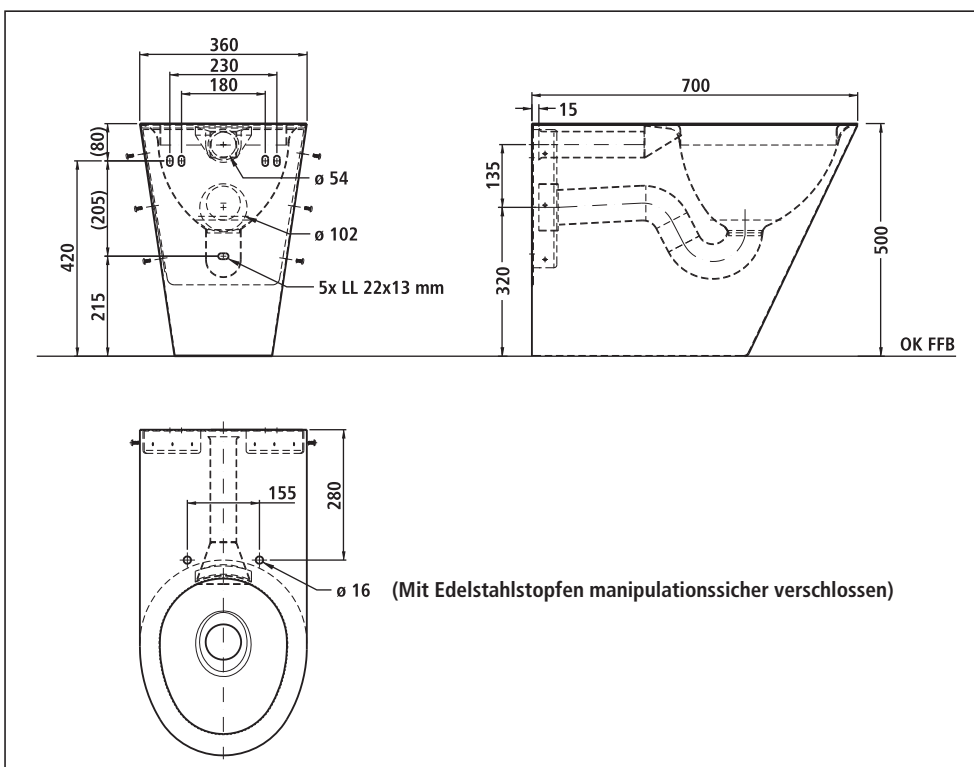

Material

Edelstahl-Rostfrei, Werkstoff 1.4301, CrNiSt 18/10

Abmessung

B 359 x H 400 x T 515 mm, WC-Befestigungsbolzenabstand: Montageplatte 230/180 mm, Gewindestangen 180 mm

Detailfotos

Ringspülung siehe S. 156

Hinweis:

- WC zur Montage auf KUHFUSS-Installationselemente (3-Punkt-Befestigung) oder entsprechend vorgerichteter Wand bzw. handelsüblicher Installationselemente (2-Punkt-Befestigung) mit Anschlussmaßen gemäß EN.

Material

Edelstahl-Rostfrei, Werkstoff 1.4301, CrNiSt 18/10

Abmessung

B 359 x H 500 x T 700 mm
WC-Befestigungsbolzenabstand: 230/180 mm

Artikelnummer
650669A

Zusatzausstattung

870820A
Sitzbacken aus PPE weiß
880214
Rückenstütze für Behinderten-WC

Abmessung

B 359 x H 400 x T 700 mm
 WC-Befestigungsbolzenabstand: 230/180 mm

Oberfläche matt

Artikelnummer
650656A

Zusatzausstattung
870820A

Sitzbacken aus PPE weiß

KUHFUSS SANITÄR GmbH

Untere Wiesenstr. 17 · D-32120 Hiddenhausen-Sundern
 Tel. +49 (0)5221-68390 · Fax +49 (0)5221-683935
 info@kuhfuss-sanitaer.de · www.kuhfuss-sanitaer.de