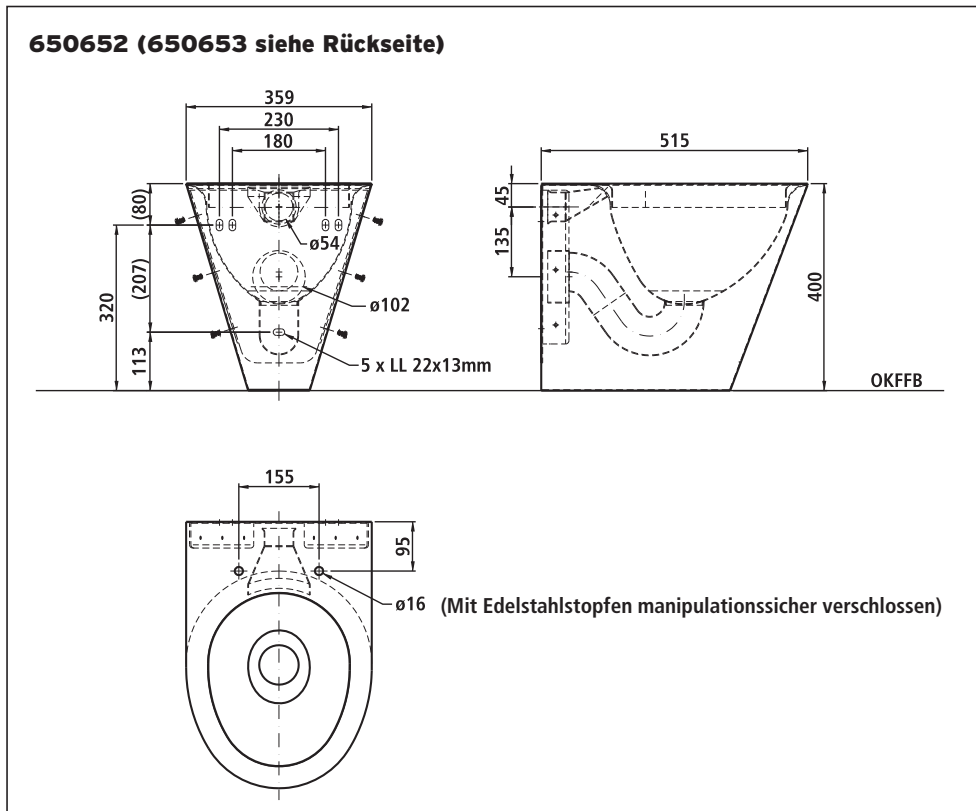

**Produkt-Plus+++**

- Absolute Hygiene und reduzierter Reinigungsaufwand durch Ringspülung.
- Erhöhte Vandalensicherheit durch 3-Punkt-Befestigung.

**Hinweis für 650652A:**

WC zur Montage auf KUHFUSS-Installationselemente (3-Punkt-Befestigung) oder entsprechend vorgefertigter Wand bzw. handelsüblicher Installationselemente (2-Punkt-Befestigung) mit Anschlussmaßen gemäß EN.

**Abmessung**

B 359 x H 400 x T 515 mm, WC-Befestigungsbolzenabstand: Montageplatte 230/180 mm, Gewindestangen 180 mm

**Artikelnummer**

**650652A**

Mit Wandmontageplatte

**650653A**

Befestigung mit Gewindestangen M 12, 300 mm lang (begehbarer Versorgungsraum erforderlich)

### Abmessung

B 359 x H 500 x T 700 mm  
WC-Befestigungsbolzenabstand: 230/180 mm

**Artikelnummer**  
**650669A**

### Abmessung

B 359 x H 400 x T 700 mm  
WC-Befestigungsbolzenabstand: 230/180 mm

**Artikelnummer**  
**650656A**

**Zusatzausstattung**  
**870820A**

Sitzbacken aus PPE weiß

KUHFUSS SANITÄR GmbH

Untere Wiesenstr. 17 · D-32120 Hiddenhausen-Sundern  
Tel. +49 (0)5221-68390 · Fax +49 (0)5221-683935  
info@kuhfuss-sanitaer.de · www.kuhfuss-sanitaer.de