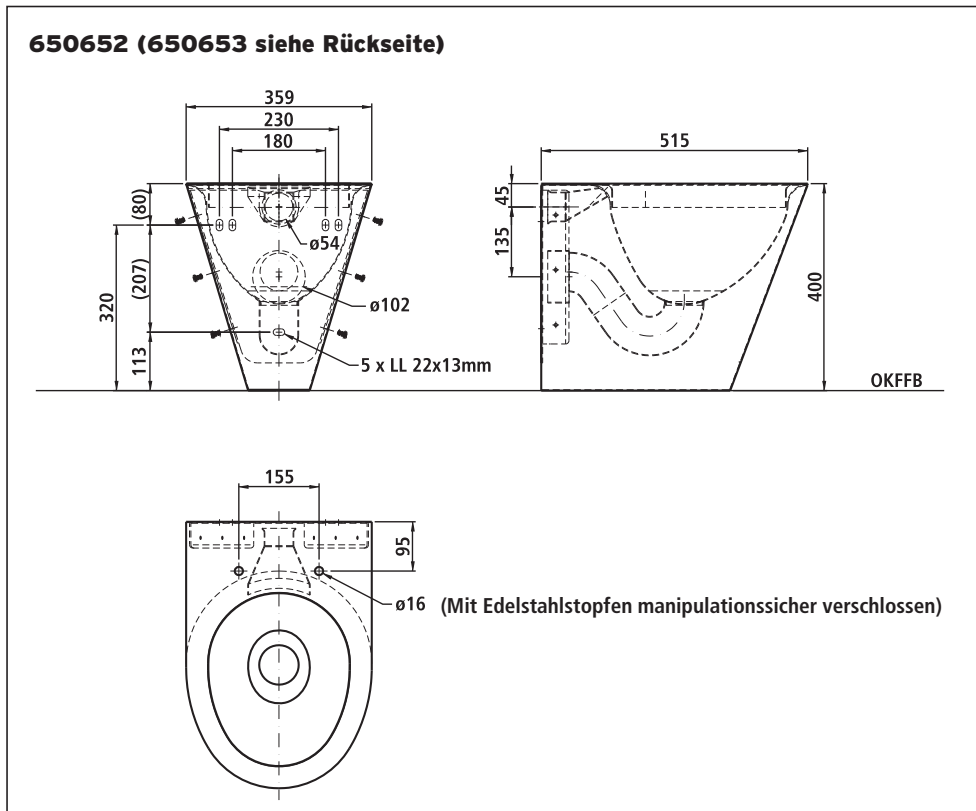

Detailfotos

Ringspülung siehe S. 156

3-Punkt-Befestigung siehe S. 157

Artikelnummer

650652A
Mit Wandmontageplatte
650653A

Befestigung mit Gewindestangen M 12, 300 mm lang (begehbarer Versorgungsraum erforderlich)

Zusatzausstattung

WC-Sitze/Sitzbacken
versch. Ausführungen

Passende KUHFUSS-Installationselemente für 650652A

971852
Mit Unterputzspülkasten , siehe Register 12

971856
Vorge richtet für Unterputz-Druckspüler oder Spüelektronik, siehe Register 12

02/11 Technische Änderungen vorbehalten