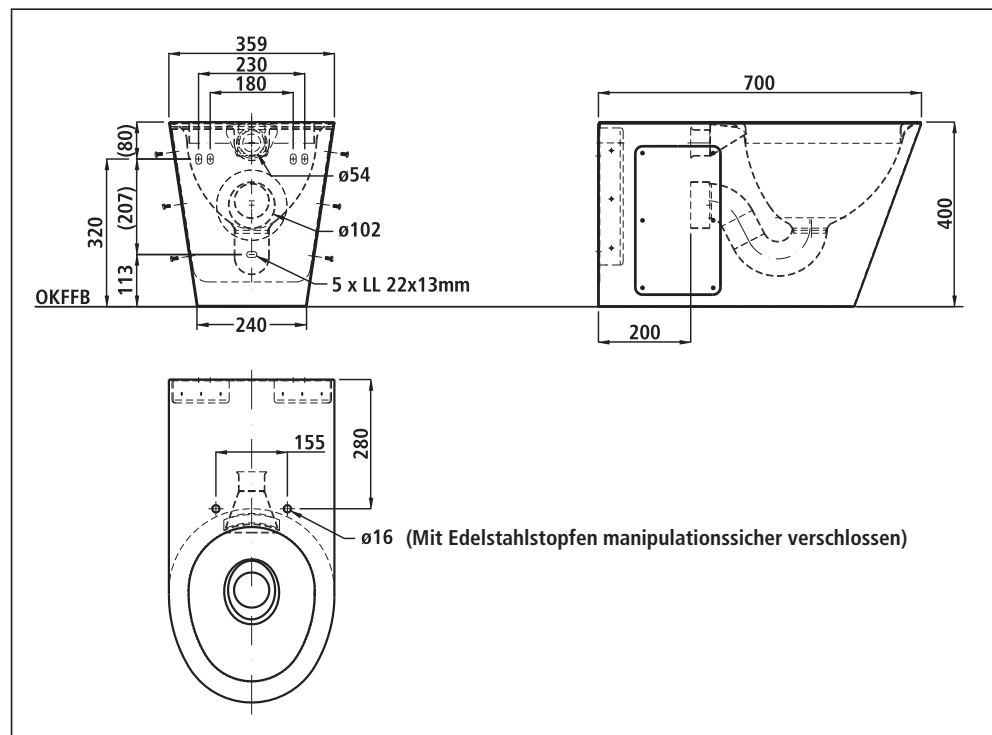

**Abmessung**

B 359 x H 400 x T 515 mm, WC-Befestigungsbolzenabstand: Montageplatte 230/180 mm, Gewindestangen 180 mm

**Artikelnummer**

**650652A**

Mit Wandmontageplatte

**650653A**

Befestigung mit Gewindestangen M 12, 300 mm lang (begehbarer Versorgungsraum erforderlich)

### Abmessung

B 359 x H 500 x T 700 mm  
WC-Befestigungsbolzenabstand: 230/180 mm

**Artikelnummer**  
**650669A**

### Detailfotos

**Ringspülung siehe S. 158**  
**3-Punkt-Befestigung siehe S. 159**

### Abmessung

B 359 x H 400 x T 700 mm  
WC-Befestigungsbolzenabstand: 230/180 mm

**Artikelnummer**  
**650656A**

**Zusatzausstattung**  
**870820A**

Sitzbacken aus PPE weiß

KUHFUSS SANITÄR GmbH

Untere Wiesenstr. 17 · D-32120 Hiddenhausen-Sundern  
Tel. +49 (0)5221-68390 · Fax +49 (0)5221-683935  
info@kuhfuss-sanitaer.de · www.kuhfuss-sanitaer.de