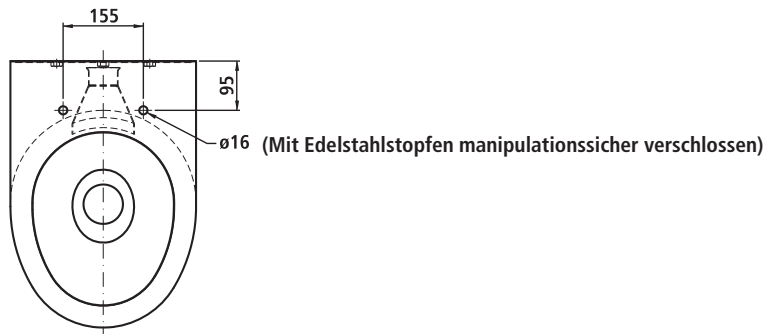

WC Stadelheim II *bodenstehend, vandalensicher*

650653