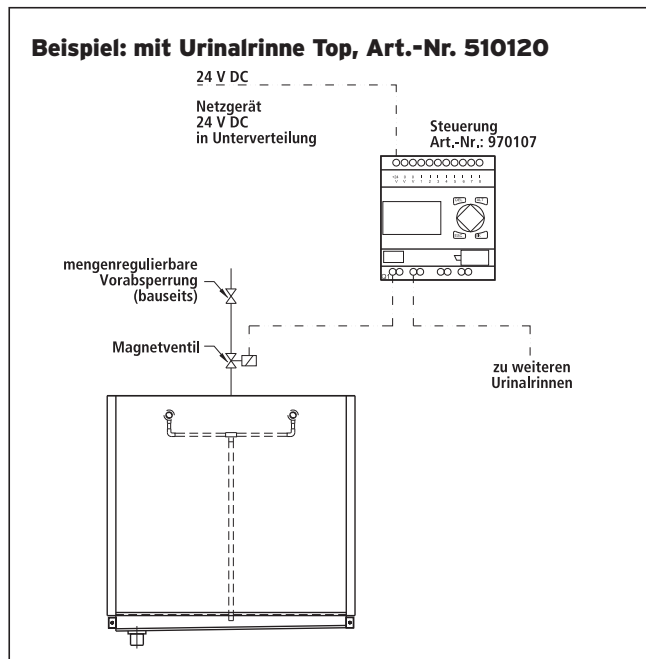

Urinalspülsteuerung Easy zeitgesteuert

Abmessung
71,5 x 90 x 53 mm
(4TE breit)

Elektronische Urinalspülsteuerung.

Ausstattung

LCD-Display und Bedientasten, mit elektronischer Zeitschaltuhr mit 1 Magnetventil $\frac{3}{4}$ "³, 24 V DC, Montage auf Hutschiene DIN 50 022, (in bauseitigem Schaltkasten) 35 mm, Versorgungsspannung 24 V DC, Stromaufnahme ca. 80 mA, Trafo bauseits

970445

Magnetventil $\frac{3}{4}$ "³, 24 V DC

* Art. nicht lagermäßig

Artikelnummer

970107*

Enthält 1 Magnetventil