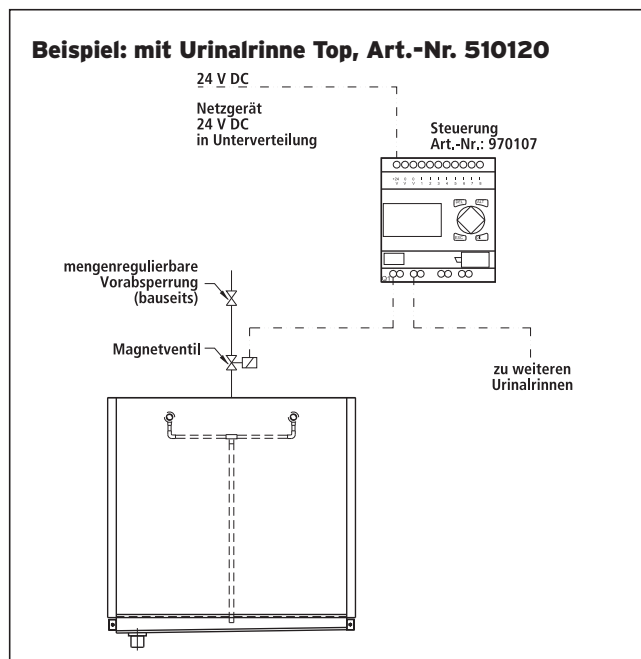

Elektronische Urinalspülsteuerung.

Ausstattung

LCD-Display und Bedientasten, mit elektronischer Zeitschaltuhr mit 1 Magnetventil $\frac{3}{4}$ "¹, 24 V DC, Montage auf Hutschiene DIN 50 022, (in bauseitigem Schaltkasten) 35 mm, Versorgungsspannung 24 V DC, Stromaufnahme ca. 80 mA, Trafo bauseits

Erstprogrammierung -
eingestellte Spülzeiten:
Tag: Mo - So
Ein/Aus: 07:00/23:00 Uhr
Spülhäufigkeit: alle 10 Min.
Spüldauer: 20 Sek

Hinweis:

Anschluss von bis zu 4 Magnetventilen möglich

Abmessung

71,5 x 90 x 53 mm
(4TE breit)