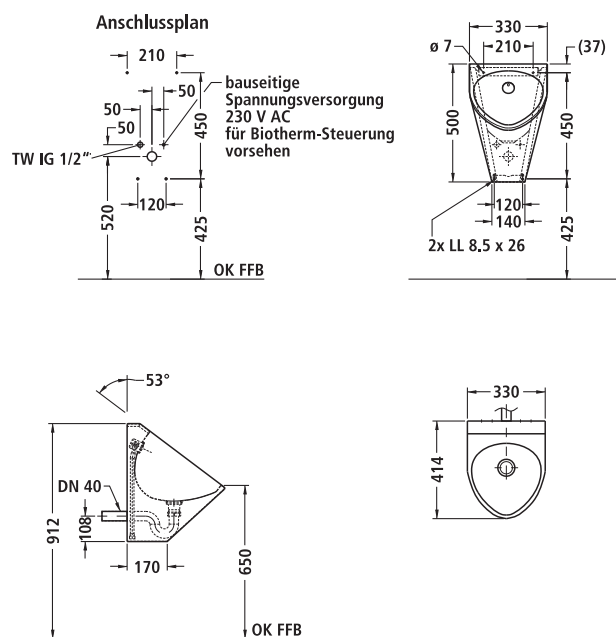

Beispiel 551101