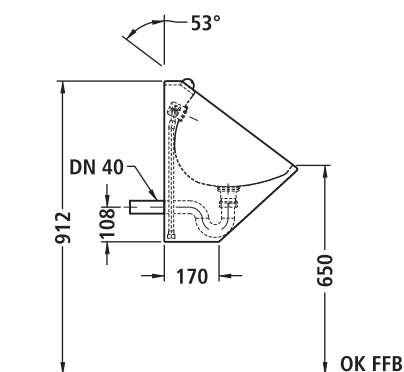

Anschlussplan

Artikelnummer
551105*

Passende KUHFUSS-Installationselemente
971870
siehe Register 12

* Art. nicht lagermäßig