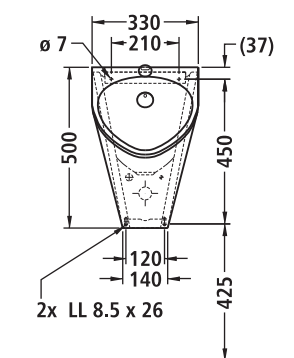

Anschlussplan

Artikelnummer
551105*

Passende KUHFUSS-Installationselemente
971870
siehe Register 12

* Art. nicht lagermäßig