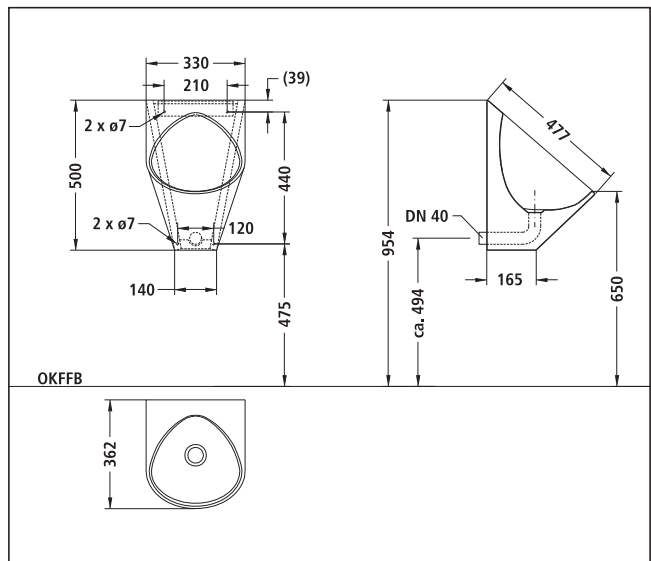

Artikelnummer
551360

Zusatzausstattung
970009
Ersatz-Membran

Passendes KUHFUSS-
Installationselement
971872
siehe Register 12

02/08 Technische Änderungen vorbehalten