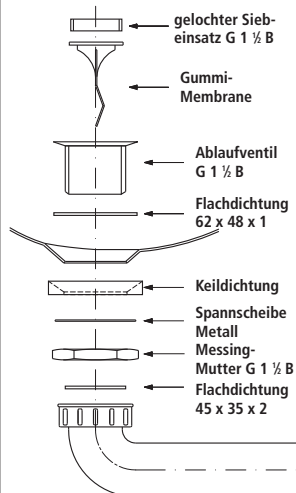

Einbau Ablaufsystem Flush-free FALSCH

RICHTIG

Die Membran UNBEDINGT in der gezeigten Ausrichtung einsetzen! Andernfalls ist die einwandfreie Funktion nicht gewährleistet.