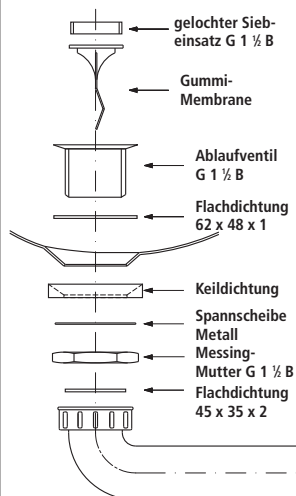

Material

Edelstahl-Rostfrei, Werkstoff 1.4301, CrNiSt 18/10

Abmessung

B 330 x H 500
x Ausladung 362 mm

Einbau Ablaufsystem Flush-free FALSCH

RICHTIG

Die Membran UNBEDINGT in der gezeigten Ausrichtung einsetzen! Andernfalls ist die einwandfreie Funktion nicht gewährleistet.

Artikelnummer
551360A

Zusatzausstattung
970009
Ersatz-Membran

Passendes KUHFUSS-
Installationselement
971872
siehe Register 12