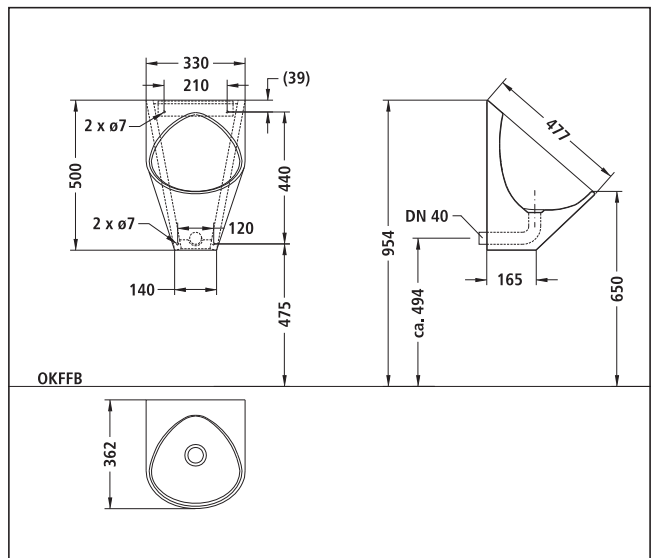

Material

Edelstahl-Rostfrei, Werkstoff 1.4301, CrNiSt 18/10

Abmessung

B 330 x H 500
x Ausladung 362 mm

Einbau Ablaufsystem Flush-free FALSCH

RICHTIG

Die Membran UNBEDINGT in der gezeigten Ausrichtung einsetzen! Andernfalls ist die einwandfreie Funktion nicht gewährleistet.

Artikelnummer
551360A

Zusatzausstattung
970009
Ersatz-Membran

Passendes KUHFUSS-
Installationselement
971872
siehe Register 12