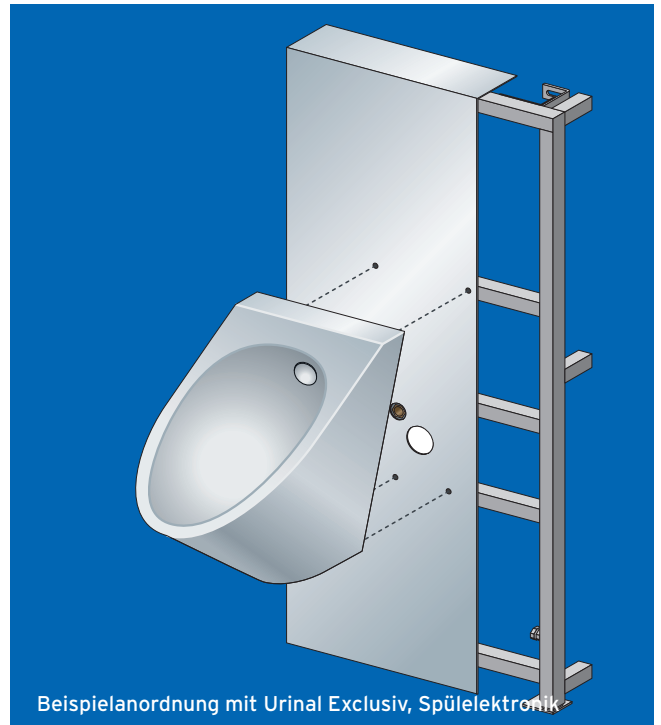

Schnellmontageblock Urinal - auch lieferbar für WCs

Der Schnellmontageblock mit Edelstahlabdeckhaube eignet sich besonders zum schnellen Sanieren von Toilettenräumen in Schulen und Betrieben.

Ausstattung

Stabile Stahlrahmenkonstruktion, mit Edelstahl-Abdeckhaube, je nach Ausführung vorgerichtet für die Montage der Urinale Oberfläche Abdeckhaube matt

Hinweis:

Sonderabmessungen für das Montagegestell und die Abdeckhaube sind grundsätzlich möglich.

Achtung:

Auch lieferbar für WCs

Material Abdeckhaube

Edelstahl-Rostfrei, Werkstoff 1.4301, CrNiSt 18/10

Abmessung

B 603 x H 1302
x T 100 mm

Gesamtbautiefe inkl. Urinal
siehe Artikelnummer

Artikelnummer

971873*

Zusatzausstattung

Passendes KUHFUSS-Urinale

551101

Urinal Exclusiv, mit kapazitiver BIOTHERM-Steuerung, Anschluss 230 V, Gesamttiefe 514 mm

551105

Urinal Exclusiv mit Infrarot-Elektronik, Gesamttiefe 514 mm

Artikelnummer

971874*

**Zusatzausstattung
Passendes KUHFUSS-Urinal**

551360

Urinal Flush-Free, wasserlos, Gesamttiefe 462 mm

* Art. nicht lagermäßig

* Art. nicht lagermäßig