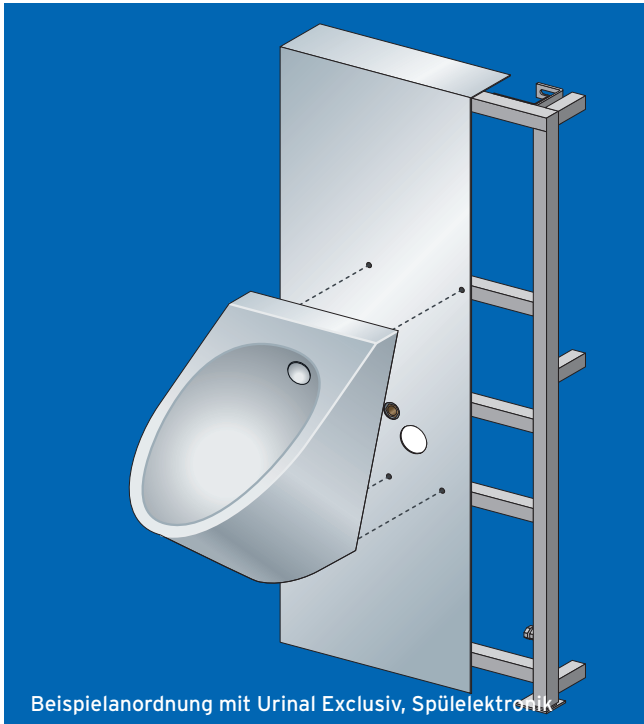

Schnellmontageblock Urinal - auch lieferbar für WCs

Beispielanordnung mit Urinal Exclusiv, Spüelektronik

Der Schnellmontageblock mit Edelstahlabdeckhaube eignet sich besonders zum schnellen Sanieren von Toilettenräumen in Schulen und Betrieben.

Ausstattung

Stabile Stahlrahmenkonstruktion, mit Edelstahl-Abdeckhaube, je nach Ausführung vorgerichtet für die Montage der Urinale
Oberfläche Abdeckhaube matt

Hinweis:

Sonderabmessungen für das Montagegestell und die Abdeckhaube sind grundsätzlich möglich.

Achtung:

Auch lieferbar für WCs

Material Abdeckhaube

Edelstahl-Rostfrei, Werkstoff 1.4301, CrNiSt 18/10

Abmessung

B 603 x H 1302
x T 100 mm
Gesamtbautiefe inkl. Urinal
siehe Artikelnummer

Artikelnummer

971873*

Zusatzausstattung Passende KUHFUSS- Urinale 551101

Urinal Exclusiv, mit kapazitiver BIOTHERM-Steuerung, Anschluss 230V, Gesamttiefe 514 mm

551105

Urinal Exclusiv mit Infrarot-Elektronik, Gesamttiefe 514 mm