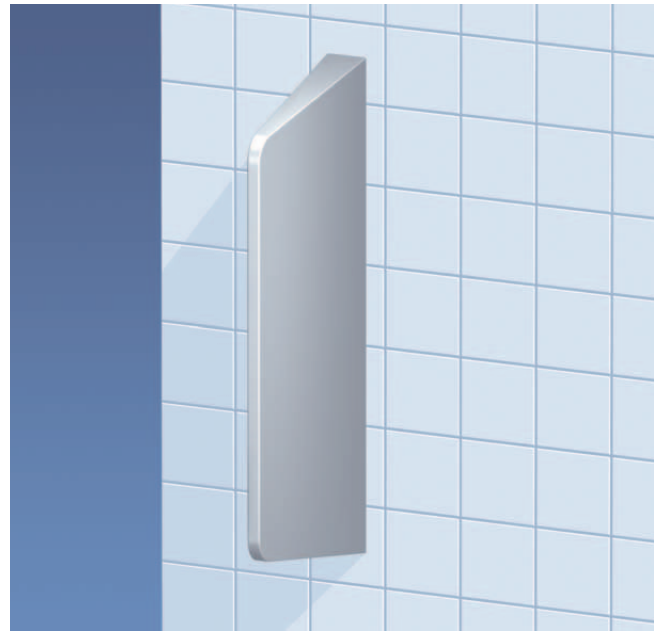

Edelstahl-Schamwand zur Aufputzmontage.

### Ausstattung

Diebstahlgeschützte, verdeckte Wandmontage, besonders stabile Montage durch innen versteiften Vollrahmen, nahtlos gepresste Front, Oberfläche matt, satin finish

### Material

Edelstahl-Rostfrei, Werkstoff 1.4301, CrNiSt 18/10

### Abmessung

B 80/25 x H 950/795 x T 400 mm

**Artikelnummer**  
**820455**

**Zusatzausstattung**  
**80255**

Befestigungssatz bestehend aus 6 Sechskant-Holzschrauben 6 x 60 mm, 6 Dübel UX 8, inkl. U-Scheiben