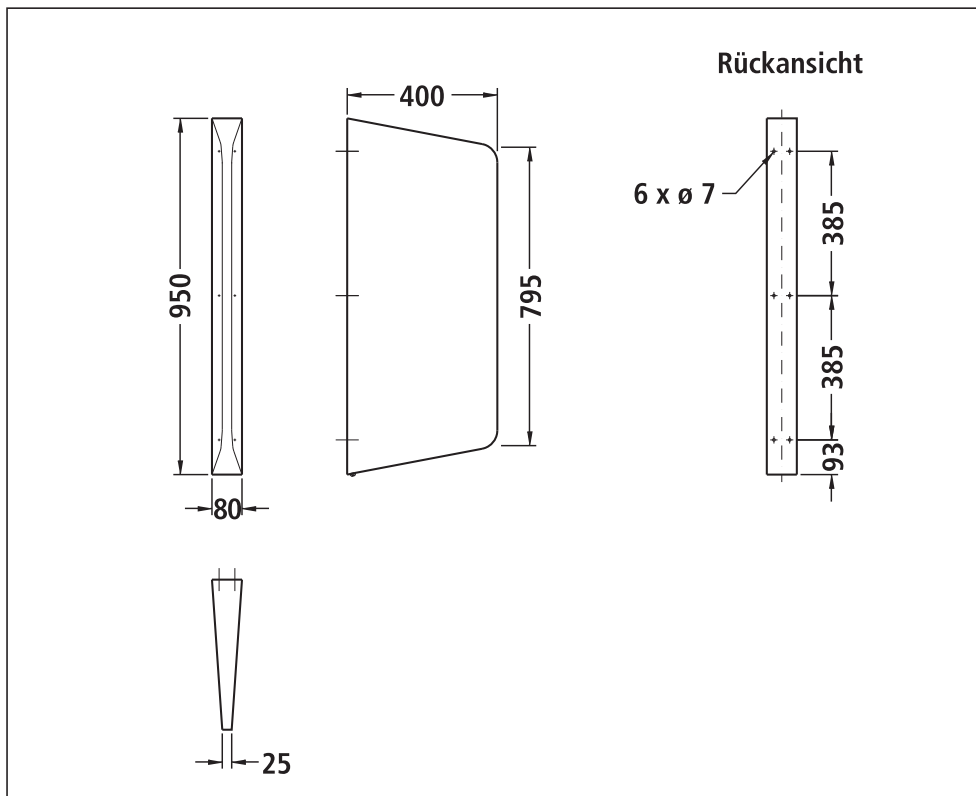

Edelstahl-Schamwand zur Aufputzmontage.

### Ausstattung

Diebstahlgeschützte, verdeckte Wandmontage, besonders stabile Montage durch innen versteiften Vollrahmen, nahtlos gepresste Front, Oberfläche matt, satin finish

### Abmessung

B 80/25 x H 950/795 x T 400 mm

**Artikelnummer**  
**820455**

**Zusatzausstattung**  
**80255**

Befestigungssatz bestehend aus 6 Sechskant-Holzschrauben 6 x 60 mm, 6 Dübel UX 8, inkl. U-Scheiben