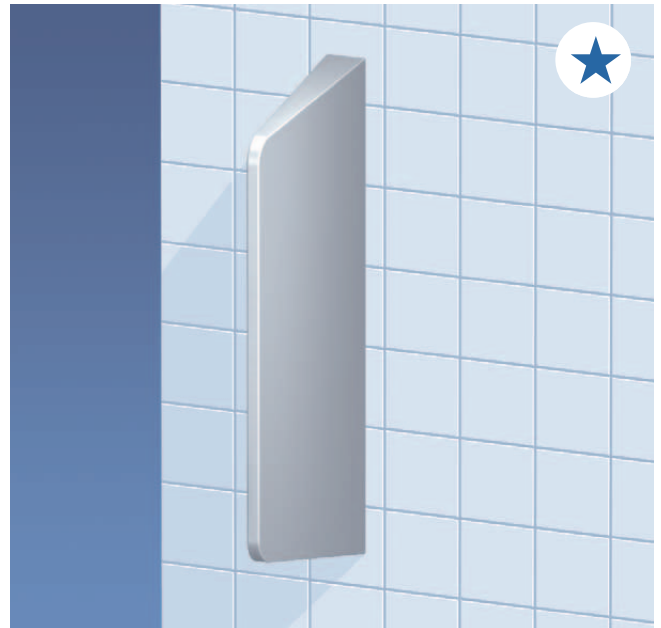

Edelstahl-Schamwand zur Aufputzmontage.

### Ausstattung

Diebstahlgeschützte, verdeckte Wandmontage, besonders stabile Montage durch innen versteiften Vollrahmen, nahtlos gepresste Front, Oberfläche matt, satin finish

### Material

Edelstahl-Rostfrei, Werkstoff 1.4301, CrNiSt 18/10

### Abmessung

B 80/25 x H 950/795 x T 400 mm

**Artikelnummer**  
**820455**

**Zusatzausstattung**  
**80255**

Befestigungssatz bestehend aus 6 Sechskant-Holzschrauben 6 x 60 mm, 6 Dübel UX 8, inkl. U-Scheiben