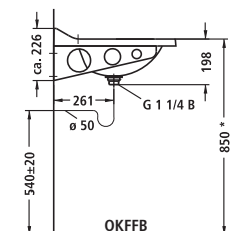

Abmessung

Waschtisch:
H 209 x T 530 mm
Beckentiefe: 184 mm,
Länge siehe Artikelnummer,
Edelstahl-Schürze:
H 50 mm

Zusatzausstattung

45121

Befestigungssatz für 450/451120 u. 450/451140, bestehend aus 8 Sechskant-Holzschrauben 8 x 80 mm, 8 Dübel UX 10, 8 Scheiben 24 x 8,4 x 2,0 mm

Artikelnummer

450120A

1170/1196 mm, Stichmaß 600 mm, 2 Waschplätze

451120A*

wie vor, jedoch mit Edelstahl-Schürze, H 50 mm

450140A

1270/1296 mm, Stichmaß 700 mm, 2 Waschplätze

451140A*

Abmessung

Waschtisch:
B 700 x H ca. 226
x T 530 mm
Beckentiefe: 160 mm
Mittelkonsole mit Verbindungsstück:
Breite 50 mm

Zusatzausstattung 15002

Befestigungssatz, bestehend aus 4 Sechskant-Holzschrauben 8 x 80 mm, 4 Dübel UX 10, 4 Scheiben 24 x 8,4 x 2,0 mm

Waschtisch

150005

Wandkonsolen, Edelstahl, rechts und links

150006*

Mittelkonsole, Edelstahl, mit Verbindungsstück

Beispiel: Waschtischreihe mit 3 Waschplätzen

* Empfohlene Montagehöhe KUHFUSS SANITÄR. Montagehöhe nach Arbeitsstättenrichtlinie 700 bzw. 800 mm