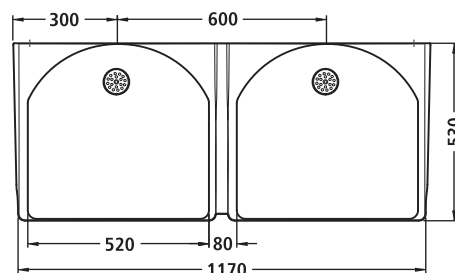

* Empfohlene Montagehöhe KUHFUSS SANITÄR. Montagehöhe nach Arbeitsstättenrichtlinie 700 bzw. 800 mm