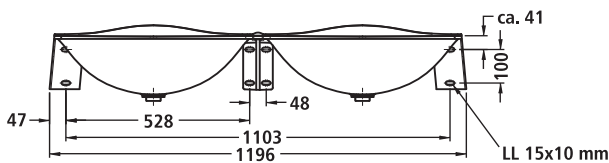

Beispiel 450120A

+ 850 *
* Empfohlene Montagehöhe KUHFUSS SANITÄR. Montagehöhe nach Arbeitsstättenrichtlinie 700 bzw. 800 mm

Artikelnummer

450120A

1170/1196 mm, Stichmaß 600 mm, 2 Waschplätze

451120A*

wie vor, jedoch mit Edelstahl-Schürze, H 50 mm

450140A

1270/1296 mm, Stichmaß 700 mm, 2 Waschplätze

451140A*

wie vor, jedoch mit Edelstahl-Schürze, H 50 mm

450180A

1770/1795 mm, Stichmaß 600 mm, 3 Waschplätze

451180A*

wie vor, jedoch mit Edelstahl-Schürze, H 50 mm

450210A

1970/1995 mm, Stichmaß 700 mm, 3 Waschplätze

451210A*

wie vor, jedoch mit Edelstahl-Schürze, H 50 mm