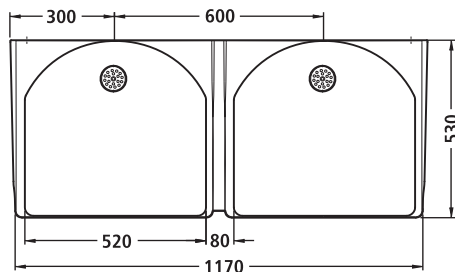

Beispiel 450120A

+ 850 *
* Empfohlene Montagehöhe KUHFUSS SANITÄR. Montagehöhe nach Arbeitsstättenrichtlinie 700 bzw. 800 mm

Artikelnummer

450120A

1170/1196 mm, Stichmaß 600 mm, 2 Waschplätze

451120A*

wie vor, jedoch mit Edelstahl-Schürze, H 50 mm

450140A

1270/1296 mm, Stichmaß 700 mm, 2 Waschplätze

451140A*

wie vor, jedoch mit Edelstahl-Schürze, H 50 mm

450180A

1770/1795 mm, Stichmaß 600 mm, 3 Waschplätze

451180A*

wie vor, jedoch mit Edelstahl-Schürze, H 50 mm

450210A

1970/1995 mm, Stichmaß 700 mm, 3 Waschplätze

451210A*

wie vor, jedoch mit Edelstahl-Schürze, H 50 mm