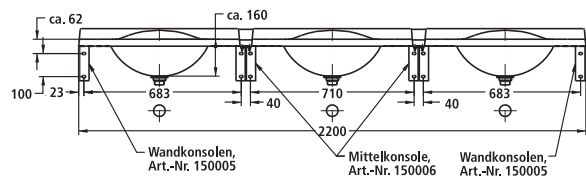

Abmessung

Waschtisch:
H 209 x T 530 mm
Beckentiefe: 184 mm,
Länge siehe Artikelnummer,
Edelstahl-Schürze:
H 50 mm

Zusatzausstattung

45121

Befestigungssatz für 450/451120 u. 450/451140, bestehend aus 8 Sechskant-Holzschrauben 8 x 80 mm, 8 Dübel UX 10, 8 Scheiben 24 x 8,4 x 2,0 mm

Abmessung

Waschtisch:
B 700 x H ca. 226
x T 530 mm
Beckentiefe: 160 mm
Mittelkonsole mit Verbindungsstück:
Breite 50 mm

Zusatzausstattung 15002

Befestigungssatz, bestehend aus 4 Sechskant-Holzschrauben 8 x 80 mm, 4 Dübel UX 10, 4 Scheiben 24 x 8,4 x 2,0 mm

Waschtisch

150005

Wandkonsolen, Edelstahl, rechts und links

150006*

Mittelkonsole, Edelstahl, mit Verbindungsstück

Beispiel: Waschtischreihe mit 3 Waschplätzen

* Empfohlene Montagehöhe KUHFUSS SANITÄR. Montagehöhe nach Arbeitsstättenrichtlinie 700 bzw. 800 mm