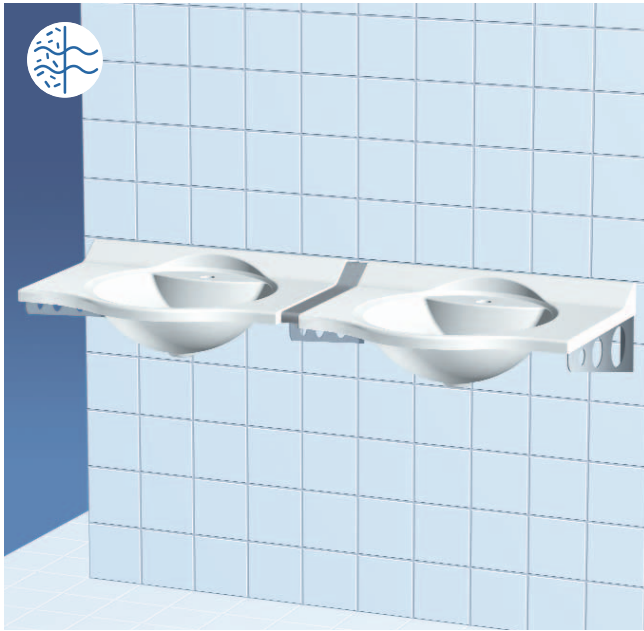

wie vor, jedoch mit Edelstahl-Schürze, H 50 mm

450180A

1770/1795 mm, Stichmaß 600 mm, 3 Waschplätze

451180A*

wie vor, jedoch mit Edelstahl-Schürze, H 50 mm

450210A

1970/1995 mm, Stichmaß 700 mm, 3 Waschplätze

451210A*

wie vor, jedoch mit Edelstahl-Schürze, H 50 mm

Waschtischreihe M-Line

Gekoppelte Einzelwaschtische aus »MINERALSTAHL« - die Alternative zu herkömmlichen Materialien im Sanitärbereich.

Hart und strapazierfähig wie Stahl, geringes Gewicht und besonders pflegeleicht.

Ausstattung

Becken nahtlos gepresst, mit Ablaufprägung 1 1/4", mit Ablauf-Siebventil G 1 1/4 B, ohne Überlauf, mit Hahnbank, mit Hahnloch Ø 37 mm, porenfreie Oberfläche, zur Wandmontage, ohne Wandkonsolen

Hinweis:

- Max. 3 Einzelwaschtische in einem Stück koppelbar. Verbindung durch Mittelkonsole mit Verbindungsstück.
- Verbindungsstücke in anderen Breiten auf Anfrage möglich.
- Nur mit Hahnloch lieferbar, ggf. Hahnlochstopfen verwenden.
- Armatureinheiten auf Anfrage.