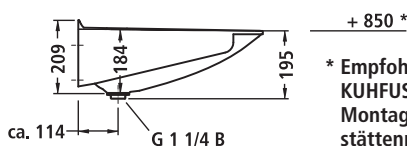

Beispiel 450120A

+ 850 *
* Empfohlene Montagehöhe KUHFUSS SANITÄR. Montagehöhe nach Arbeitsstättenrichtlinie 700 bzw. 800 mm

Artikelnummer

450120A

1170/1196 mm, Stichmaß 600 mm, 2 Waschplätze

451120A*

wie vor, jedoch mit Edelstahl-Schürze, H 50 mm

450140A

1270/1296 mm, Stichmaß 700 mm, 2 Waschplätze

451140A*

wie vor, jedoch mit Edelstahl-Schürze, H 50 mm

450180A

1770/1795 mm, Stichmaß 600 mm, 3 Waschplätze

451180A*

wie vor, jedoch mit Edelstahl-Schürze, H 50 mm

450210A

1970/1995 mm, Stichmaß 700 mm, 3 Waschplätze

451210A*

wie vor, jedoch mit Edelstahl-Schürze, H 50 mm