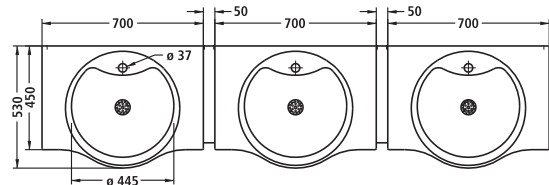

Abmessung

Waschtisch:
H 209 x T 530 mm
Beckentiefe: 184 mm,
Länge siehe Artikelnummer,
Edelstahl-Schürze:
H 50 mm

Zusatzausstattung

45121

Befestigungssatz für 450/451120 u. 450/451140, bestehend aus 8 Sechskant-Holzschrauben 8 x 80 mm, 8 Dübel UX 10, 8 Scheiben 24 x 8,4 x 2,0 mm

Abmessung

Waschtisch:
B 700 x H ca. 226
x T 530 mm
Beckentiefe: 160 mm
Mittelkonsole mit Verbindungsstück:
Breite 50 mm

Zusatzausstattung 15002

Befestigungssatz, bestehend aus 4 Sechskant-Holzschrauben 8 x 80 mm, 4 Dübel UX 10, 4 Scheiben 24 x 8,4 x 2,0 mm

Waschtisch

150005

Wandkonsolen, Edelstahl, rechts und links

150006*

Mittelkonsole, Edelstahl, mit Verbindungsstück

Beispiel: Waschtischreihe mit 3 Waschplätzen

* Empfohlene Montagehöhe KUHFUSS SANITÄR. Montagehöhe nach Arbeitsstättenrichtlinie 700 bzw. 800 mm