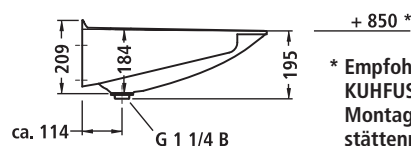

Beispiel 450120A

* Empfohlene Montagehöhe KUHFUSS SANITÄR. Montagehöhe nach Arbeitsstättenrichtlinie 700 bzw. 800 mm