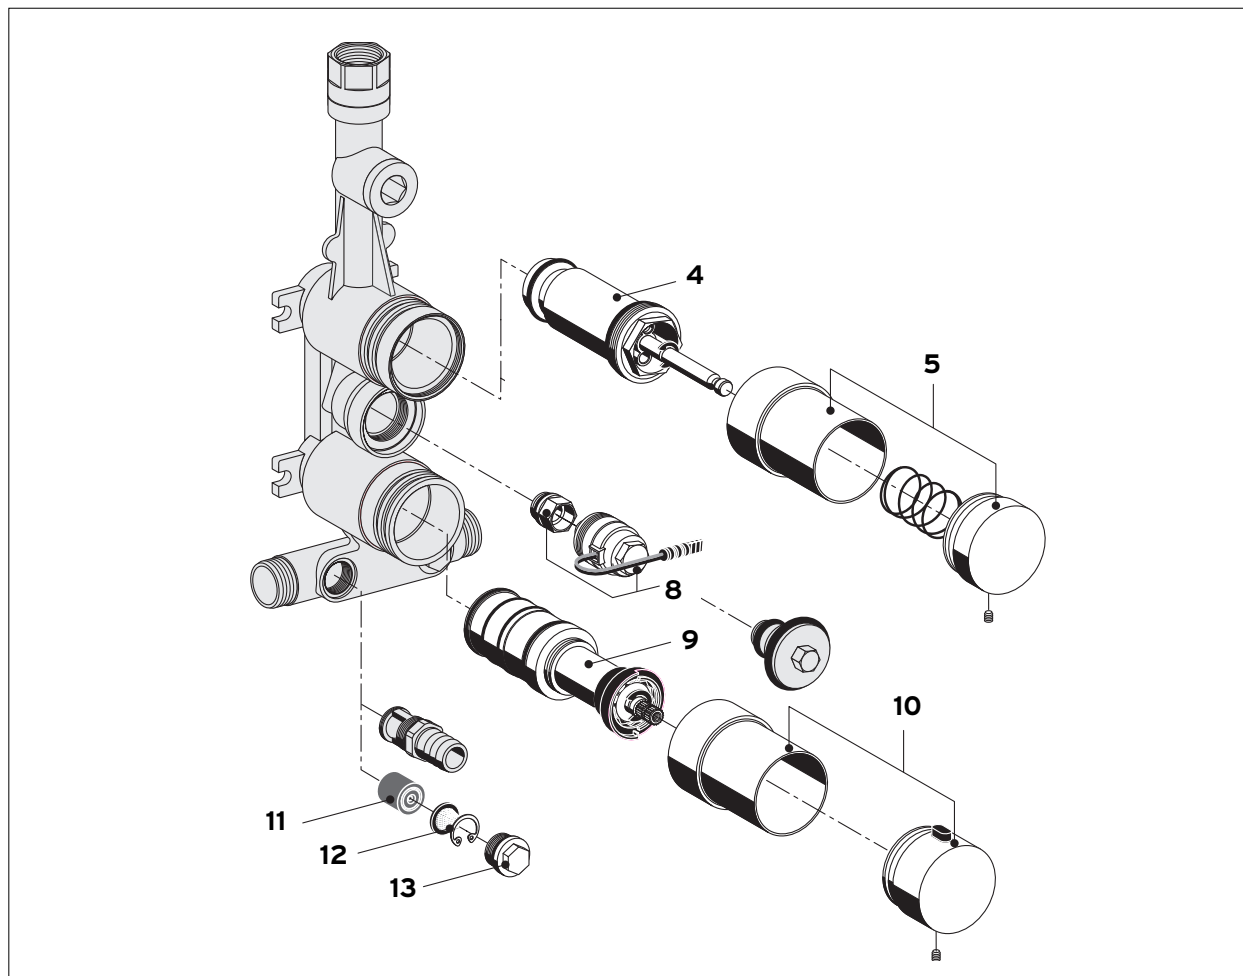

## Ersatzteilliste für Armaturenbalcken mit Armaturen PERFEKT Selbstschluss-Ventil und Eingriff-Selbstschluss-Mischer bei freistehenden Reihenwaschanlagen

### Artikelnummer

- 1 Kartusche mit Kartuschenhalter Eingriff-Selbstschluss-Mischer - xxx\*-29 543 00 99
- 2 Betätigung Eingriff-Selbstschluss-Mischer komplett - xxx\*-29 545 06 62
- 3 Kartusche mit Kartuschenhalter Selbstschluss-Ventil - xxx\*-29 498 00 99A
- 4 Betätigung Selbstschluss-Ventil kompl. - xxx\*-29 517 00 62
- 5 Rückflussverhinderer inkl. Sprengring - xxx\*-29 519 00 99
- 6 Vorfilter - xxx\*-29 520 00 99
- 7 Stopfen Vorfilter - xxx\*-29 521 00 99

### Artikelnummer

- 4 Selbstschlusskartusche mit Kartuschenhalter - xxx\*-29 580 00 62
- 5 Betätigung Selbstschl. komplett - xxx\*-29 523 06 62
- 8 Adapter therm. Behandlung mit Magnetventil - xxx\*-970286
- 9 Thermostatkartusche - xxx\*-29 524 00 99
- 10 Betätigung Thermostat komplett - xxx\*-01 810 06 62
- 11 Rückflussverhinderer inkl. Sprengring - xxx\*-29 519 00 99
- 12 Vorfilter - xxx\*-29 520 00 99
- 13 Stopfen Vorfilter - xxx\*-29 521 00 99