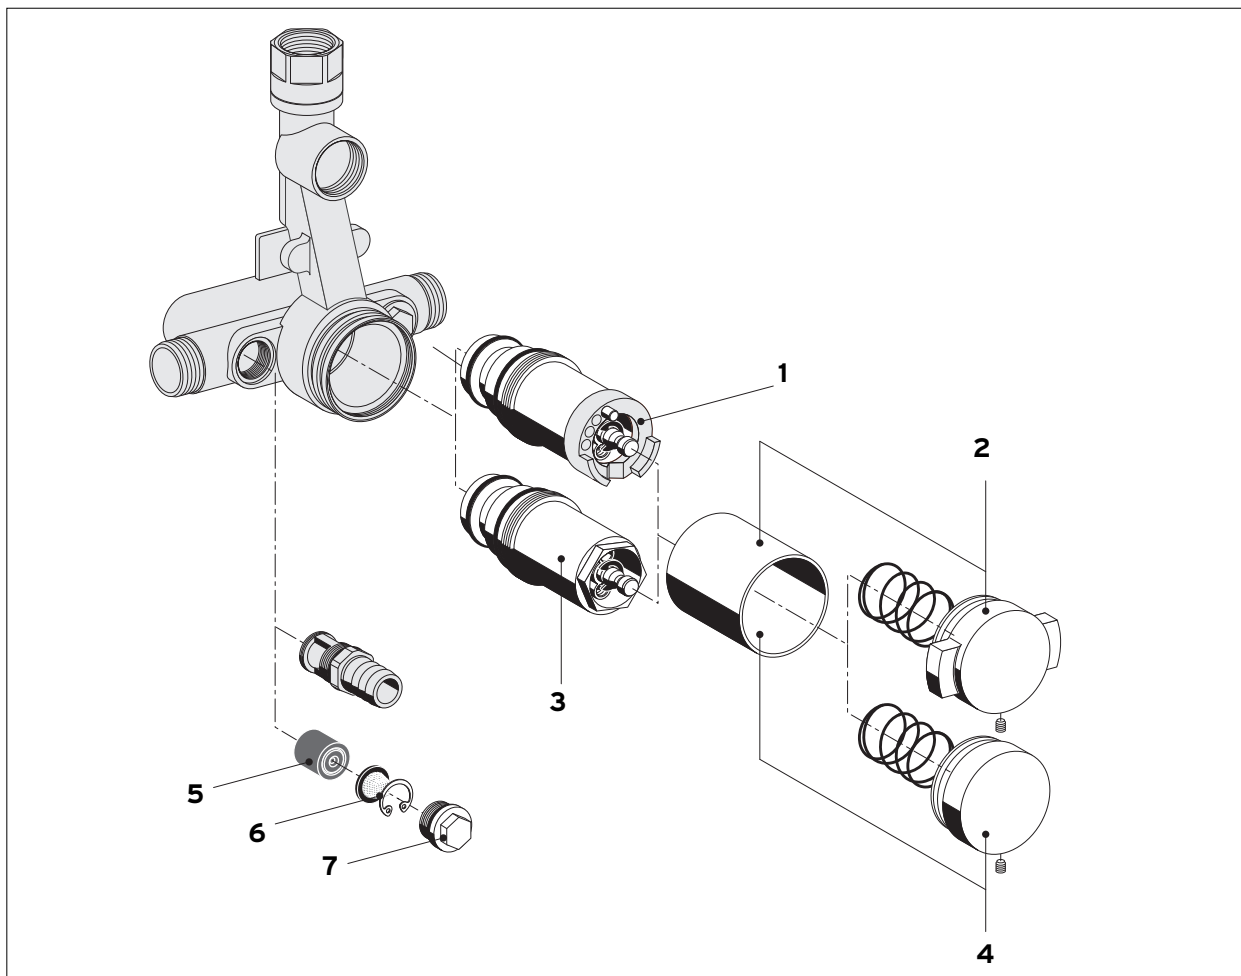

## Ersatzteilliste für Armaturenbalcken mit Armaturen PERFEKT Selbstschluss-Ventil und Eingriff-Selbstschluss-Mischer bei freistehenden Reihenwaschanlagen

### Artikelnummer

- 1 Kartusche mit Kartuschenhalter Eingriff-Selbstschluss-Mischer - xxx\*-29 543 00 99
- 2 Betätigung Eingriff-Selbstschluss-Mischer komplett - xxx\*-29 545 06 62
- 3 Kartusche mit Kartuschenhalter Selbstschluss-Ventil - xxx\*-29 498 00 99A
- 4 Betätigung Selbstschluss-Ventil kompl. - xxx\*-29 517 00 62
- 5 Rückflussverhinderer inkl. Sprengring - xxx\*-29 519 00 99
- 6 Vorfilter - xxx\*-29 520 00 99
- 7 Stopfen Vorfilter - xxx\*-29 521 00 99