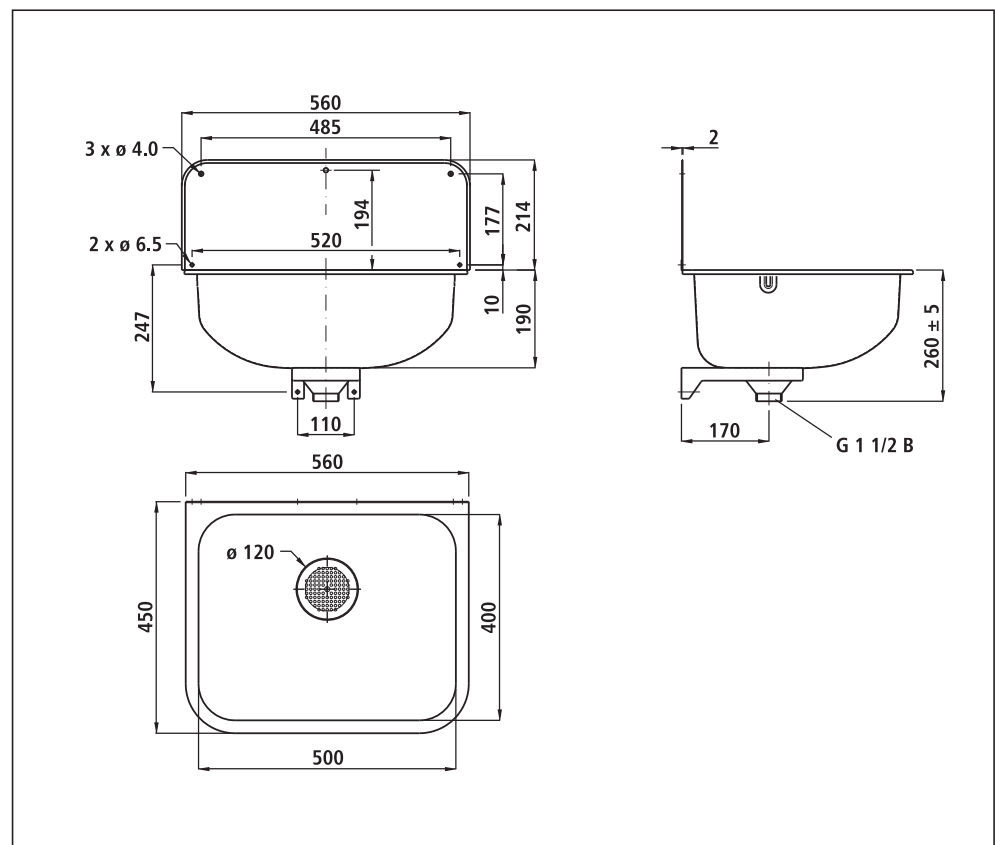

### Abmessung

außen: B 455 x H 255  
x T 340 mm,  
inkl. Rückwand:  
H ca. 470 mm  
Becken:  
B 400 x T 290 mm  
Beckentiefe: 217 mm

**Artikelnummer**  
**234006**

**Zusatzausstattung**  
**234017**  
Edelstahl-Klapprost

## Abmessung

außen: B 490 x H 390  
x T 390 mm  
Becken:  
B 440 x T 340 mm  
Beckentiefe: 175 mm

2

12/08 Technische Änderungen vorbehalten

**Artikelnummer**  
**234004**

**Zusatzausstattung**  
**234015**  
Edelstahl-Klapprost

### Ausstattung

Innenbecken nahtlos gepresst, gerundete Kanten, angeformte Wandanschlusskante, mit Ablaufprägung 2", mit Ablauf-Siebventil G 1 1/2 B, ohne Überlauf, zur Wandmontage, mit stabiler Siphonabstützung, mit Rückwand, mit Befestigungsmaterial, Oberfläche matt

### Abmessung

außen: B 560 x H 404  
x T 450 mm  
Becken:  
B 500 x T 400 mm  
Beckentiefe: 190 mm

**Artikelnummer**  
**234005**

**Zusatzausstattung**  
**234016**  
Edelstahl-Klapprost

02/08 Technische Änderungen vorbehalten