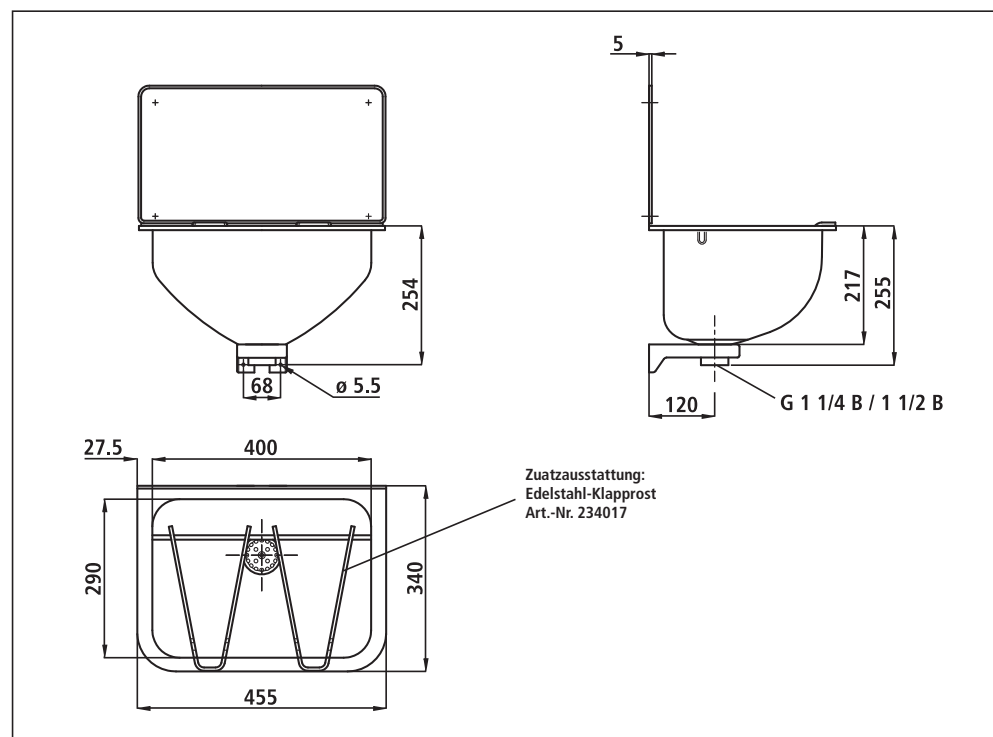

### Ausstattung

Große Beckentiefe, Innenbecken nahtlos gepresst, gerundete Kanten, angeformte Wandanschlusskante, mit Ablaufprägung 1 1/2", mit Ablauf-Siebventil mit Anschlussgewinde G 1 1/4 B/1 1/2 B durch Reduzierung (Lieferumfang), ohne Überlauf, zur Wandmontage, mit stabiler Siphonabstützung, mit Rückwand, mit Befestigungsmaterial, Oberfläche matt

### Abmessung

außen: B 455 x H 255  
x T 340 mm,  
inkl. Rückwand:  
H ca. 470 mm  
Becken:  
B 400 x T 290 mm  
Beckentiefe: 217 mm

**Artikelnummer**  
**234006**

**Zusatzausstattung**  
**234017**  
Edelstahl-Klapprost

## Abmessung

außen: B 490 x H 390  
x T 390 mm  
Becken:  
B 440 x T 340 mm  
Beckentiefe: 175 mm

2

12/08 Technische Änderungen vorbehalten

**Artikelnummer**  
**234004**

**Zusatzausstattung**  
**234015**  
Edelstahl-Klapprost

### Abmessung

außen: B 560 x H 404  
x T 450 mm  
Becken:  
B 500 x T 400 mm  
Beckentiefe: 190 mm

**Artikelnummer**  
**234005**

**Zusatzausstattung**  
**234016**  
Edelstahl-Klapprost

02/08 Technische Änderungen vorbehalten