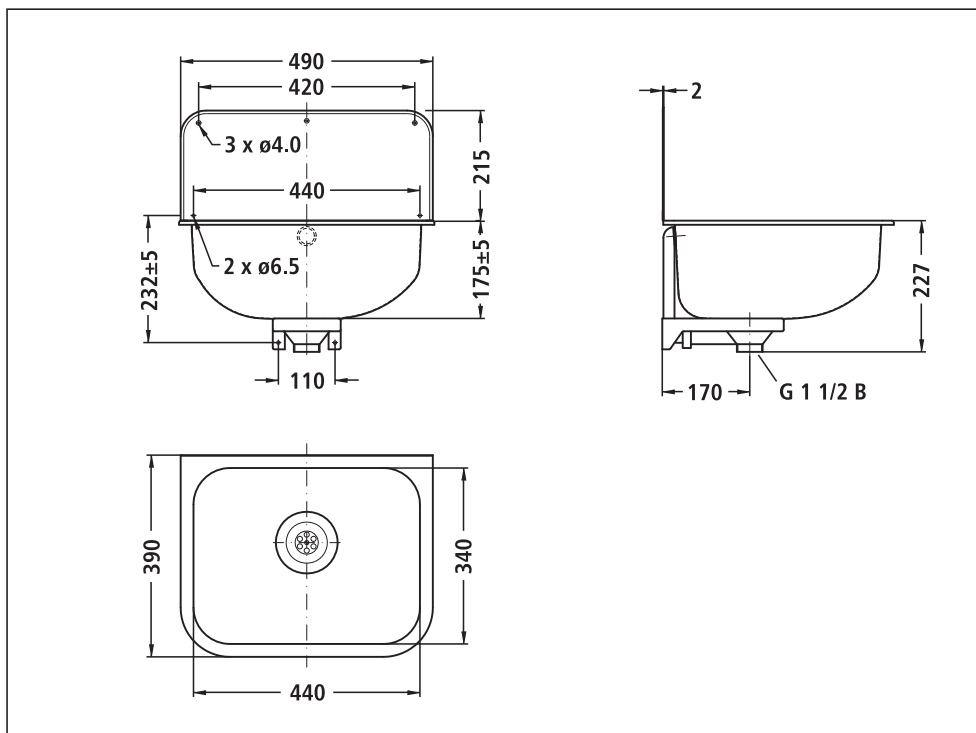

### Abmessung

außen: B 455 x H 255  
x T 340 mm,  
inkl. Rückwand:  
H ca. 470 mm  
Becken:  
B 400 x T 290 mm  
Beckentiefe: 217 mm

**Artikelnummer**  
**234006**

**Zusatzausstattung**  
**234017**  
Edelstahl-Klapprost

## Ausstattung

Innenbecken nahtlos gepresst, gerundete Kanten, angeformte Wandanschlusskante, mit Ablaufprägung 2", mit Ablauf-Siebventil, mit Überlauf, mit Ab- und Überlaufgarnitur G 1 1/2 B, mit Stopfen und Kette, zur Wandmontage, mit stabiler Siphonabstützung, mit Rückwand, mit Befestigungsmaterial, Oberfläche matt

## Abmessung

außen: B 490 x H 390  
x T 390 mm  
Becken:  
B 440 x T 340 mm  
Beckentiefe: 175 mm

2

12/08 Technische Änderungen vorbehalten

**Artikelnummer**  
**234004**

**Zusatzausstattung**  
**234015**  
Edelstahl-Klapprost

### Abmessung

außen: B 560 x H 404  
x T 450 mm  
Becken:  
B 500 x T 400 mm  
Beckentiefe: 190 mm

**Artikelnummer**  
**234005**

**Zusatzausstattung**  
**234016**  
Edelstahl-Klapprost

02/08 Technische Änderungen vorbehalten