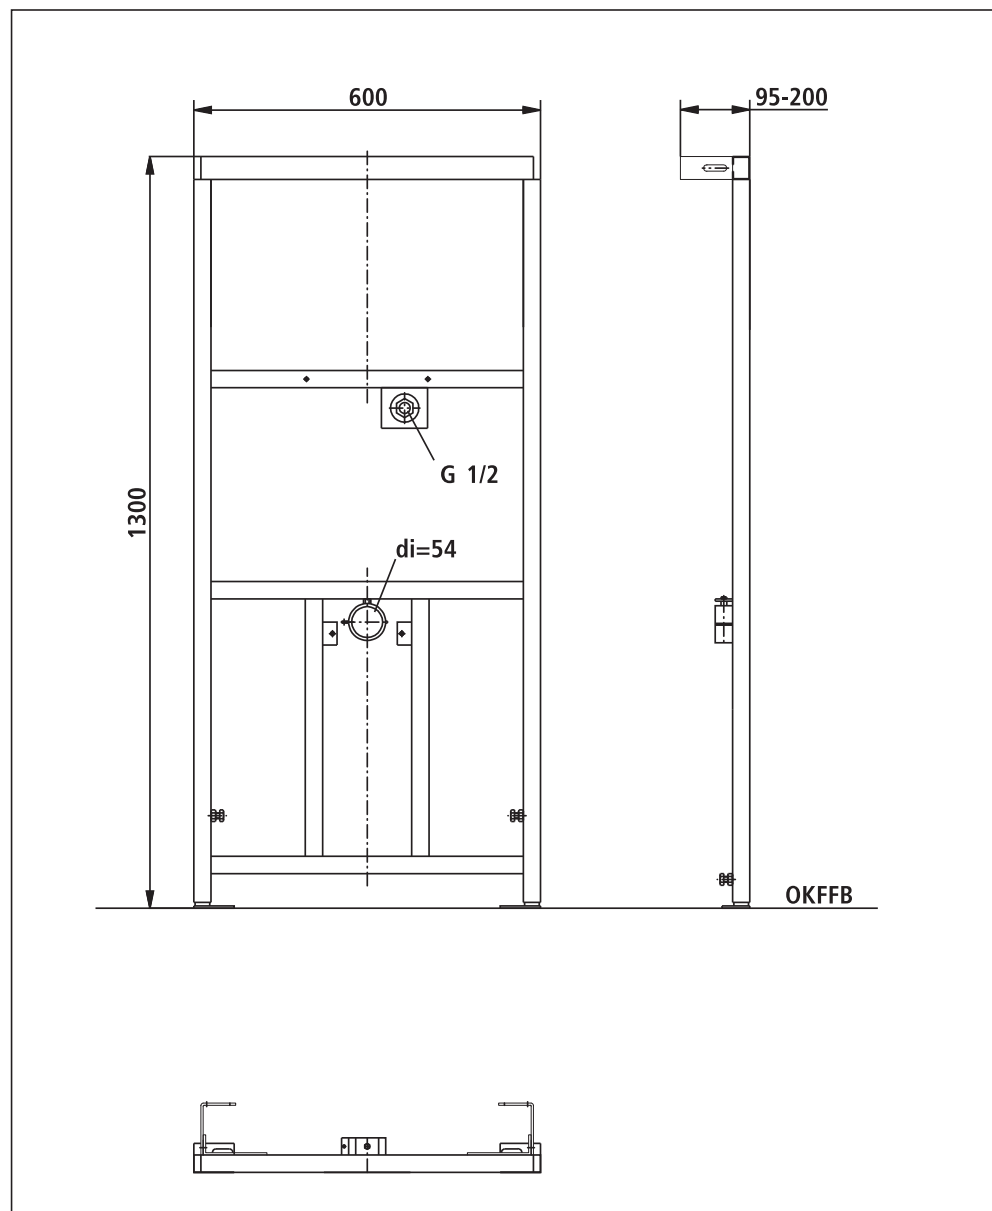

Installationselement **Urinal Exclusiv - Spülelektronik**

Geeignet für Urinalbecken Exclusiv.

Ausstattung

Für die Vor- und Inwandmontage, mit verstellbarer Wand- und Bodenbefestigung, Bodenbefestigung stufenlos verstellbar 0-250 mm, mit Ablaufbefestigung

Passend für Urinale:

EXCLUSIV
Art.-Nr. 551104, 551105

Material

Stahlprofilkonstruktion mit Epoxidharz beschichtet

Abmessung

B 600 x H 1300
x T 95-200 mm

Hinweis:

Auch geeignet zur Auslösung durch Urinal-Druckspüler (Druckspüler und Befestigung bauseits). Urinal-Druckspüler mit Gewindeanschluss G 1/2 erforderlich

Artikelnummer
971870