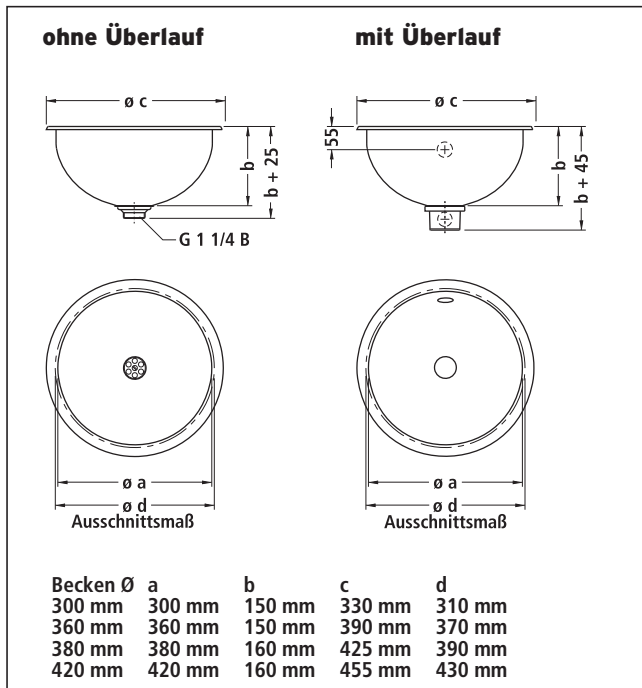

Zusatzausstattung

970295

Design-Siphon, Abdeckung rund

* Art. nicht lagermäßig

02/10 Technische Änderungen vorbehalten