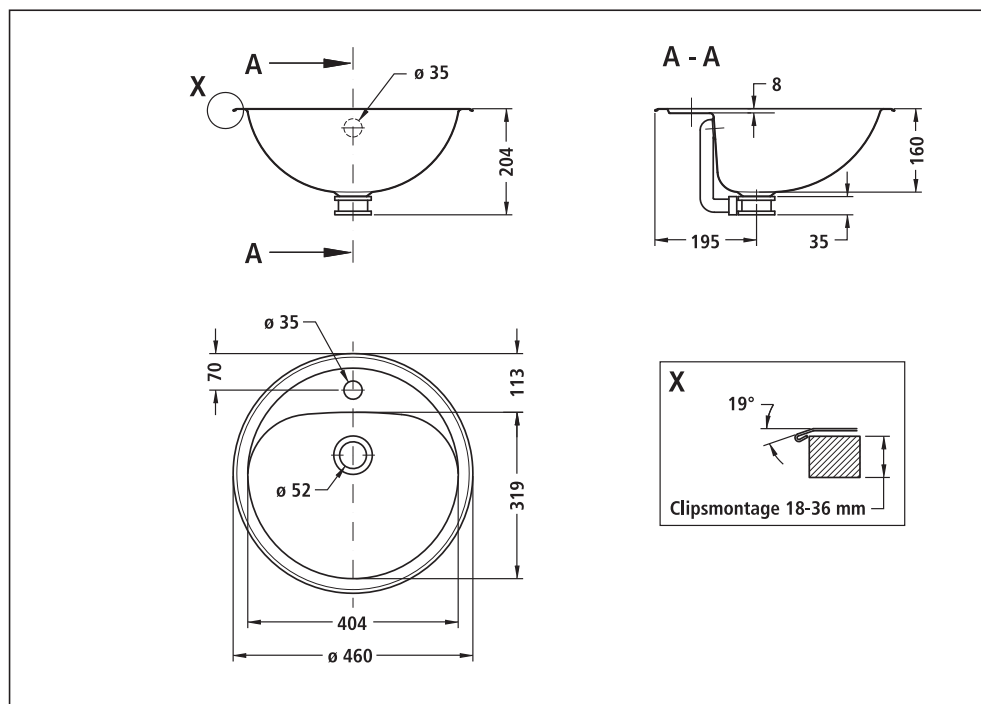

Zusatzausstattung

970295

Design-Siphon,
Abdeckung rund

* Art. nicht lagermäßig