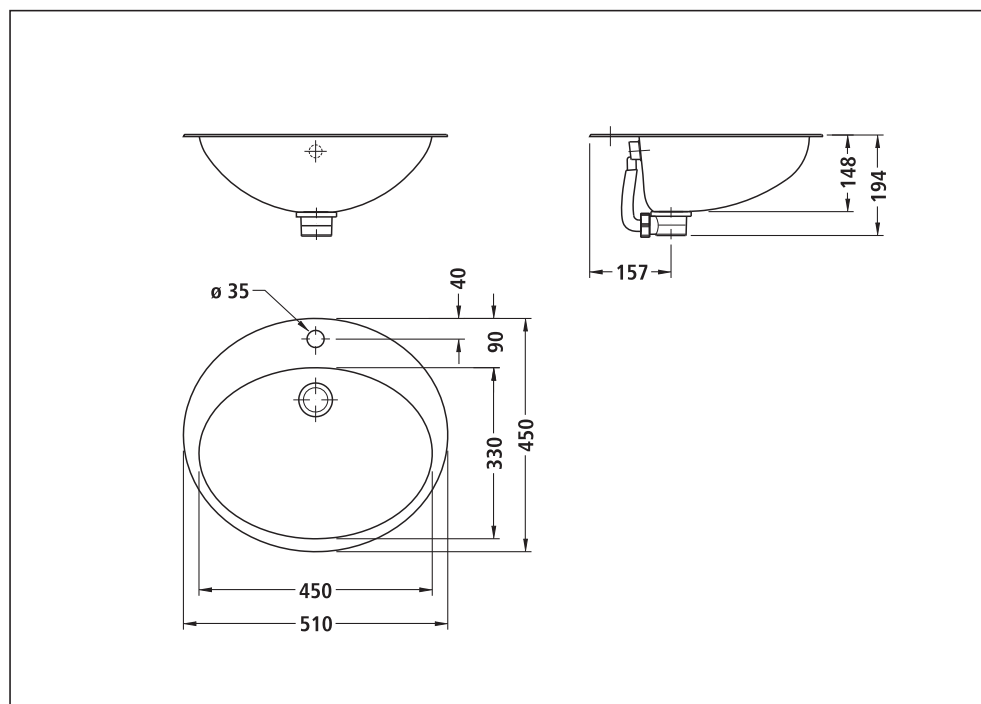

### Abmessung

460 mm  $\varnothing$  außen,  
404 mm  $\varnothing$  innen  
Beckentiefe: 160 mm,  
Ausschnittmaß:  $\varnothing$  440 mm  
Für Waschtischauflage 18-36 mm

## Ausstattung

Ovaler Einbauwaschtisch, mit Ablaufprägung 1 1/4", ohne Ablaufventil, mit Überlauf und Überlaufgarnitur, mit Hahnbank, mit Hahnloch, Einbau von oben

## Abmessung

Gesamt:  
B 510 x T 450 mm  
Becken:  
B 450 x T 330 mm  
Beckentiefe: 150 mm