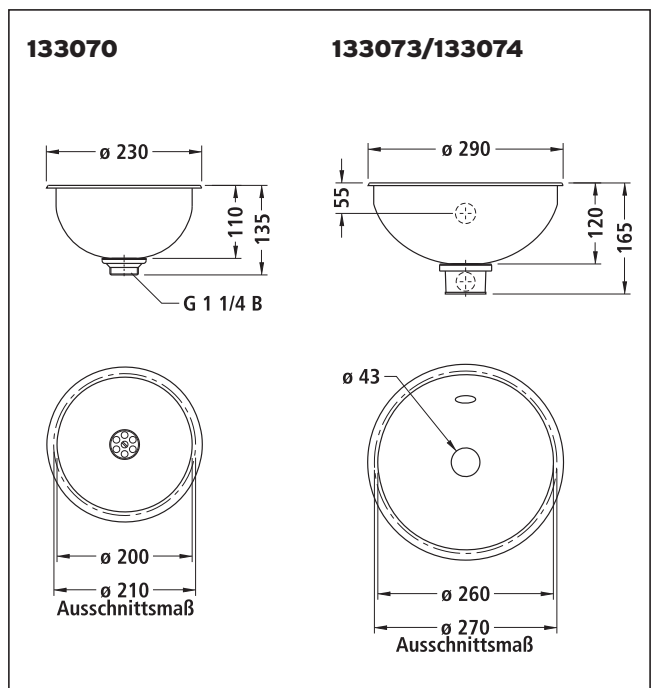

Zusatzausstattung

970295

Design-Siphon,
Abdeckung rund

* Art. nicht lagermäßig

02/10 Technische Änderungen vorbehalten