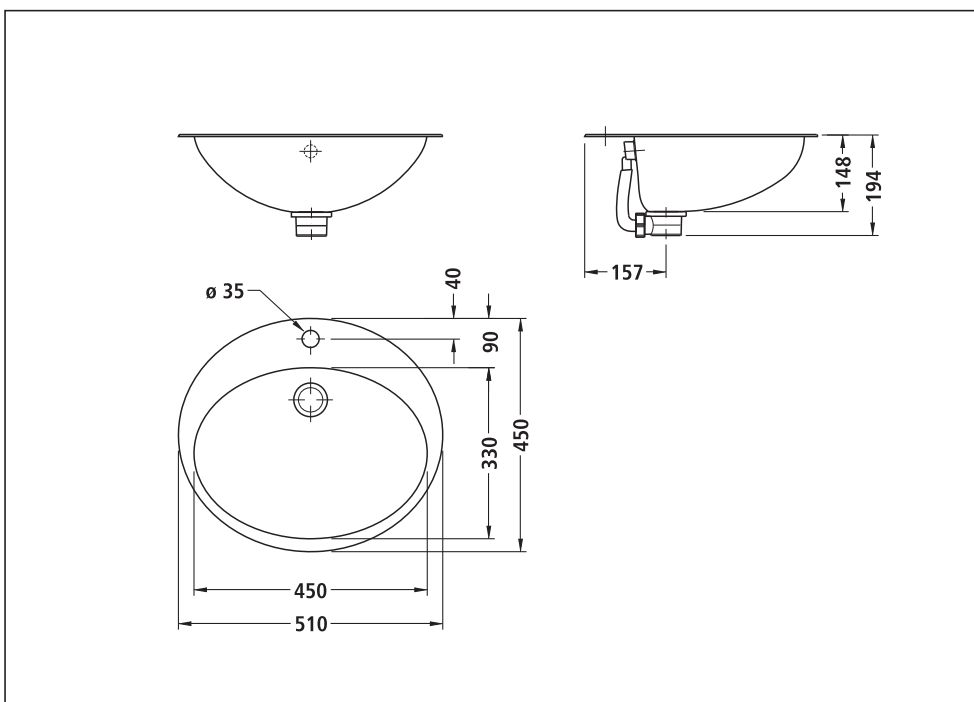

Abmessung

siehe Tabelle

Becken Ø 380 mm

Artikelnummer

133086A*

Oberfläche poliert, mit Überlauf

133087A*

Oberfläche matt, ohne Überlauf

Becken Ø 420 mm

Artikelnummer

133091A*

Oberfläche poliert, mit Überlauf

133092A*

Oberfläche matt, ohne Überlauf

133093A*

Oberfläche matt mit Überlauf

Ausstattung

Ovaler Einbauwaschtisch, mit Ablaufprägung 1 1/4", ohne Ablaufventil, mit Überlauf und Überlaufgarnitur, mit Hahnbank, mit Hahnloch, Einbau von oben

Material

Edelstahl-Rostfrei, Werkstoff 1.4301, CrNiSt 18/10, Materialdicke 1,5 mm

Abmessung

Gesamt:
B 510 x T 450 mm
Becken:
B 450 x T 330 mm
Beckentiefe: 150 mm

Artikelnummer

133098*

Oberfläche innen poliert

133096*

Oberfläche innen matt

Zusatzausstattung