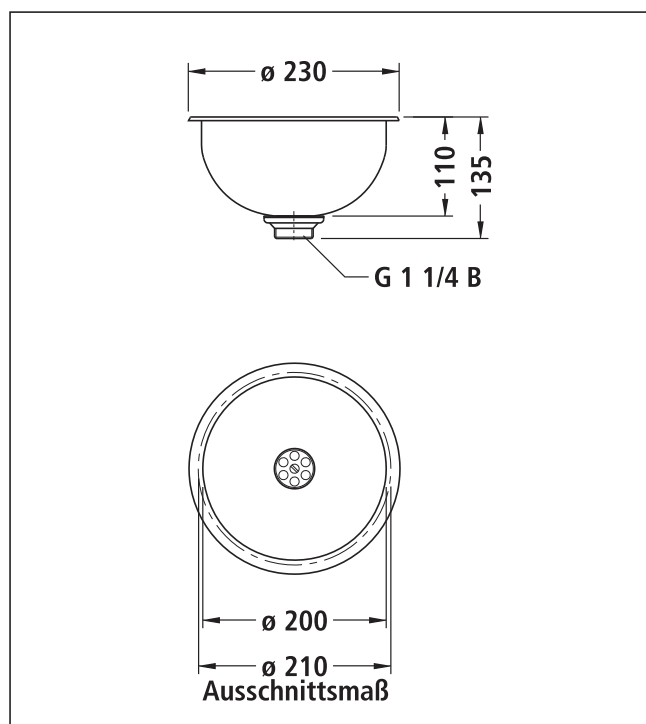

Becken Ø 200 mm, ohne Überlauf,

Runder Einbauwaschtisch, mit Ablaufprägung 1 1/4", ohne Ablauf-Siebventil G 1 1/4 B, ohne Überlauf, ohne Überlaufgarnitur, ohne Hahnbank, Einbau von oben

Material

Edelstahl-Rostfrei, Werkstoff 1.4301, CrNiSt 18/10

Abmessung

siehe Zeichnungen

02/11 Technische Änderungen vorbehalten

Becken Ø 200 mm

Artikelnummer 133070A*

Oberfläche poliert, ohne Überlauf

Zusatzausstattung

970295

Abmessung

siehe Tabelle

Becken Ø 380 mm

Artikelnummer

133086A*

Oberfläche poliert, mit Überlauf

133087A*

Oberfläche matt, ohne Überlauf

Abmessung

Gesamt:
B 510 x T 450 mm
Becken:
B 450 x T 330 mm
Beckentiefe: 150 mm

Artikelnummer

133098*

Oberfläche innen poliert

133096*

Oberfläche innen matt

Zusatzausstattung