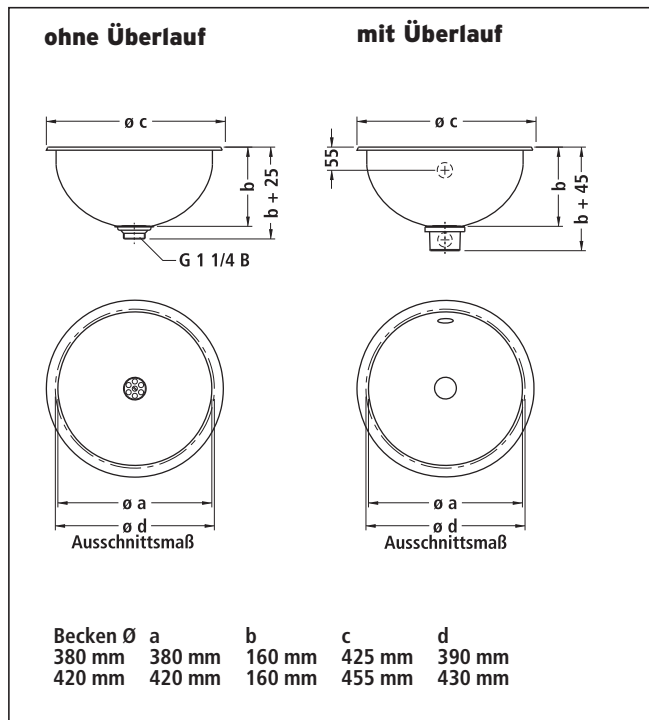

Zusatzausstattung

970295

Design-Siphon, Abdeckung rund

* Art. nicht lagermäßig

02/11 Technische Änderungen vorbehalten