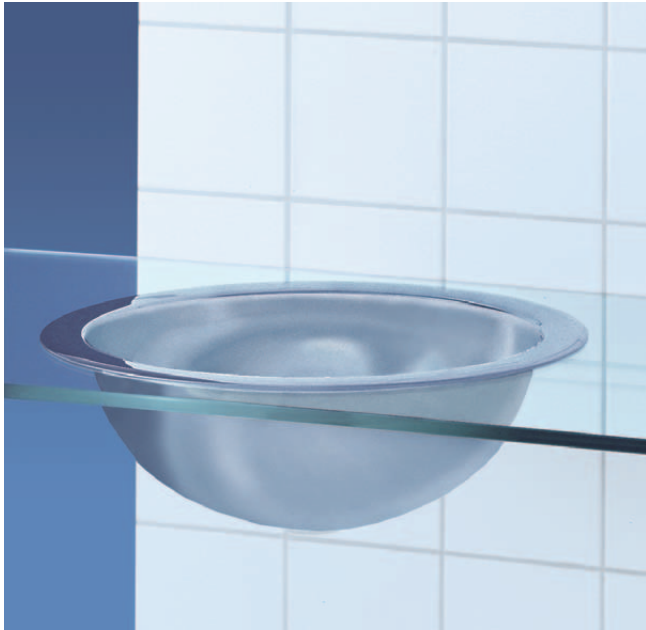

Runder Einbauwaschtisch, zum Einbau von oben in eine beliebige Waschtischauflage (bauseits) aus einem von Ihnen bevorzugten Material wie Glas, Naturstein, Marmor oder Holz - ideal für Ihr Gäste-WC.

Ausstattung

Becken Ø 200 mm, ohne Überlauf,

Runder Einbauwaschtisch, mit Ablaufprägung 1 1/4", ohne Ablauf-Siebventil G 1 1/4 B, ohne Überlauf, ohne Überlaufgarnitur, ohne Hahnbank, Einbau von oben

Material

Edelstahl-Rostfrei, Werkstoff 1.4301, CrNiSt 18/10

Abmessung

siehe Zeichnungen

02/11 Technische Änderungen vorbehalten

Becken Ø 200 mm

Artikelnummer 133070A*

Oberfläche poliert, ohne Überlauf

Zusatzausstattung

970295

Design-Siphon, Abdeckung rund

* Art. nicht lagermäßig

Einbauwaschtisch **Creativ**

1

Runder Einbauwaschtisch, zum Einbau von oben in eine beliebige Waschtischauflage (bauseits) aus einem von Ihnen bevorzugten Material wie Glas, Naturstein, Marmor oder Holz.