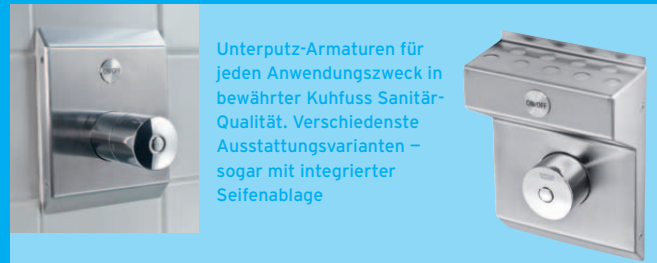

Durchdachte Accessoires aus Edelstahl

- COMPACT, die Serie für starke Sanitärnutzung
- effiziente Planung: passend für 15er-Fliesenraster
 - schnelle Montage: durch Schlüssellochbohrungen bzw. Langlöcher
 - sicherer Service: durch allseits gerundete Ecken und Kanten
 - Handlinghinweise für Servicepersonal im Innenkörper
 - Sichtfenster als Füllstandsanzeige
 - abschließbar, immer zwei Schlüssel im Lieferumfang
 - einfache Nutzung und hohe Bedienungssicherheit

Unsere Empfehlung: M-LINE PLUS

- tiefe Becken nutzen den Waschbereich bis zur Wand
- höherer Spritzwulst im Wandbereich
- gleitende Form gegen stehendes Wasser
- bequemes Heranfahren für Rollstuhlfahrer
- großzügige Nutzfläche bei kompakter Form
- entspricht den klassischen Standardmaßen

Innen großzügig, außen normal

Große Beckentiefe, Spritzschutz zur Wand

Hohe Vandalensicherheit

Gute Unterfahrmöglichkeit

Perfektes Duschen – Sicherheit inklusive

- Sie haben die Wahl: »Mineralstahl« oder Edelstahl
- 70 verschiedene, revisionsfähige Duschelemente
 - 250 mm Gehäusebreite verdeckt alte Armaturen-Anschlüsse
 - leichte Montage mit Systemträger
 - programmierbare Trinkwasserhygiene und Piezo-Technik
 - Haubenklappmechanik, für Revision ohne Demontage
- ... und das Shampoo hat auch seinen Platz!

Unterputz-Armaturen für jeden Anwendungszweck in bewährter Kuhfuss Sanitär-Qualität. Verschiedenste Ausstattungsvarianten – sogar mit integrierter Seifenablage

Bezahlte Wasserabgabe – Ihr Vorteil mit Zusatznutzen